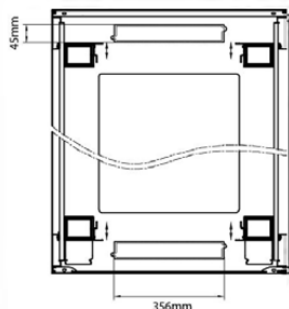

### Dessins de produits

Front

Side

Rear

Roof

Base

#### Base Cut Out Dimensions

580 mm Wide  
by  
276 mm Deep (600 mm deep rack)  
476 mm Deep (800 mm deep rack)  
676 mm Deep (1000 mm deep rack)

Référence du produit: 542-47810-WDBF-BK-FP