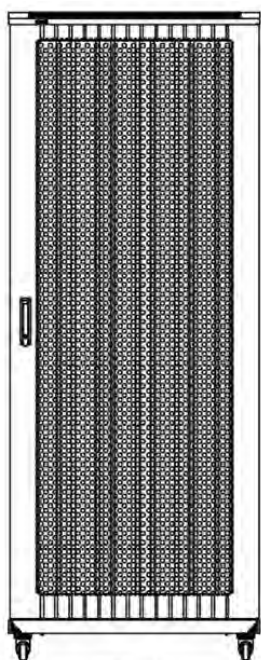

Environ ER800 Baie 47U 800x1000mm Porte ondulé
et ventilé (A) Double porte ventilée (F), Deu...

excel
without compromise.

Référence du produit: 542-47810-WDBF-BK-FP

Dessins de produits

Front