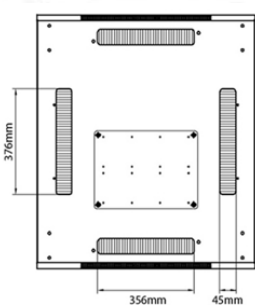

## Normes applicables

Norme	Détails
ANSI/EIA-310-E	La norme de l'association Electronic Industries Association pour l'espace horizontal, l'espace entre les orifices verticaux, l'ouverture de baie et la largeur du panneau avant.
BS EN 60297-3-100:2009	Structures mécaniques pour équipement électronique. Dimension de structures mécaniques des séries 482,6 mm (19 po) Dimensions de base des panneaux avant, sous-baies, châssis, baies et armoires
DIN 41494 Parties 1 et 7	Baies à montage sur panneau pour matériel électronique ; baies et panneaux, dimensions ; dimensions des armoires et séries de baies
RoHS-II/III (2011/65/EU & 2015/863): 2023	Our products, demonstrate full adherence to the regulatory stipulations of the EU Directive 2011/65/EU (RoHS-II) and its corresponding delegated directive 2015/863 (RoHS-III).
WFD: 2023	Compliant to Waste Framework Directive
SCIP: 2023	Compliant - Does Not Contain Substances of Concern In articles as such or in complex objects (Products)
POPs (EU) No 2019/1021	EU Regulation for the restriction of Persistent Organic Pollutants.

### Dessins de produits

Front

Side

Rear

Roof

Base

#### Base Cut Out Dimensions

580 mm Wide  
by  
276 mm Deep (600 mm deep rack)  
476 mm Deep (800 mm deep rack)  
676 mm Deep (1000 mm deep rack)

Référence du produit: 542-47810-WDBF-BK-FP