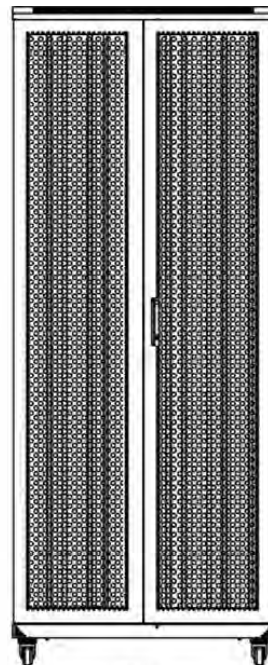

### Dessins de produits

Front

Side

Rear

Roof

Base

#### Base Cut Out Dimensions

580 mm Wide  
by  
276 mm Deep (600 mm deep rack)  
476 mm Deep (800 mm deep rack)  
676 mm Deep (1000 mm deep rack)

Référence du produit: 542-47810-WDBF-BK-FP