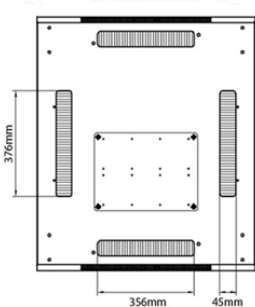

## Normes applicables

Norme	Détails
ANSI/EIA-310-E	La norme de l'association Electronic Industries Association pour l'espace horizontal, l'espace entre les orifices verticaux, l'ouverture de baie et la largeur du panneau avant.
BS EN 60297-3-100:2009	Structures mécaniques pour équipement électronique. Dimension de structures mécaniques des séries 482,6 mm (19 po) Dimensions de base des panneaux avant, sous-baies, châssis, baies et armoires
DIN 41494 Parties 1 et 7	Baies à montage sur panneau pour matériel électronique ; baies et panneaux, dimensions ; dimensions des armoires et séries de baies
RoHS-II/-III (2011/65/EU & 2015/863): 2023	Our products, demonstrate full adherence to the regulatory stipulations of the EU Directive 2011/65/EU (RoHS-II) and its corresponding delegated directive 2015/863 (RoHS-III).
WFD: 2023	Compliant to Waste Framework Directive
SCIP: 2023	Compliant - Does Not Contain Substances of Concern In articles as such or in complex objects (Products)
POPs (EU) No 2019/1021	EU Regulation for the restriction of Persistent Organic Pollutants.

### Dessins de produits

Front

Side

Rear

Roof

Base

#### Base Cut Out Dimensions

580 mm Wide  
by  
276 mm Deep (600 mm deep rack)  
476 mm Deep (800 mm deep rack)  
676 mm Deep (1000 mm deep rack)