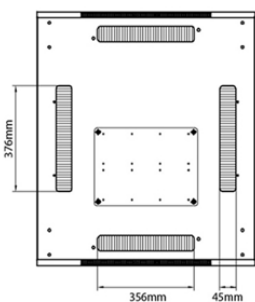

Environ ER800 Baie 47U 800x1000mm Porte ondulé
et ventilé (A) Double porte ventilée (F), Deu...

excel
without compromise.

Référence du produit: 542-47810-WDBF-GW-FP

Dessins de produits

Roof

Base Cut Out Dimensions

580 mm Wide
by
276 mm Deep (600 mm deep rack)
476 mm Deep (800 mm deep rack)
676 mm Deep (1000 mm deep rack)