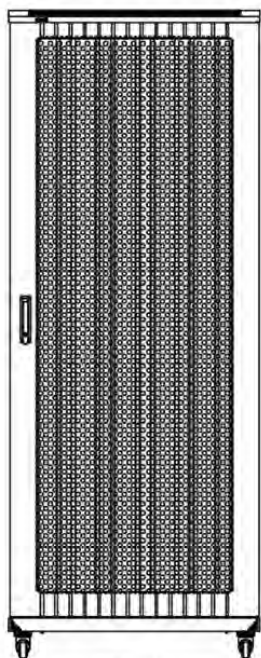

Quick-slam latch side panels

Swing handle wave vented front door

Wardrobe vented rear doors

Large base entry

High-density vertical cable management

Environ ER800 Baie 47U 800x1000mm Porte ondulé
et ventilé (A) Double porte ventilée (F), Deu...

excel
without compromise.

Référence du produit: 542-47810-WDBF-GW-FP

Dessins de produits

Front

Side

Rear

Roof

Base

Base Cut Out Dimensions

580 mm Wide
by
276 mm Deep (600 mm deep rack)
476 mm Deep (800 mm deep rack)
676 mm Deep (1000 mm deep rack)

Référence du produit: 542-47810-WDBF-GW-FP

Informations concernant les références produits