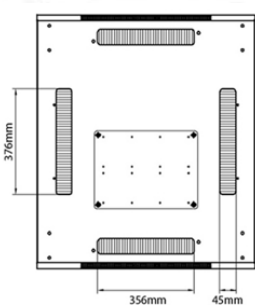

## Normes applicables

Norme	Détails
ANSI/EIA-310-E	La norme de l'association Electronic Industries Association pour l'espace horizontal, l'espace entre les orifices verticaux, l'ouverture de baie et la largeur du panneau avant.
BS EN 60297-3-100:2009	Structures mécaniques pour équipement électronique. Dimension de structures mécaniques des séries 482,6 mm (19 po) Dimensions de base des panneaux avant, sous-baies, châssis, baies et armoires
DIN 41494 Parties 1 et 7	Baies à montage sur panneau pour matériel électronique ; baies et panneaux, dimensions ; dimensions des armoires et séries de baies
RoHS-II/-III (2011/65/EU & 2015/863): 2023	Our products, demonstrate full adherence to the regulatory stipulations of the EU Directive 2011/65/EU (RoHS-II) and its corresponding delegated directive 2015/863 (RoHS-III).
WFD: 2023	Compliant to Waste Framework Directive
SCIP: 2023	Compliant - Does Not Contain Substances of Concern In articles as such or in complex objects (Products)
POPs (EU) No 2019/1021	EU Regulation for the restriction of Persistent Organic Pollutants.

### Dessins de produits

Front

Side

Rear

Roof

Base

#### Base Cut Out Dimensions

580 mm Wide  
by  
276 mm Deep (600 mm deep rack)  
476 mm Deep (800 mm deep rack)  
676 mm Deep (1000 mm deep rack)