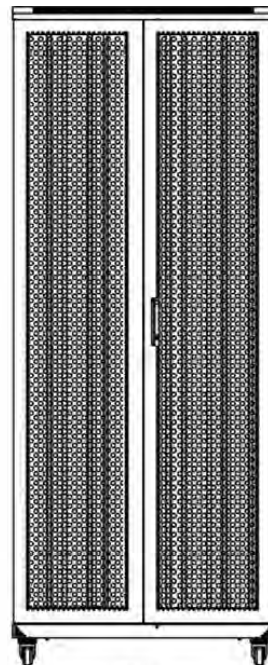

excel
without compromise.

Référence du produit: 542-47810-WDBF-GW-FP

Dessins de produits

Front

Side

Rear

Roof

Base

Base Cut Out Dimensions

580 mm Wide
by
276 mm Deep (600 mm deep rack)
476 mm Deep (800 mm deep rack)
676 mm Deep (1000 mm deep rack)

Référence du produit: 542-47810-WDBF-GW-FP

Informations concernant les références produits