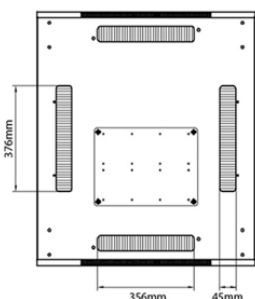

## Normes applicables

Norme	Détails
ANSI/EIA-310-E	La norme de l'association Electronic Industries Association pour l'espace horizontal, l'espace entre les orifices verticaux, l'ouverture de baie et la largeur du panneau avant.
BS EN 60297-3-100:2009	Structures mécaniques pour équipement électronique. Dimension de structures mécaniques des séries 482,6 mm (19 po) Dimensions de base des panneaux avant, sous-baies, châssis, baies et armoires
DIN 41494 Parties 1 et 7	Baies à montage sur panneau pour matériel électronique ; baies et panneaux, dimensions ; dimensions des armoires et séries de baies
RoHS-II/-III (2011/65/EU & 2015/863): 2023	Our products, demonstrate full adherence to the regulatory stipulations of the EU Directive 2011/65/EU (RoHS-II) and its corresponding delegated directive 2015/863 (RoHS-III).
WFD: 2023	Compliant to Waste Framework Directive
SCIP: 2023	Compliant - Does Not Contain Substances of Concern In articles as such or in complex objects (Products)
POPs (EU) No 2019/1021	EU Regulation for the restriction of Persistent Organic Pollutants.

### Dessins de produits

Front

Side

Rear

Roof

Base

#### Base Cut Out Dimensions

580 mm Wide  
by  
276 mm Deep (600 mm deep rack)  
476 mm Deep (800 mm deep rack)  
676 mm Deep (1000 mm deep rack)