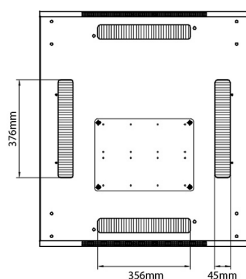

Environ CR800 Baie 47U 800x600mm Porte en verre (A) Porte en acier (F), Deux panneaux, Avant/Ma...

Référence du produit: 542-4786-GSBF-BK-FP

Normes applicables

Norme	Détails
ANSI/EIA-310-E	La norme de l'association Electronic Industries Association pour l'espace horizontal, l'espace entre les orifices verticaux, l'ouverture de baie et la largeur du panneau avant.
BS EN 60297-3-100:2009	Structures mécaniques pour équipement électronique. Dimension de structures mécaniques des séries 482,6 mm (19 po) Dimensions de base des panneaux avant, sous-baies, châssis, baies et armoires
DIN 41494 Parties 1 et 7	Baies à montage sur panneau pour matériel électronique ; baies et panneaux, dimensions ; dimensions des armoires et séries de baies
RoHS-II/-III (2011/65/EU & 2015/863): 2023	Our products, demonstrate full adherence to the regulatory stipulations of the EU Directive 2011/65/EU (RoHS-II) and its corresponding delegated directive 2015/863 (RoHS-III).
WFD: 2023	Compliant to Waste Framework Directive
SCIP: 2023	Compliant - Does Not Contain Substances of Concern In articles as such or in complex objects (Products)
POPs (EU) No 2019/1021	EU Regulation for the restriction of Persistent Organic Pollutants.

excel
without compromise.

Dessins de produits

Front

Side

Rear

Roof

Base

Base Cut Out Dimensions

580 mm Wide

by

276 mm Deep (600 mm deep rack)

476 mm Deep (800 mm deep rack)

676 mm Deep (1000 mm deep rack)

Informations concernant les références produits

Référence du produit	Description
542-1588-GSBF-BK	Environ CR800 Baie 15U 800x800 mm Porte en verre (A) Porte en acier (F), Deux panneaux, Gestion avant, Noir
542-2088-GSBF-BK	Environ CR800 Baie 20U 800x800 mm Porte en verre (A) Porte en acier (F), Deux panneaux, Gestion avant, Noir