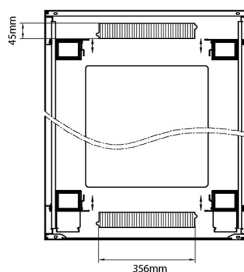

Environ CR800 Baie 47U 800x600mm Porte en verre (A) Porte en acier (F), Deux panneaux, Avant/Ma...

Référence du produit: 542-4786-GSBF-BK-FP

Normes applicables

Norme	Détails
ANSI/EIA-310-E	La norme de l'association Electronic Industries Association pour l'espace horizontal, l'espace entre les orifices verticaux, l'ouverture de baie et la largeur du panneau avant.
BS EN 60297-3-100:2009	Structures mécaniques pour équipement électronique. Dimension de structures mécaniques des séries 482,6 mm (19 po) Dimensions de base des panneaux avant, sous-baies, châssis, baies et armoires
DIN 41494 Parties 1 et 7	Baies à montage sur panneau pour matériel électronique ; baies et panneaux, dimensions ; dimensions des armoires et séries de baies
RoHS-II/-III (2011/65/EU & 2015/863): 2023	Our products, demonstrate full adherence to the regulatory stipulations of the EU Directive 2011/65/EU (RoHS-II) and its corresponding delegated directive 2015/863 (RoHS-III).
WFD: 2023	Compliant to Waste Framework Directive
SCIP: 2023	Compliant - Does Not Contain Substances of Concern In articles as such or in complex objects (Products)
POPs (EU) No 2019/1021	EU Regulation for the restriction of Persistent Organic Pollutants.

excel
without compromise.

Dessins de produits

Front

Side

Rear

Roof

Base

Base Cut Out Dimensions

580 mm Wide

by

276 mm Deep (600 mm deep rack)

476 mm Deep (800 mm deep rack)

676 mm Deep (1000 mm deep rack)

Informations concernant les références produits

Référence du produit	Description
542-1588-GSBF-BK	Environ CR800 Baie 15U 800x800 mm Porte en verre (A) Porte en acier (F), Deux panneaux, Gestion avant, Noir
542-2088-GSBF-BK	Environ CR800 Baie 20U 800x800 mm Porte en verre (A) Porte en acier (F), Deux panneaux, Gestion avant, Noir