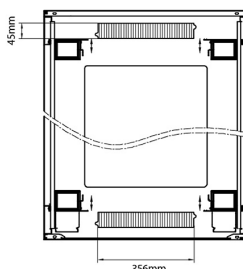

Environ CR800 Baie 47U 800x600mm Porte en verre (A) Porte en acier (F), Deux panneaux, Avant/Ma...

Référence du produit: 542-4786-GSBF-GW-FP

Normes applicables

Norme	Détails
ANSI/EIA-310-E	La norme de l'association Electronic Industries Association pour l'espace horizontal, l'espace entre les orifices verticaux, l'ouverture de baie et la largeur du panneau avant.
BS EN 60297-3-100:2009	Structures mécaniques pour équipement électronique. Dimension de structures mécaniques des séries 482,6 mm (19 po) Dimensions de base des panneaux avant, sous-baies, châssis, baies et armoires
DIN 41494 Parties 1 et 7	Baies à montage sur panneau pour matériel électronique ; baies et panneaux, dimensions ; dimensions des armoires et séries de baies
RoHS-II/-III (2011/65/EU & 2015/863): 2023	Our products, demonstrate full adherence to the regulatory stipulations of the EU Directive 2011/65/EU (RoHS-II) and its corresponding delegated directive 2015/863 (RoHS-III).
WFD: 2023	Compliant to Waste Framework Directive
SCIP: 2023	Compliant - Does Not Contain Substances of Concern In articles as such or in complex objects (Products)
POPs (EU) No 2019/1021	EU Regulation for the restriction of Persistent Organic Pollutants.

excel
without compromise.

Dessins de produits

Front

Side

Rear

Roof

Base

Base Cut Out Dimensions

580 mm Wide

by

276 mm Deep (600 mm deep rack)

476 mm Deep (800 mm deep rack)

676 mm Deep (1000 mm deep rack)

Informations concernant les références produits

Référence du produit	Description
542-1588-GSBF-BK	Environ CR800 Baie 15U 800x800 mm Porte en verre (A) Porte en acier (F), Deux panneaux, Gestion avant, Noir
542-2088-GSBF-BK	Environ CR800 Baie 20U 800x800 mm Porte en verre (A) Porte en acier (F), Deux panneaux, Gestion avant, Noir