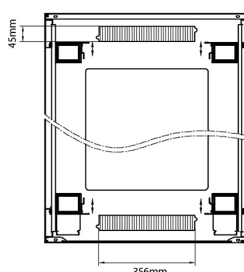

Référence du produit: 542-4786-GSBF-GW

profondeur	600 mm
dimension (modulaire)	482,6 mm (19 pouces)
nombre d'unités en hauteur (HE)	47
capacité de charge max.	800 kg
avec tôle de toit	oui
avec mise à la terre	oui
avec porte frontale	oui
matériau de la porte avant	verre
verrouillage de la porte avant	à un point
avec porte arrière	oui
matériau de la porte arrière	acier
verrouillage de la porte arrière	à un point
avec parois latérales	oui
avec gestion de câble vertical	oui
matériau	acier
finition de la surface	revêtement par poudre
couleur	gris
numéro RAL	9002
démontable	non
indice de protection (IP)	IP20

Référence du produit: 542-4786-GSBF-GW

Dessins de produits

Front

Side

Rear

Roof

Base

Base Cut Out Dimensions

580 mm Wide
by
276 mm Deep (600 mm deep rack)
476 mm Deep (800 mm deep rack)
676 mm Deep (1000 mm deep rack)

Informations concernant les références produits

Référence du produit	Description
542-1588-GSBF-BK	Environ CR800 Baie 15U 800x800 mm Porte en verre (A) Porte en acier (F), Deux panneaux, Gestion avant, Noir
542-2088-GSBF-BK	Environ CR800 Baie 20U 800x800 mm Porte en verre (A) Porte en acier (F), Deux panneaux, Gestion avant, Noir