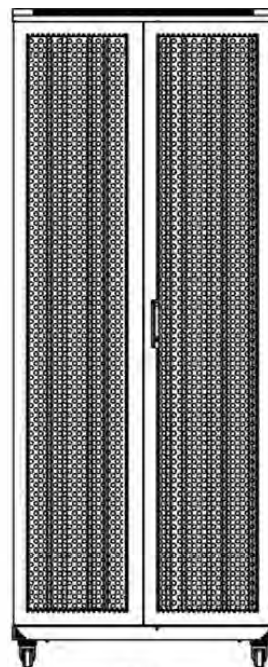

excel
without compromise.

Référence du produit: 542-4786-WDBF-BK-FP

Dessins de produits

Front

Side

Rear

Roof

Base