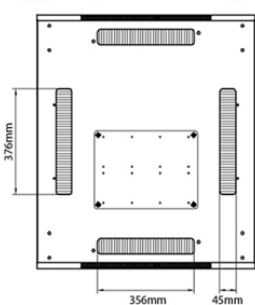

Environ ER800 Baie 47U 800x600mm Porte ondulé
et ventilé (A) Double porte ventilée (F), Deux...

excel
without compromise.

Référence du produit: 542-4786-WDBF-BK-FP

Dessins de produits

Roof

Base Cut Out Dimensions

580 mm Wide
by
276 mm Deep (600 mm deep rack)
476 mm Deep (800 mm deep rack)
676 mm Deep (1000 mm deep rack)