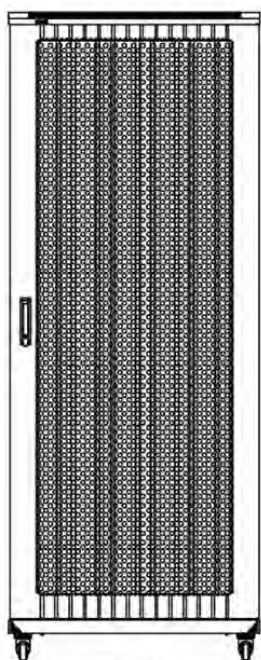

Environ ER800 Baie 47U 800x600mm Porte ondulé
et ventilé (A) Double porte ventilée (F), Deux...

excel
without compromise.

Référence du produit: 542-4786-WDBF-BK-FP

Images du produit

Four-way brush entry roof panel

Quick-slam latch side panels

Swing handle wave vented front door

Wardrobe vented rear doors

Large base entry

High-density vertical cable management

Environ ER800 Baie 47U 800x600mm Porte ondulé
et ventilé (A) Double porte ventilée (F), Deux...

excel
without compromise.

Référence du produit: 542-4786-WDBF-BK-FP

Dessins de produits

Front

Side

Rear

Roof

Base