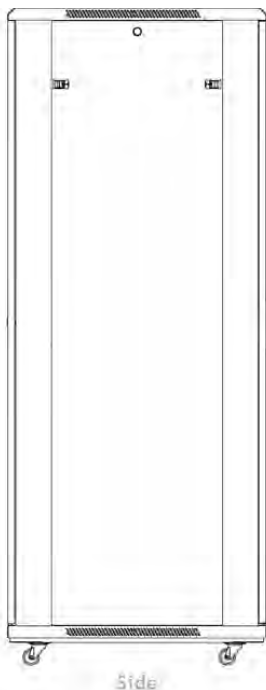

Caractéristiques du produit

Élément	Valeur
niveau de montage	avant et arrière
finition de la barre profilée	en forme de L
nombre de portes	2
type d'aération	passif
largeur	800 mm
hauteur	2207 mm
profondeur	600 mm
dimension (modulaire)	482,6 mm (19 pouces)

Référence du produit: 542-4786-WDBF-BK

nombre d'unités en hauteur (HE)	47
capacité de charge max.	800 kg
avec tôle de toit	oui
avec mise à la terre	oui
avec porte frontale	oui
matériau de la porte avant	acier
verrouillage de la porte avant	à un point
avec porte arrière	oui
matériau de la porte arrière	acier
verrouillage de la porte arrière	deux point
avec parois latérales	oui
avec gestion de câble vertical	oui
matériau	acier
finition de la surface	revêtement par poudre
couleur	noir
numéro RAL	9004
démontable	non
indice de protection (IP)	IP20
Application	Rack d'équipement

Référence du produit: 542-4786-WDBF-BK

Images du produit

Four-way brush entry roof panel

Quick-slam latch side panels

Swing handle wave vented front door

Wardrobe vented rear doors

Large base entry

High-density vertical cable management

Référence du produit: 542-4786-WDBF-BK

Dessins de produits

Base Cut Out Dimensions

580 mm Wide
by
276 mm Deep (600 mm deep rack)
476 mm Deep (800 mm deep rack)
676 mm Deep (1000 mm deep rack)

Référence du produit: 542-4786-WDBF-BK