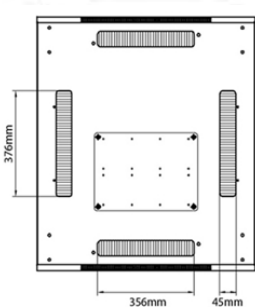

Spécifications supplémentaires

Caractéristiques	Valeurs
Matériau	Acier laminé à froid SPCC
Profilés de montage de 19 pouces	2,0 mm d'épaisseur
Panneaux latéraux	1,0 mm d'épaisseur
Autre	1,2 mm d'épaisseur
Porte avant	Serrure avec poignée
Porte arrière	Serrure avec poignée
Verrouillage des panneaux latéraux	Serrure à barillet 1 point
Hauteur supplémentaire pieds de levage	50-80 mm
Hauteur supplémentaire de roulettes	70 mm

Référence du produit: 542-4786-WDBF-BK

Normes applicables

Norme	Détails
ANSI/EIA-310-E	La norme de l'association Electronic Industries Association pour l'espace horizontal, l'espace entre les orifices verticaux, l'ouverture de baie et la largeur du panneau avant.
BS EN 60297-3-100:2009	Structures mécaniques pour équipement électronique. Dimension de structures mécaniques des séries 482,6 mm (19 po) Dimensions de base des panneaux avant, sous-baies, châssis, baies et armoires
DIN 41494 Parties 1 et 7	Baies à montage sur panneau pour matériel électronique ; baies et panneaux, dimensions ; dimensions des armoires et séries de baies
RoHS-II/-III (2011/65/EU & 2015/863): 2023	Our products, demonstrate full adherence to the regulatory stipulations of the EU Directive 2011/65/EU (RoHS-II) and its corresponding delegated directive 2015/863 (RoHS-III).
WFD: 2023	Compliant to Waste Framework Directive
SCIP: 2023	Compliant - Does Not Contain Substances of Concern In articles as such or in complex objects (Products)
POPs (EU) No 2019/1021	EU Regulation for the restriction of Persistent Organic Pollutants.

Référence du produit: 542-4786-WDBF-BK

Dessins de produits

Base Cut Out Dimensions

580 mm Wide
by
276 mm Deep (600 mm deep rack)
476 mm Deep (800 mm deep rack)
676 mm Deep (1000 mm deep rack)

Référence du produit: 542-4786-WDBF-BK