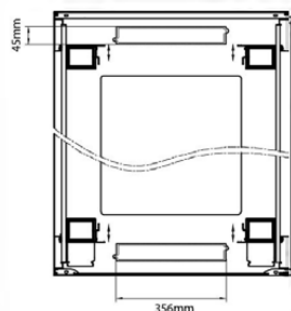

Référence du produit: 542-4786-WDBF-BK

Normes applicables

Norme	Détails
ANSI/EIA-310-E	La norme de l'association Electronic Industries Association pour l'espace horizontal, l'espace entre les orifices verticaux, l'ouverture de baie et la largeur du panneau avant.
BS EN 60297-3-100:2009	Structures mécaniques pour équipement électronique. Dimension de structures mécaniques des séries 482,6 mm (19 po) Dimensions de base des panneaux avant, sous-baies, châssis, baies et armoires
DIN 41494 Parties 1 et 7	Baies à montage sur panneau pour matériel électronique ; baies et panneaux, dimensions ; dimensions des armoires et séries de baies
RoHS-II/-III (2011/65/EU & 2015/863): 2023	Our products, demonstrate full adherence to the regulatory stipulations of the EU Directive 2011/65/EU (RoHS-II) and its corresponding delegated directive 2015/863 (RoHS-III).
WFD: 2023	Compliant to Waste Framework Directive
SCIP: 2023	Compliant - Does Not Contain Substances of Concern In articles as such or in complex objects (Products)
POPs (EU) No 2019/1021	EU Regulation for the restriction of Persistent Organic Pollutants.

Référence du produit: 542-4786-WDBF-BK

Dessins de produits

Base Cut Out Dimensions

580 mm Wide
by
276 mm Deep (600 mm deep rack)
476 mm Deep (800 mm deep rack)
676 mm Deep (1000 mm deep rack)

Référence du produit: 542-4786-WDBF-BK