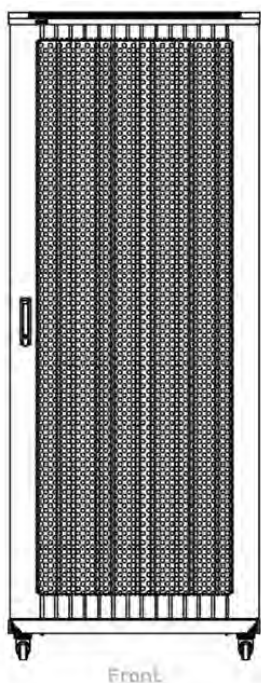

Référence du produit: 542-4786-WDBF-BK

Normes applicables

Norme	Détails
ANSI/EIA-310-E	La norme de l'association Electronic Industries Association pour l'espace horizontal, l'espace entre les orifices verticaux, l'ouverture de baie et la largeur du panneau avant.
BS EN 60297-3-100:2009	Structures mécaniques pour équipement électronique. Dimension de structures mécaniques des séries 482,6 mm (19 po) Dimensions de base des panneaux avant, sous-baies, châssis, baies et armoires
DIN 41494 Parties 1 et 7	Baies à montage sur panneau pour matériel électronique ; baies et panneaux, dimensions ; dimensions des armoires et séries de baies
RoHS-II/-III (2011/65/EU & 2015/863): 2023	Our products, demonstrate full adherence to the regulatory stipulations of the EU Directive 2011/65/EU (RoHS-II) and its corresponding delegated directive 2015/863 (RoHS-III).
WFD: 2023	Compliant to Waste Framework Directive
SCIP: 2023	Compliant - Does Not Contain Substances of Concern In articles as such or in complex objects (Products)
POPs (EU) No 2019/1021	EU Regulation for the restriction of Persistent Organic Pollutants.

Référence du produit: 542-4786-WDBF-BK

Images du produit

Four-way brush entry roof panel

Quick-slam latch side panels

Swing handle wave vented front door

Wardrobe vented rear doors

Large base entry

High-density vertical cable management

Référence du produit: 542-4786-WDBF-BK

Dessins de produits

Base Cut Out Dimensions

580 mm Wide
by
276 mm Deep (600 mm deep rack)
476 mm Deep (800 mm deep rack)
676 mm Deep (1000 mm deep rack)

Référence du produit: 542-4786-WDBF-BK