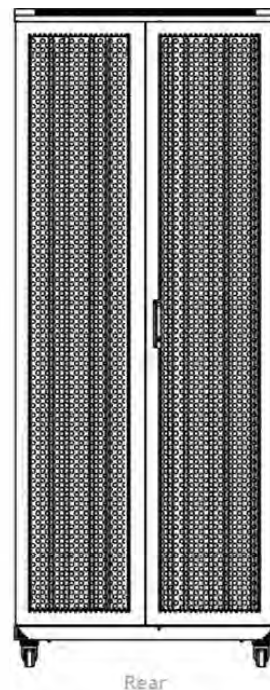

Référence du produit: 542-4786-WDBF-BK

Normes applicables

Norme	Détails
ANSI/EIA-310-E	La norme de l'association Electronic Industries Association pour l'espace horizontal, l'espace entre les orifices verticaux, l'ouverture de baie et la largeur du panneau avant.
BS EN 60297-3-100:2009	Structures mécaniques pour équipement électronique. Dimension de structures mécaniques des séries 482,6 mm (19 po) Dimensions de base des panneaux avant, sous-baies, châssis, baies et armoires
DIN 41494 Parties 1 et 7	Baies à montage sur panneau pour matériel électronique ; baies et panneaux, dimensions ; dimensions des armoires et séries de baies
RoHS-II/-III (2011/65/EU & 2015/863): 2023	Our products, demonstrate full adherence to the regulatory stipulations of the EU Directive 2011/65/EU (RoHS-II) and its corresponding delegated directive 2015/863 (RoHS-III).
WFD: 2023	Compliant to Waste Framework Directive
SCIP: 2023	Compliant - Does Not Contain Substances of Concern In articles as such or in complex objects (Products)
POPs (EU) No 2019/1021	EU Regulation for the restriction of Persistent Organic Pollutants.

Référence du produit: 542-4786-WDBF-BK

Images du produit

Four-way brush entry roof panel

Quick-slam latch side panels

Swing handle wave vented front door

Wardrobe vented rear doors

Large base entry

High-density vertical cable management

Référence du produit: 542-4786-WDBF-BK

Dessins de produits

Base Cut Out Dimensions

580 mm Wide
by
276 mm Deep (600 mm deep rack)
476 mm Deep (800 mm deep rack)
676 mm Deep (1000 mm deep rack)

Référence du produit: 542-4786-WDBF-BK