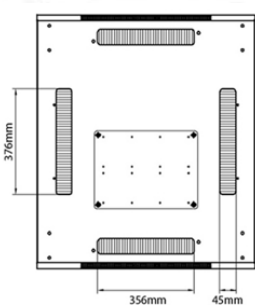

Environ ER800 Baie 47U 800x600mm Porte ondulé
et ventilé (A) Double porte ventilée (F), Deux...

excel
without compromise.

Référence du produit: 542-4786-WDBF-GW-FP

Dessins de produits

Roof

Base Cut Out Dimensions

580 mm Wide
by
276 mm Deep (600 mm deep rack)
476 mm Deep (800 mm deep rack)
676 mm Deep (1000 mm deep rack)