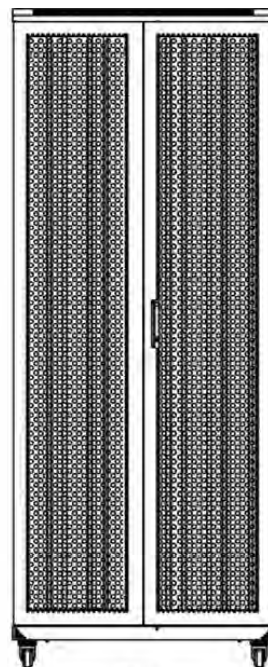

excel
without compromise.

Référence du produit: 542-4786-WDBF-GW-FP

Dessins de produits

Front

Side

Rear

Roof

Base