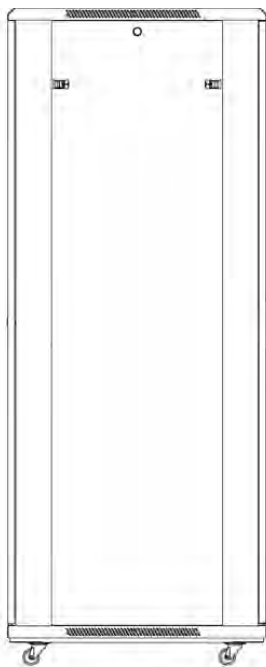

Environ ER800 Baie 47U 800x600mm Porte ondulé et ventilé (A) Double porte ventilée (F), Deux...

excel
without compromise.

Référence du produit: 542-4786-WDBF-GW-FP

✕ Choix de portes possibles

✕ Choix de profondeurs possibles

Caractéristiques du produit

Élément	Valeur
niveau de montage	avant et arrière
finition de la barre profilée	en forme de L
nombre de portes	2
type d'aération	passif
largeur	800 mm
hauteur	2207 mm
profondeur	600 mm
dimension (modulaire)	482,6 mm (19 pouces)

Quick-slam latch side panels

Swing handle wave vented front door

Wardrobe vented rear doors

Large base entry

High-density vertical cable management

Environ ER800 Baie 47U 800x600mm Porte ondulé
et ventilé (A) Double porte ventilée (F), Deux...

excel
without compromise.

Référence du produit: 542-4786-WDBF-GW-FP

Dessins de produits

Front

Side

Rear

Roof

Base