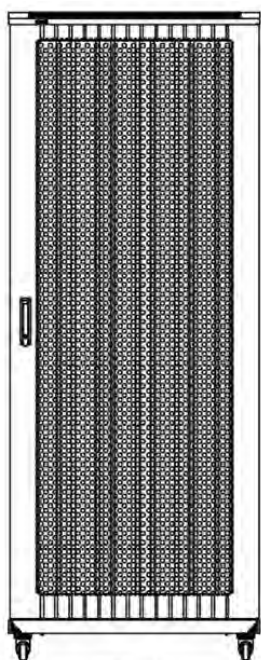

Environ ER800 Baie 47U 800x600mm Porte ondulé et ventilé (A) Double porte ventilée (F), Deux...

excel
without compromise.

Référence du produit: 542-4786-WDBF-GW-FP

Images du produit

Four-way brush entry roof panel

Quick-slam latch side panels

Swing handle wave vented front door

Wardrobe vented rear doors

Large base entry

High-density vertical cable management

Environ ER800 Baie 47U 800x600mm Porte ondulé
et ventilé (A) Double porte ventilée (F), Deux...

excel
without compromise.

Référence du produit: 542-4786-WDBF-GW-FP

Dessins de produits

Front

Side

Rear

Roof

Base