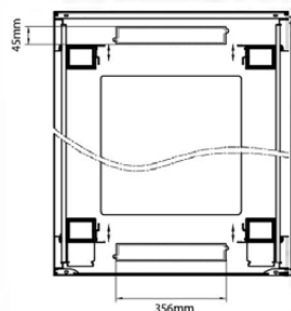

## Normes applicables

| Norme                                      | Détails  |
|--|--|
| ANSI/EIA-310-E                             | La norme de l'association Electronic Industries Association pour l'espace horizontal, l'espace entre les orifices verticaux, l'ouverture de baie et la largeur du panneau avant.                 |
| BS EN 60297-3-100:2009                     | Structures mécaniques pour équipement électronique. Dimension de structures mécaniques des séries 482,6 mm (19 po) Dimensions de base des panneaux avant, sous-baies, châssis, baies et armoires |
| DIN 41494 Parties 1 et 7                   | Baies à montage sur panneau pour matériel électronique ; baies et panneaux, dimensions ; dimensions des armoires et séries de baies  |
| RoHS-II/-III (2011/65/EU & 2015/863): 2023 | Our products, demonstrate full adherence to the regulatory stipulations of the EU Directive 2011/65/EU (RoHS-II) and its corresponding delegated directive 2015/863 (RoHS-III).                  |
| WFD: 2023                                  | Compliant to Waste Framework Directive   |
| SCIP: 2023                                 | Compliant - Does Not Contain Substances of Concern In articles as such or in complex objects (Products)  |
| POPs (EU) No 2019/1021                     | EU Regulation for the restriction of Persistent Organic Pollutants.  |

Dessins de produits

Base Cut Out Dimensions

580 mm Wide  
by  
276 mm Deep (600 mm deep rack)  
476 mm Deep (800 mm deep rack)  
676 mm Deep (1000 mm deep rack)