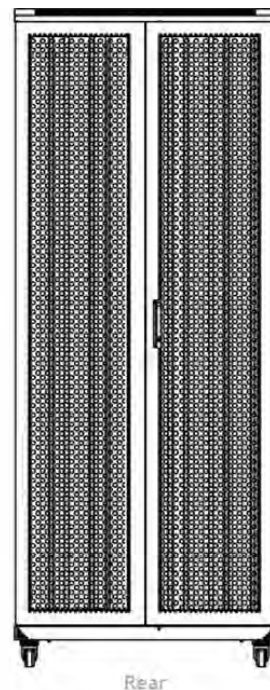

## Caractéristiques du produit

| Élément                       | Valeur               |
|-------------------------------|----------------------|
| niveau de montage             | avant et arrière     |
| finition de la barre profilée | en forme de L        |
| nombre de portes              | 2                    |
| type d'aération               | passif               |
| largeur                       | 800 mm               |
| hauteur                       | 2207 mm              |
| profondeur                    | 600 mm               |
| dimension (modulaire)         | 482,6 mm (19 pouces) |

### Spécifications supplémentaires

| Caractéristiques                       | Valeurs                    |
|--|----------------------------|
| Matériau                               | Acier laminé à froid SPCC  |
| Profilés de montage de 19 pouces       | 2,0 mm d'épaisseur         |
| Panneaux latéraux                      | 1,0 mm d'épaisseur         |
| Autre                                  | 1,2 mm d'épaisseur         |
| Porte avant                            | Serrure avec poignée       |
| Porte arrière                          | Serrure avec poignée       |
| Verrouillage des panneaux latéraux     | Serrure à barillet 1 point |
| Hauteur supplémentaire pieds de levage | 50-80 mm                   |
| Hauteur supplémentaire de roulettes    | 70 mm                      |

### Images du produit

Four-way brush entry roof panel

Quick-slam latch side panels

Swing handle wave vented front door

Wardrobe vented rear doors

Large base entry

High-density vertical cable management

Référence du produit: 542-4786-WDBF-GW

Dessins de produits

Base Cut Out Dimensions

580 mm Wide  
by  
276 mm Deep (600 mm deep rack)  
476 mm Deep (800 mm deep rack)  
676 mm Deep (1000 mm deep rack)