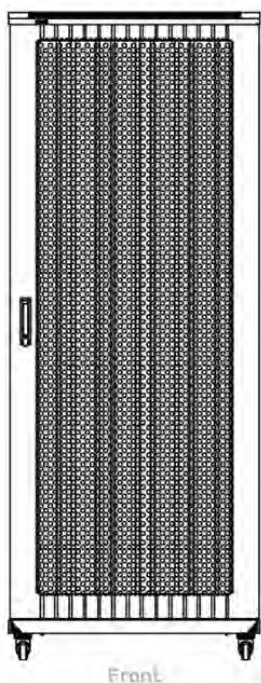

### Spécifications supplémentaires

| Caractéristiques                       | Valeurs                    |
|--|----------------------------|
| Matériau                               | Acier laminé à froid SPCC  |
| Profilés de montage de 19 pouces       | 2,0 mm d'épaisseur         |
| Panneaux latéraux                      | 1,0 mm d'épaisseur         |
| Autre                                  | 1,2 mm d'épaisseur         |
| Porte avant                            | Serrure avec poignée       |
| Porte arrière                          | Serrure avec poignée       |
| Verrouillage des panneaux latéraux     | Serrure à barillet 1 point |
| Hauteur supplémentaire pieds de levage | 50-80 mm                   |
| Hauteur supplémentaire de roulettes    | 70 mm                      |

### Images du produit

Four-way brush entry roof panel

Quick-slam latch side panels

Swing handle wave vented front door

Wardrobe vented rear doors

Large base entry

High-density vertical cable management

Référence du produit: 542-4786-WDBF-GW

Dessins de produits

Base Cut Out Dimensions

580 mm Wide  
by  
276 mm Deep (600 mm deep rack)  
476 mm Deep (800 mm deep rack)  
676 mm Deep (1000 mm deep rack)