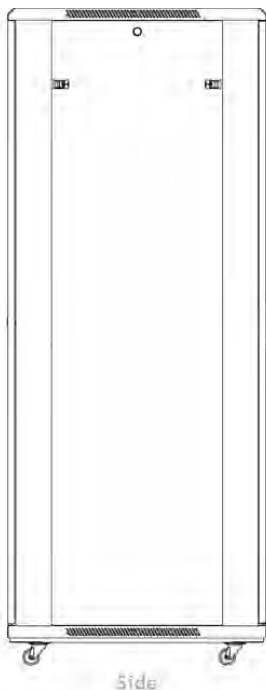

✕ Choix de couleurs possibles

✕ Montants 19pouces avec incrémentation des U

✕ Grande découpe dans le socle pour l'accès des câbles

✕ Entrée joint brosse passe-câbles dans le panneau supérieur et à la base de la baie

## Caractéristiques du produit

| Élément                       | Valeur               |
|-------------------------------|----------------------|
| niveau de montage             | avant et arrière     |
| finition de la barre profilée | en forme de L        |
| nombre de portes              | 2                    |
| type d'aération               | passif               |
| largeur                       | 800 mm               |
| hauteur                       | 2207 mm              |
| profondeur                    | 600 mm               |
| dimension (modulaire)         | 482,6 mm (19 pouces) |

### Images du produit

Four-way brush entry roof panel

Quick-slam latch side panels

Swing handle wave vented front door

Wardrobe vented rear doors

Large base entry

High-density vertical cable management

Référence du produit: 542-4786-WDBF-GW

Dessins de produits

Base Cut Out Dimensions

580 mm Wide  
by  
276 mm Deep (600 mm deep rack)  
476 mm Deep (800 mm deep rack)  
676 mm Deep (1000 mm deep rack)