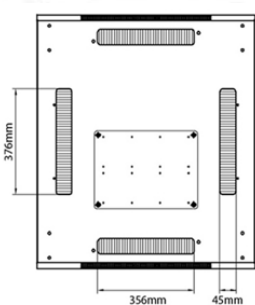

## Normes applicables

| Norme                                      | Détails  |
|--|--|
| ANSI/EIA-310-E                             | La norme de l'association Electronic Industries Association pour l'espace horizontal, l'espace entre les orifices verticaux, l'ouverture de baie et la largeur du panneau avant.                 |
| BS EN 60297-3-100:2009                     | Structures mécaniques pour équipement électronique. Dimension de structures mécaniques des séries 482,6 mm (19 po) Dimensions de base des panneaux avant, sous-baies, châssis, baies et armoires |
| DIN 41494 Parties 1 et 7                   | Baies à montage sur panneau pour matériel électronique ; baies et panneaux, dimensions ; dimensions des armoires et séries de baies  |
| RoHS-II/-III (2011/65/EU & 2015/863): 2023 | Our products, demonstrate full adherence to the regulatory stipulations of the EU Directive 2011/65/EU (RoHS-II) and its corresponding delegated directive 2015/863 (RoHS-III).                  |
| WFD: 2023                                  | Compliant to Waste Framework Directive   |
| SCIP: 2023                                 | Compliant - Does Not Contain Substances of Concern In articles as such or in complex objects (Products)  |
| POPs (EU) No 2019/1021                     | EU Regulation for the restriction of Persistent Organic Pollutants.  |

Dessins de produits

Base Cut Out Dimensions

580 mm Wide  
by  
276 mm Deep (600 mm deep rack)  
476 mm Deep (800 mm deep rack)  
676 mm Deep (1000 mm deep rack)