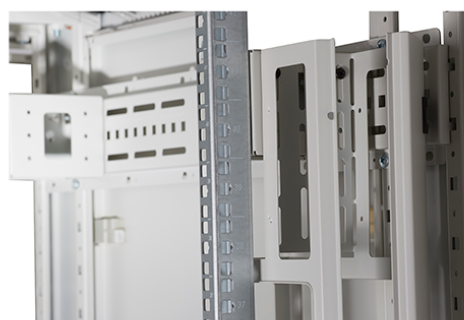

Steel rear door

High-density vertical cable management