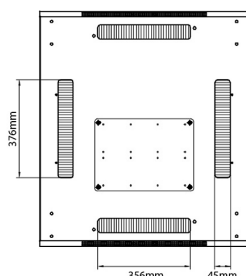

Environ CR800 Baie 47U 800x800mm Porte en verre (A) Porte en acier (F), Deux panneaux, Avant/Ma...

Référence du produit: 542-4788-GSBF-GW-FP

Normes applicables

Norme	Détails
ANSI/EIA-310-E	La norme de l'association Electronic Industries Association pour l'espace horizontal, l'espace entre les orifices verticaux, l'ouverture de baie et la largeur du panneau avant.
BS EN 60297-3-100:2009	Structures mécaniques pour équipement électronique. Dimension de structures mécaniques des séries 482,6 mm (19 po) Dimensions de base des panneaux avant, sous-baies, châssis, baies et armoires
DIN 41494 Parties 1 et 7	Baies à montage sur panneau pour matériel électronique ; baies et panneaux, dimensions ; dimensions des armoires et séries de baies
RoHS-II/-III (2011/65/EU & 2015/863): 2023	Our products, demonstrate full adherence to the regulatory stipulations of the EU Directive 2011/65/EU (RoHS-II) and its corresponding delegated directive 2015/863 (RoHS-III).
WFD: 2023	Compliant to Waste Framework Directive
SCIP: 2023	Compliant - Does Not Contain Substances of Concern In articles as such or in complex objects (Products)
POPs (EU) No 2019/1021	EU Regulation for the restriction of Persistent Organic Pollutants.

Référence du produit: 542-4788-GSBF-GW-FP

excel
without compromise.

Dessins de produits

Environ CR800 Baie 47U 800x800mm Porte en verre (A) Porte en acier (F), Deux panneaux, Avant/Ma...

Référence du produit: 542-4788-GSBF-GW-FP

excel
without compromise.

Dessins de produits

Front

Side

Rear

Roof

Base

Base Cut Out Dimensions

580 mm Wide

by

276 mm Deep (600 mm deep rack)

476 mm Deep (800 mm deep rack)

676 mm Deep (1000 mm deep rack)

Informations concernant les références produits

Référence du produit	Description
542-1588-GSBF-BK	Environ CR800 Baie 15U 800x800 mm Porte en verre (A) Porte en acier (F), Deux panneaux, Gestion avant, Noir
542-2088-GSBF-BK	Environ CR800 Baie 20U 800x800 mm Porte en verre (A) Porte en acier (F), Deux panneaux, Gestion avant, Noir