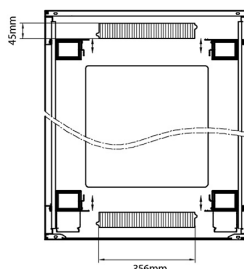

Environ CR800 Baie 47U 800x800mm Porte en verre (A) Porte en acier (F), Deux panneaux, Avant/Ma...

Référence du produit: 542-4788-GSBF-GW-FP

Normes applicables

Norme	Détails
ANSI/EIA-310-E	La norme de l'association Electronic Industries Association pour l'espace horizontal, l'espace entre les orifices verticaux, l'ouverture de baie et la largeur du panneau avant.
BS EN 60297-3-100:2009	Structures mécaniques pour équipement électronique. Dimension de structures mécaniques des séries 482,6 mm (19 po) Dimensions de base des panneaux avant, sous-baies, châssis, baies et armoires
DIN 41494 Parties 1 et 7	Baies à montage sur panneau pour matériel électronique ; baies et panneaux, dimensions ; dimensions des armoires et séries de baies
RoHS-II/-III (2011/65/EU & 2015/863): 2023	Our products, demonstrate full adherence to the regulatory stipulations of the EU Directive 2011/65/EU (RoHS-II) and its corresponding delegated directive 2015/863 (RoHS-III).
WFD: 2023	Compliant to Waste Framework Directive
SCIP: 2023	Compliant - Does Not Contain Substances of Concern In articles as such or in complex objects (Products)
POPs (EU) No 2019/1021	EU Regulation for the restriction of Persistent Organic Pollutants.

excel
without compromise.

Dessins de produits

Front

Side

Rear

Roof

Base

Base Cut Out Dimensions

580 mm Wide

by

276 mm Deep (600 mm deep rack)

476 mm Deep (800 mm deep rack)

676 mm Deep (1000 mm deep rack)

Informations concernant les références produits

Référence du produit	Description
542-1588-GSBF-BK	Environ CR800 Baie 15U 800x800 mm Porte en verre (A) Porte en acier (F), Deux panneaux, Gestion avant, Noir
542-2088-GSBF-BK	Environ CR800 Baie 20U 800x800 mm Porte en verre (A) Porte en acier (F), Deux panneaux, Gestion avant, Noir