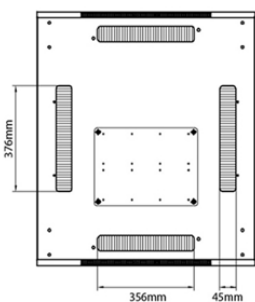

## Normes applicables

Norme	Détails
ANSI/EIA-310-E	La norme de l'association Electronic Industries Association pour l'espace horizontal, l'espace entre les orifices verticaux, l'ouverture de baie et la largeur du panneau avant.
BS EN 60297-3-100:2009	Structures mécaniques pour équipement électronique. Dimension de structures mécaniques des séries 482,6 mm (19 po) Dimensions de base des panneaux avant, sous-baies, châssis, baies et armoires
DIN 41494 Parties 1 et 7	Baies à montage sur panneau pour matériel électronique ; baies et panneaux, dimensions ; dimensions des armoires et séries de baies
RoHS-II/-III (2011/65/EU & 2015/863): 2023	Our products, demonstrate full adherence to the regulatory stipulations of the EU Directive 2011/65/EU (RoHS-II) and its corresponding delegated directive 2015/863 (RoHS-III).
WFD: 2023	Compliant to Waste Framework Directive
SCIP: 2023	Compliant - Does Not Contain Substances of Concern In articles as such or in complex objects (Products)
POPs (EU) No 2019/1021	EU Regulation for the restriction of Persistent Organic Pollutants.

### Dessins de produits

Front

Side

Rear

Roof

Base

#### Base Cut Out Dimensions

580 mm Wide  
by  
276 mm Deep (600 mm deep rack)  
476 mm Deep (800 mm deep rack)  
676 mm Deep (1000 mm deep rack)