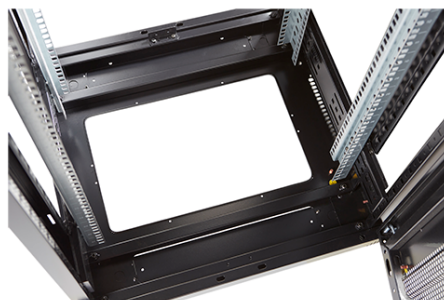

### Images du produit

Four-way brush entry roof panel

Quick-slam latch side panels

Swing handle wave vented front door

Wardrobe vented rear doors

Large base entry

High-density vertical cable management

Environ ER800 Baie 47U 800x800mm Porte ondulé  
et ventilé (A) Double porte ventilée (F), Deux...