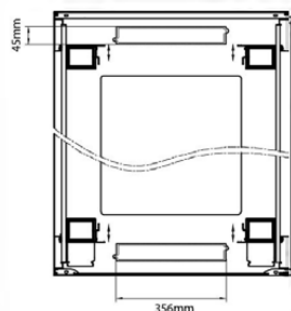

## Normes applicables

Norme	Détails
ANSI/EIA-310-E	La norme de l'association Electronic Industries Association pour l'espace horizontal, l'espace entre les orifices verticaux, l'ouverture de baie et la largeur du panneau avant.
BS EN 60297-3-100:2009	Structures mécaniques pour équipement électronique. Dimension de structures mécaniques des séries 482,6 mm (19 po) Dimensions de base des panneaux avant, sous-baies, châssis, baies et armoires
DIN 41494 Parties 1 et 7	Baies à montage sur panneau pour matériel électronique ; baies et panneaux, dimensions ; dimensions des armoires et séries de baies
RoHS-II/-III (2011/65/EU & 2015/863): 2023	Our products, demonstrate full adherence to the regulatory stipulations of the EU Directive 2011/65/EU (RoHS-II) and its corresponding delegated directive 2015/863 (RoHS-III).
WFD: 2023	Compliant to Waste Framework Directive
SCIP: 2023	Compliant - Does Not Contain Substances of Concern In articles as such or in complex objects (Products)
POPs (EU) No 2019/1021	EU Regulation for the restriction of Persistent Organic Pollutants.

Dessins de produits

Base Cut Out Dimensions

580 mm Wide  
by  
276 mm Deep (600 mm deep rack)  
476 mm Deep (800 mm deep rack)  
676 mm Deep (1000 mm deep rack)