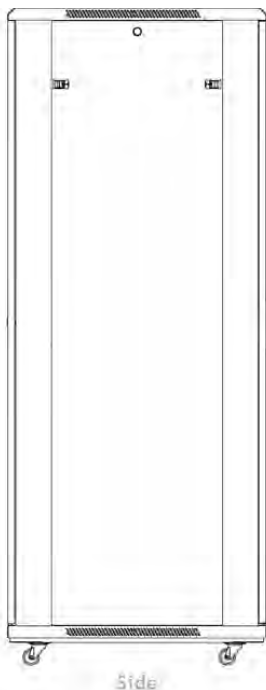

## Caractéristiques du produit

Élément	Valeur
niveau de montage	avant et arrière
finition de la barre profilée	en forme de L
nombre de portes	2
type d'aération	passif
largeur	800 mm
hauteur	2207 mm
profondeur	800 mm
dimension (modulaire)	482,6 mm (19 pouces)

### Images du produit

Four-way brush entry roof panel

Quick-slam latch side panels

Swing handle wave vented front door

Wardrobe vented rear doors

Large base entry

High-density vertical cable management

Référence du produit: 542-4788-WDBF-BK

Dessins de produits

Base Cut Out Dimensions

580 mm Wide  
by  
276 mm Deep (600 mm deep rack)  
476 mm Deep (800 mm deep rack)  
676 mm Deep (1000 mm deep rack)