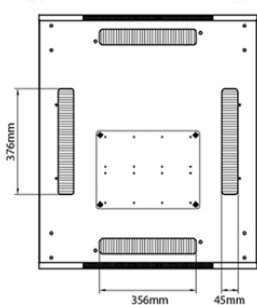

### Spécifications supplémentaires

Caractéristiques	Valeurs
Matériau	Acier laminé à froid SPCC
Profilés de montage de 19 pouces	2,0 mm d'épaisseur
Panneaux latéraux	1,0 mm d'épaisseur
Autre	1,2 mm d'épaisseur
Porte avant	Serrure avec poignée
Porte arrière	Serrure avec poignée
Verrouillage des panneaux latéraux	Serrure à barillet 1 point
Hauteur supplémentaire pieds de levage	50-80 mm
Hauteur supplémentaire de roulettes	70 mm

## Normes applicables

Norme	Détails
ANSI/EIA-310-E	La norme de l'association Electronic Industries Association pour l'espace horizontal, l'espace entre les orifices verticaux, l'ouverture de baie et la largeur du panneau avant.
BS EN 60297-3-100:2009	Structures mécaniques pour équipement électronique. Dimension de structures mécaniques des séries 482,6 mm (19 po) Dimensions de base des panneaux avant, sous-baies, châssis, baies et armoires
DIN 41494 Parties 1 et 7	Baies à montage sur panneau pour matériel électronique ; baies et panneaux, dimensions ; dimensions des armoires et séries de baies
RoHS-II/-III (2011/65/EU & 2015/863): 2023	Our products, demonstrate full adherence to the regulatory stipulations of the EU Directive 2011/65/EU (RoHS-II) and its corresponding delegated directive 2015/863 (RoHS-III).
WFD: 2023	Compliant to Waste Framework Directive
SCIP: 2023	Compliant - Does Not Contain Substances of Concern In articles as such or in complex objects (Products)
POPs (EU) No 2019/1021	EU Regulation for the restriction of Persistent Organic Pollutants.

Dessins de produits

Base Cut Out Dimensions

580 mm Wide  
by  
276 mm Deep (600 mm deep rack)  
476 mm Deep (800 mm deep rack)  
676 mm Deep (1000 mm deep rack)