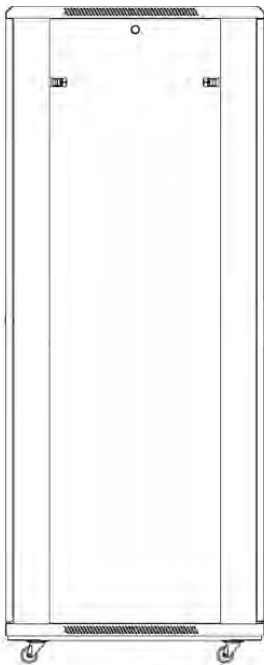

# Environ ER800 Baie 47U 800x800 mm Porte Ondulé et Ventilé (A) Double Porte Ventilée (F), Deu...

**excel**  
without compromise.

Référence du produit: 542-4788-WDBF-GW

✕ Choix de portes possibles

✕ Choix de profondeurs possibles

## Caractéristiques du produit

Élément	Valeur
niveau de montage	avant et arrière
finition de la barre profilée	en forme de L
nombre de portes	2
type d'aération	passif
largeur	800 mm
hauteur	2207 mm
profondeur	800 mm
dimension (modulaire)	482,6 mm (19 pouces)

### Images du produit

Four-way brush entry roof panel

Quick-slam latch side panels

Swing handle wave vented front door

Wardrobe vented rear doors

Large base entry

High-density vertical cable management

Référence du produit: 542-4788-WDBF-GW

Dessins de produits

Front

Side

Rear

Roof

Base

Base Cut Out Dimensions

580 mm Wide  
by  
276 mm Deep (600 mm deep rack)  
476 mm Deep (800 mm deep rack)  
676 mm Deep (1000 mm deep rack)