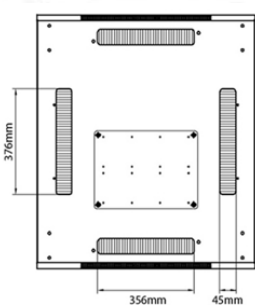

## Normes applicables

Norme	Détails
ANSI/EIA-310-E	La norme de l'association Electronic Industries Association pour l'espace horizontal, l'espace entre les orifices verticaux, l'ouverture de baie et la largeur du panneau avant.
BS EN 60297-3-100:2009	Structures mécaniques pour équipement électronique. Dimension de structures mécaniques des séries 482,6 mm (19 po) Dimensions de base des panneaux avant, sous-baies, châssis, baies et armoires
DIN 41494 Parties 1 et 7	Baies à montage sur panneau pour matériel électronique ; baies et panneaux, dimensions ; dimensions des armoires et séries de baies
RoHS-II/-III (2011/65/EU & 2015/863): 2023	Our products, demonstrate full adherence to the regulatory stipulations of the EU Directive 2011/65/EU (RoHS-II) and its corresponding delegated directive 2015/863 (RoHS-III).
WFD: 2023	Compliant to Waste Framework Directive
SCIP: 2023	Compliant - Does Not Contain Substances of Concern In articles as such or in complex objects (Products)
POPs (EU) No 2019/1021	EU Regulation for the restriction of Persistent Organic Pollutants.

Dessins de produits

Front

Side

Rear

Roof

Base

Base Cut Out Dimensions

580 mm Wide  
by  
276 mm Deep (600 mm deep rack)  
476 mm Deep (800 mm deep rack)  
676 mm Deep (1000 mm deep rack)