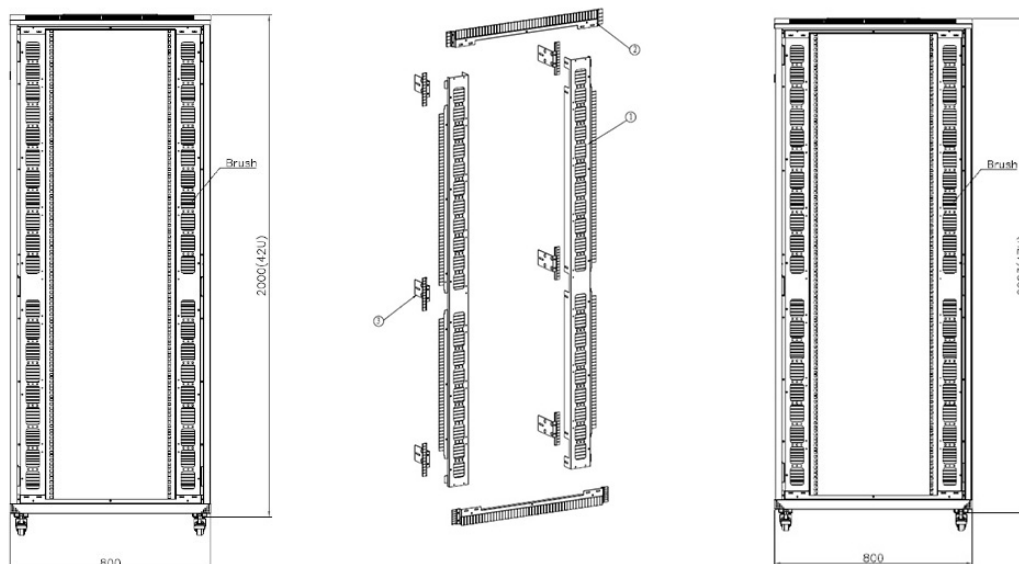

## Caractéristiques du produit

Élément	Valeur
modèle	Vertical Brush Cable Management
matériau	métal
montage 482,6 mm (19 pouces)	non
largeur	85 mm

# Dispositif de gestion à joint brosse Environ 47U vertical - noir (1 paire)

Référence du produit: 542-911-BK

**excel**  
without compromise.

## Dessin de produit