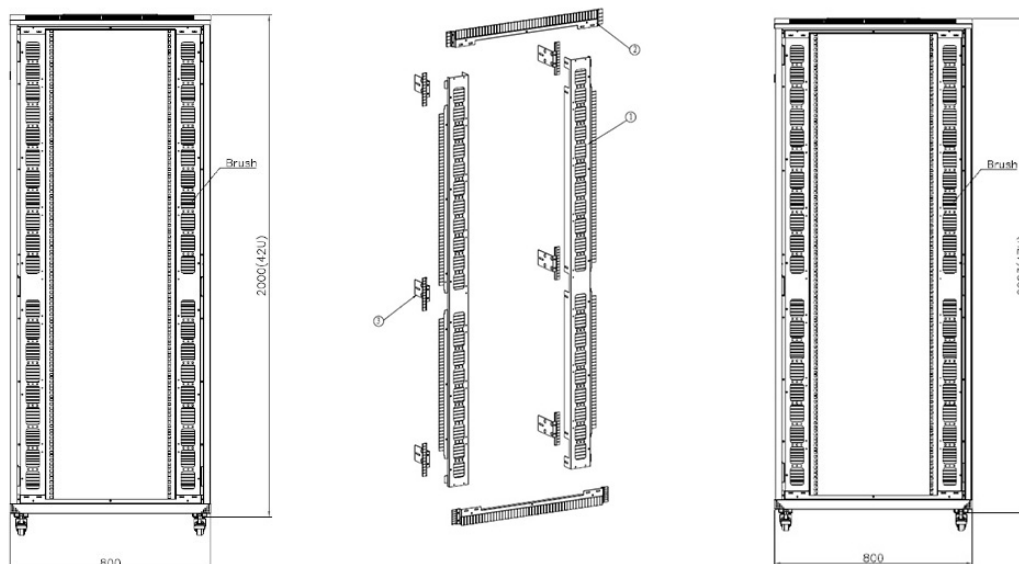

Dispositif de gestion à joint brosse Environ 47U vertical - noir (1 paire)

Référence du produit: 542-911-BK

excel
without compromise.

Dessin de produit

Normes applicables

Norme applicable	Détails
RoHS-II/-III (2011/65/EU & 2015/863): 2023	Our products, demonstrate full adherence to the regulatory stipulations of the EU Directive 2011/65/EU (RoHS-II) and its corresponding delegated directive 2015/863 (RoHS-III).
WFD: 2023	Compliant to Waste Framework Directive
SCIP: 2023	Compliant - Does Not Contain Substances of Concern in articles as such or in complex objects (Products)
POPs (EU) No 2019/1021	EU Regulation for the restriction of Persistent Organic Pollutants.

Informations concernant les références produits

Référence du produit	Description
542-910-BK	Dispositif de gestion à joint brosse Environ CR/salle informatique 42U vertical - noir (1 paire)
542-911-BK	Dispositif de gestion à joint brosse Environ 47U vertical - noir (1 paire)

Excel est une solution d'infrastructure globale aux performances internationales de premier plan - conception, fabrication, support et livraison - sans compromis.

Contactez-nous à l'adresse sales@excel-networking.com

excel
without compromise.

E&OE. Excel is a registered trade name of Mayflex Holdings Ltd.