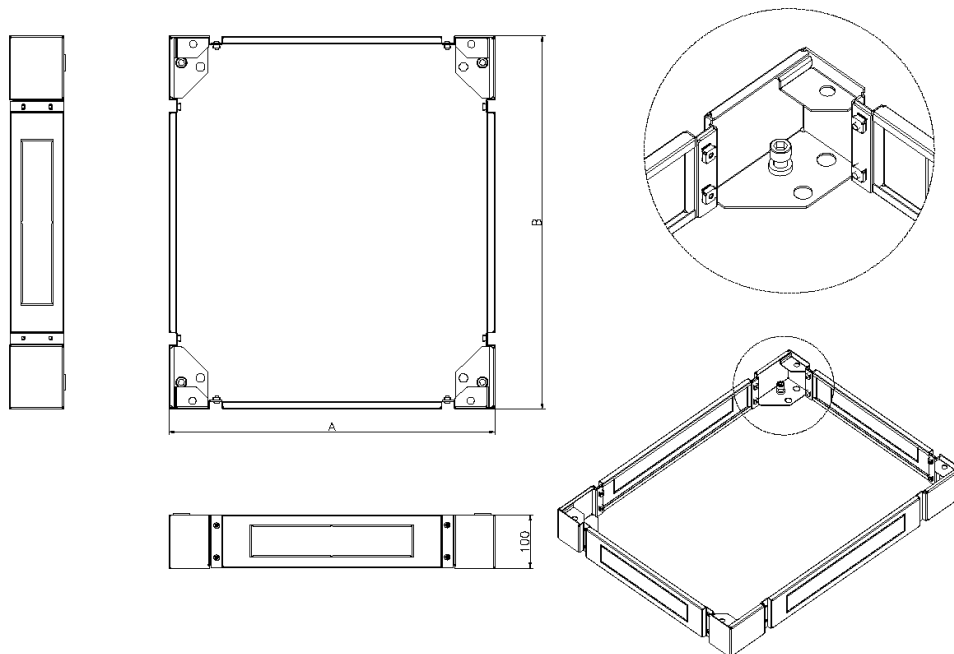

Environ Sockel für CR/ER Racks 600 mm breit x 1000 mm tief - Schwarz

Teil-Nummer: 542-960-BK

Produktzeichnung

Info Teilenummer

Teil-Nummer	Beschreibung
542-960-BK	Environ Sockel für CR/ER Racks 600 mm breit x 1000 mm tief - Schwarz
542-960-GE	Environ Sockel für CR/ER Racks 600 mm breit x 1000 mm - Grau-Weiß
542-962-GE	Environ Sockel 600 mm breit x 1200 mm tief für Kommunikations-Racks - Grau-Weiß
542-966-BK	Environ Sockel für CR/ER Racks 600 mm breit x 600 mm tief - Schwarz
542-966-GE	Environ Sockel für CR/ER Racks 600 mm breit x 600 mm - Grau-Weiß
542-968-BK	Environ Sockel für CR/ER Racks 600 mm breit x 800 mm tief - Schwarz
542-968-GE	Environ Sockel für CR/ER Racks 600 mm breit x 800 mm - Grau-Weiß
542-980-BK	Environ Sockel für CR/ER Racks 800 mm breit x 1000 mm tief - Schwarz
542-980-GE	Environ Sockel für CR/ER Racks 800 mm breit x 1000 mm - Grau-Weiß
542-982-BK	Environ Sockel für CR/ER Racks 800 mm breit x 1200 mm tief - Schwarz
542-986-BK	Environ Sockel für CR/ER Racks 800 mm breit x 600 mm tief - Schwarz
542-986-GE	Environ Sockel für CR/ER Racks 800 mm breit x 600 mm - Grau-Weiß
542-988-BK	Environ Sockel für CR/ER Racks 800 mm breit x 800 mm tief - Schwarz