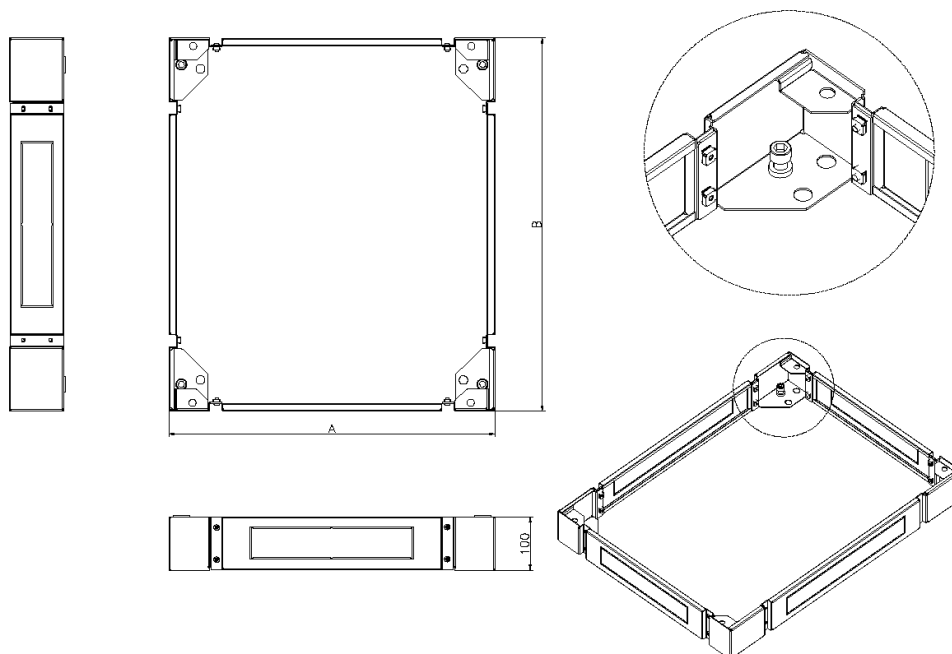

Environ Sockel für CR/ER Racks 600 mm breit x 1000 mm tief - Schwarz

Teil-Nummer: 542-960-BK

excel
without compromise.

✕ Kabelzugang über Blindplatten an allen Seiten

✕ Kabeleingang-Knockouts x 4

✕ Traglast

Der Sockel verfügt für eine weitere Anpassung und einen noch besseren Kabelzugang über abnehmbare Seiten.

Produktdetails

| Artikel | Wert |
|------------------------------|-----------------|
| Ausführung | Sockel komplett |
| Werkstoff | Stahl |
| Farbe | schwarz |
| Geeignet für Kabelrangierung | ja |
| Breite | 600 mm |
| Höhe | 100 mm |
| Tiefe | 1000 mm |

Environ Sockel für CR/ER Racks 600 mm breit x 1000 mm tief - Schwarz

Teil-Nummer: 542-960-BK

excel
without compromise.

Produktzeichnung

Info Teilenummer

| Teil-Nummer | Beschreibung |
|-------------|---|
| 542-960-BK | Environ Sockel für CR/ER Racks 600 mm breit x 1000 mm tief - Schwarz |
| 542-960-GE | Environ Sockel für CR/ER Racks 600 mm breit x 1000 mm - Grau-Weiß |
| 542-962-GE | Environ Sockel 600 mm breit x 1200 mm tief für Kommunikations-Racks - Grau-Weiß |
| 542-966-BK | Environ Sockel für CR/ER Racks 600 mm breit x 600 mm tief - Schwarz |
| 542-966-GE | Environ Sockel für CR/ER Racks 600 mm breit x 600 mm - Grau-Weiß |
| 542-968-BK | Environ Sockel für CR/ER Racks 600 mm breit x 800 mm tief - Schwarz |
| 542-968-GE | Environ Sockel für CR/ER Racks 600 mm breit x 800 mm - Grau-Weiß |
| 542-980-BK | Environ Sockel für CR/ER Racks 800 mm breit x 1000 mm tief - Schwarz |
| 542-980-GE | Environ Sockel für CR/ER Racks 800 mm breit x 1000 mm - Grau-Weiß |
| 542-982-BK | Environ Sockel für CR/ER Racks 800 mm breit x 1200 mm tief - Schwarz |
| 542-986-BK | Environ Sockel für CR/ER Racks 800 mm breit x 600 mm tief - Schwarz |
| 542-986-GE | Environ Sockel für CR/ER Racks 800 mm breit x 600 mm - Grau-Weiß |
| 542-988-BK | Environ Sockel für CR/ER Racks 800 mm breit x 800 mm tief - Schwarz |