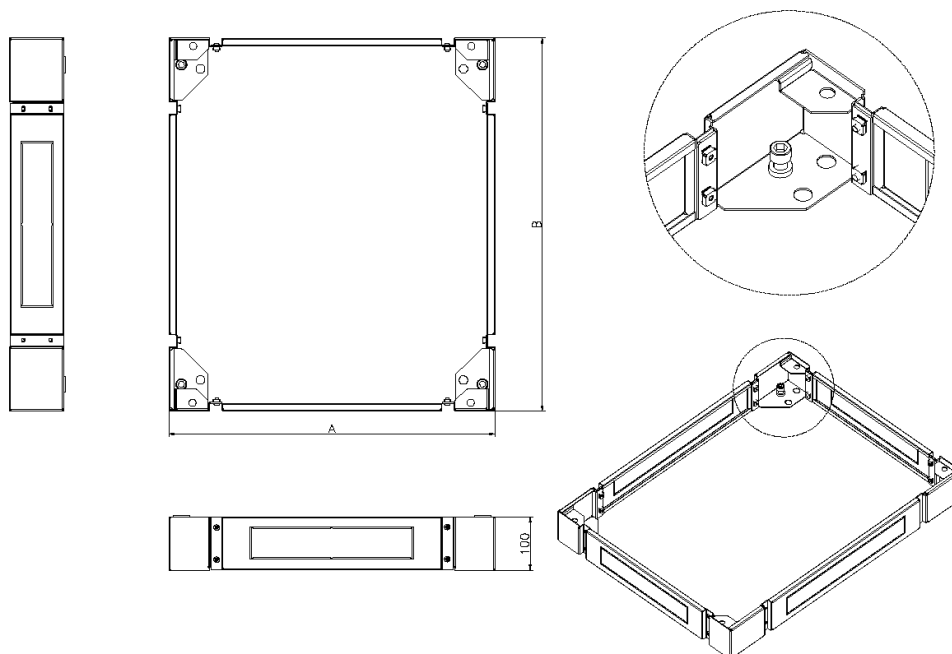

El zócalo cuenta con laterales extraíbles para facilitar aún más el acceso a efectos de cableado y nivelación.

## Detalles del producto

Elemento	Valor
Modelo	Base completa
Material	Acero
Color	Negro
Compatible para latiguillo	sí
Anchura	600 mm
Altura	100 mm
Profundidad	1000 mm

# Zócalo Environ 600 mm de Ancho x 1000 mm de Fondo para Racks CR y ER Negro

Número de referencia: 542-960-BK

**excel**  
without compromise.

## Dibujo del producto