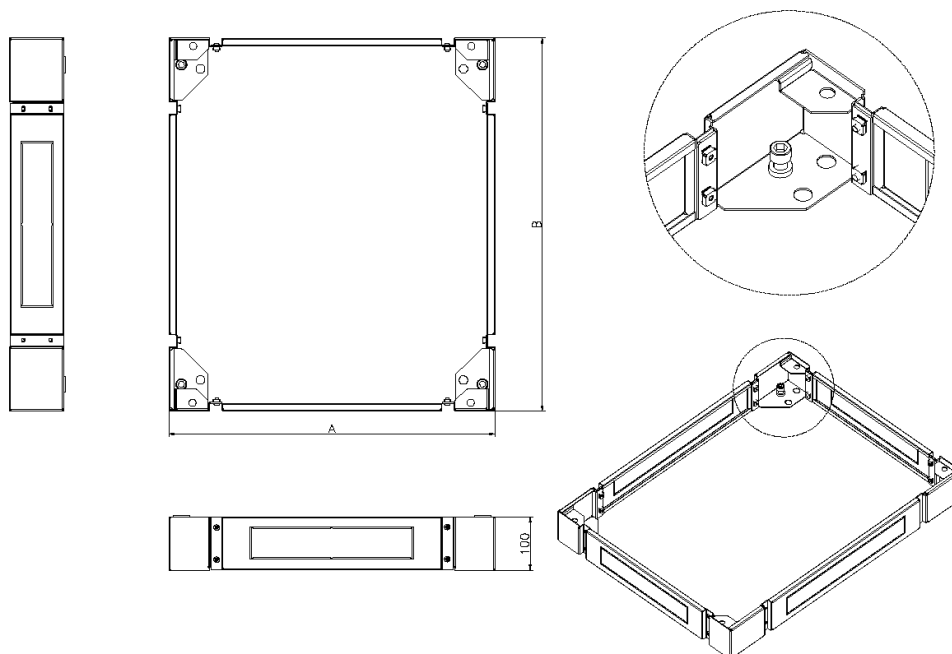

Zócalo Environ 600 mm de Ancho x 1000 mm de Fondo para Racks CR y ER Negro

Número de referencia: 542-960-BK

excel
without compromise.

Dibujo del producto

Información sobre el número de referencia

Número de referencia	Descripción
542-960-BK	Zócalo Environ 600 mm de Ancho x 1000 mm de Fondo para Racks CR y ER Negro
542-960-GE	Zócalo Environ 600 mm de Ancho x 1000 mm de Fondo para Racks CR y ER Blanco Grisáceo
542-962-GE	Zócalo Environ para racks CR/ER 600 mm ancho x 1200 mm fondo, blanco grisáceo
542-966-BK	Zócalo Environ 600 mm de Ancho x 600 mm de Fondo para Racks CR y ER Negro
542-966-GE	Zócalo Environ 600 mm de Ancho x 600 mm de Fondo para Racks CR y ER Blanco Grisáceo
542-968-BK	Zócalo Environ 600 mm de Ancho x 800 mm de Fondo para Racks CR y ER Negro
542-968-GE	Zócalo Environ 600 mm de Ancho x 800 mm de Fondo para Racks CR y ER Blanco Grisáceo
542-980-BK	Zócalo Environ 800 mm de Ancho x 1000 mm de Fondo para Racks CR y ER Negro
542-980-GE	Zócalo Environ 800 mm de Ancho x 1000 mm de Fondo para Racks CR y ER Blanco Grisáceo