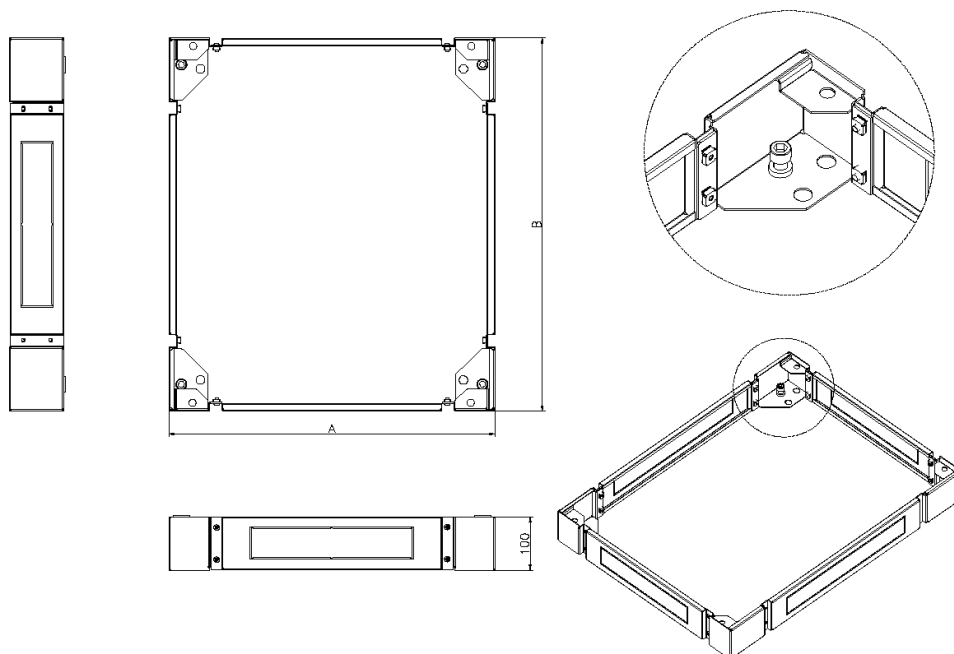

Plinthe Environ 600 mm de Large x 1000 mm de Profondeur pour Baies CR et ER Noir

Référence du produit: 542-960-BK

excel
without compromise.

Dessin de produit

Informations concernant les références produits

Référence du produit	Description
542-960-BK	Plinthe Environ 600 mm de Large x 1000 mm de Profondeur pour Baies CR et ER Noir
542-960-GE	Plinthe Environ 600 mm de Large x 1000 mm de Profondeur pour Baies CR et ER Gris Blanck
542-962-GE	Plinthe Environ pour baies CR/ER salle informatique 600 mm large x 1 200 mm profondeur - gris blanc
542-966-BK	Plinthe Environ 600 mm de Large x 600 mm de Profondeur pour Baies CR et ER Noir
542-966-GE	Plinthe Environ 600 mm de Large x 600 mm de Profondeur pour Baies CR et ER Gris Blanck
542-968-BK	Plinthe Environ 600 mm de Large x 800 mm de Profondeur pour Baies CR et ER Noir
542-968-GE	Plinthe Environ 600 mm de Large x 800 mm de Profondeur pour Baies CR et ER Gris Blanck
542-980-BK	Plinthe Environ 800 mm de Large x 1000 mm de Profondeur pour Baies CR et ER Noir
542-980-GE	Plinthe Environ 800 mm de Large x 1000 mm de Profondeur pour Baies CR et