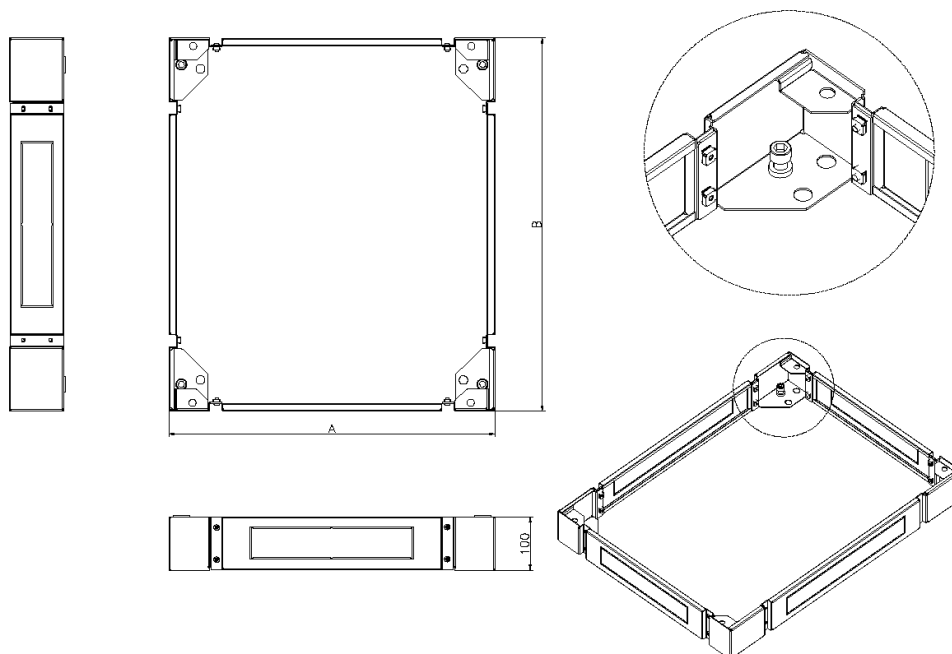

✕ 4 entrées de câble défonçables

✕ Capacité de charge

✕ Pieds de levage et roulettes compatibles

✕ Garantie système de 25ans

Présentation du produit

Disponible en option pour toutes les tailles de baies Environ Excel, la plinthe augmente la hauteur totale d'environ 100 mm et permet d'accéder plus facilement aux câbles situés à la base.

Les côtés de la plinthe sont amovibles afin d'accroître encore l'accès au câblage et à des fins de mise à niveau.

Caractéristiques du produit

Élément	Valeur
modèle	socle complet
matériau	acier
couleur	noir
adapté à un rangement de câbles	oui
largeur	600 mm
hauteur	100 mm
profondeur	1000 mm

Plinthe Environ 600 mm de Large x 1000 mm de Profondeur pour Baies CR et ER Noir

Référence du produit: 542-960-BK

excel
without compromise.

Dessin de produit

Informations concernant les références produits