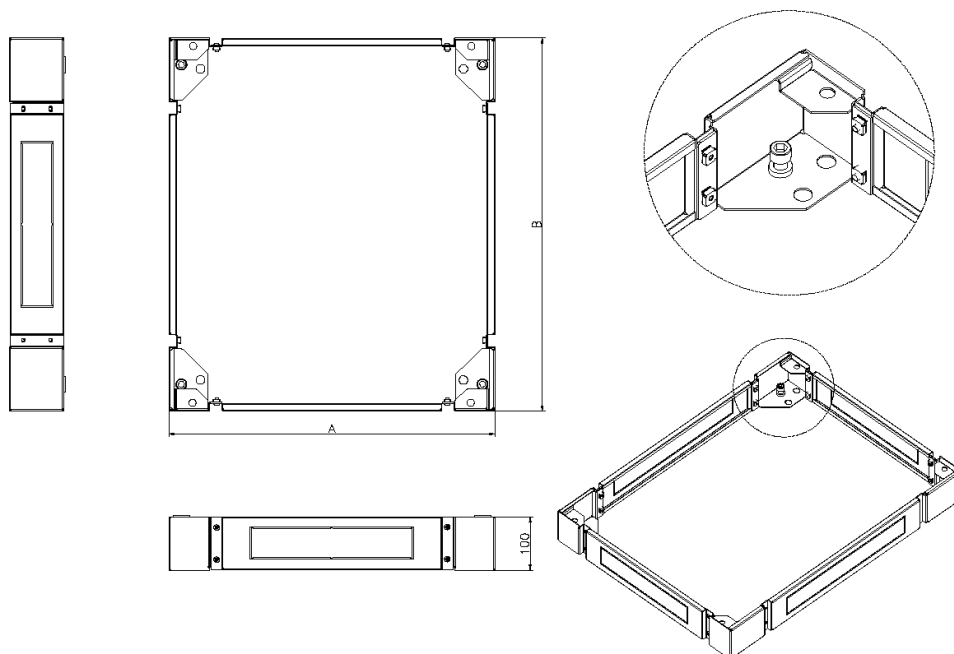

## Présentation du produit

Disponible en option pour toutes les tailles de baies Environ Excel, la plinthe augmente la hauteur totale d'environ 100 mm et permet d'accéder plus facilement aux câbles situés à la base.

Les côtés de la plinthe sont amovibles afin d'accroître encore l'accès au câblage et à des fins de mise à niveau.

## Caractéristiques du produit

Élément	Valeur
modèle	socle complet
matériau	acier
couleur	noir
adapté à un rangement de câbles	oui
largeur	600 mm
hauteur	100 mm
profondeur	1000 mm

Plinthe Environ 600 mm de Large x 1000 mm de Profondeur pour Baies CR et ER Noir

### Dessin de produit