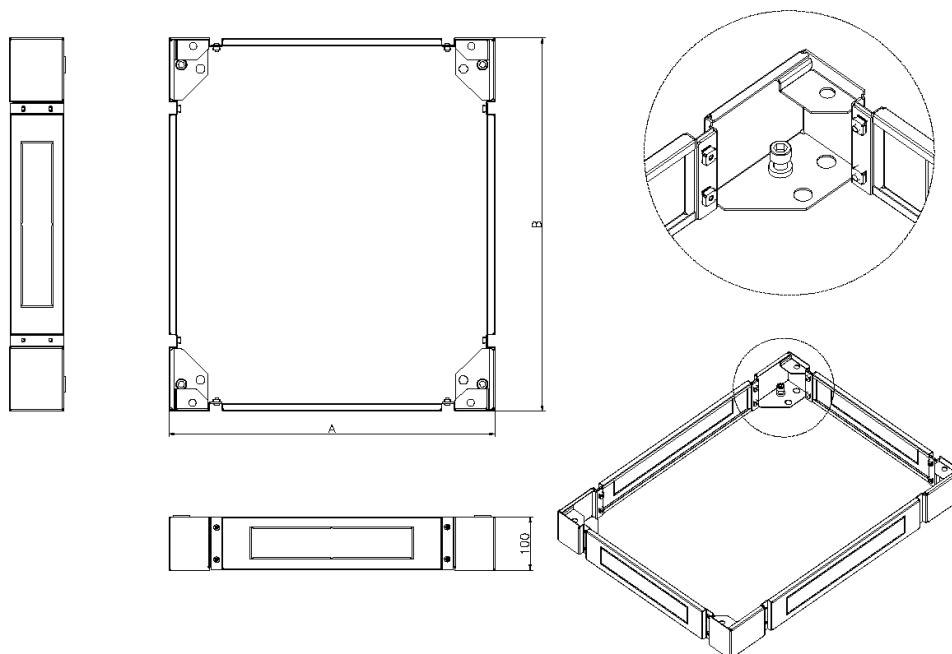

## Présentation du produit

Disponible en option pour toutes les tailles de baies Environ Excel, la plinthe augmente la hauteur totale d'environ 100 mm et permet d'accéder plus facilement aux câbles situés à la base.

Les côtés de la plinthe sont amovibles afin d'accroître encore l'accès au câblage et à des fins de mise à niveau.

## Caractéristiques du produit

Élément	Valeur
modèle	socle complet
matériau	acier
couleur	Grey White
adapté à un rangement de câbles	oui
largeur	600 mm
hauteur	100 mm
profondeur	1000 mm

## Dessin de produit