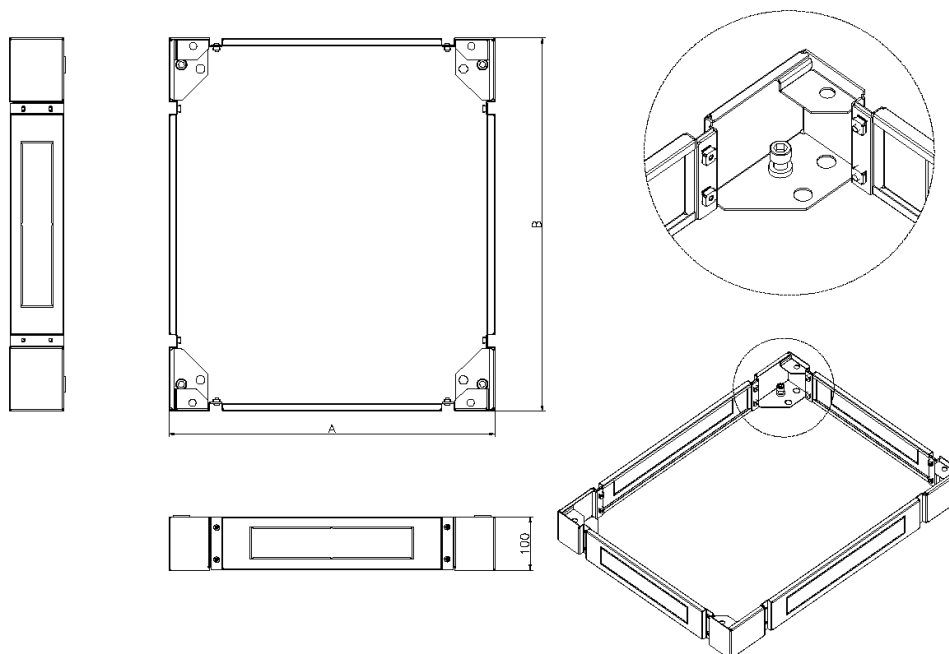

Dessin de produit

Informations concernant les références produits

Référence du produit	Description
542-960-BK	Plinthe Environ 600 mm de Large x 1000 mm de Profondeur pour Baies CR et ER Noir
542-960-GE	Plinthe Environ 600 mm de Large x 1000 mm de Profondeur pour Baies CR et ER Gris Blanck
542-962-GE	Plinthe Environ pour baies CR/ER salle informatique 600 mm large x 1 200 mm profondeur - gris blanc
542-966-BK	Plinthe Environ 600 mm de Large x 600 mm de Profondeur pour Baies CR et ER Noir
542-966-GE	Plinthe Environ 600 mm de Large x 600 mm de Profondeur pour Baies CR et ER Gris Blanck
542-968-BK	Plinthe Environ 600 mm de Large x 800 mm de Profondeur pour Baies CR et ER Noir
542-968-GE	Plinthe Environ 600 mm de Large x 800 mm de Profondeur pour Baies CR et ER Gris Blanck
542-980-BK	Plinthe Environ 800 mm de Large x 1000 mm de Profondeur pour Baies CR et ER Noir
542-980-GE	Plinthe Environ 800 mm de Large x 1000 mm de Profondeur pour Baies CR et