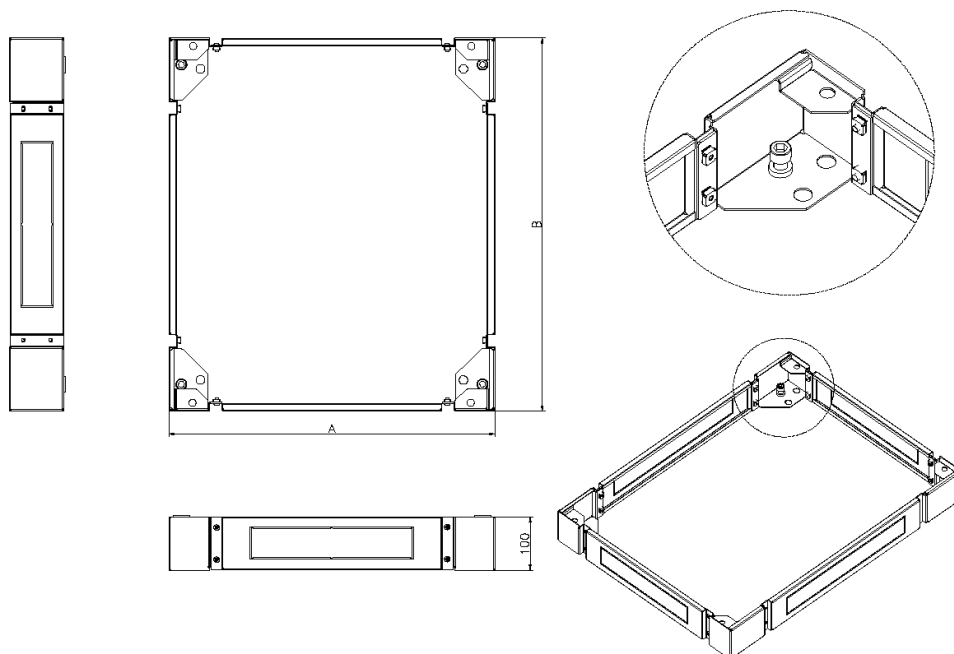

## Présentation du produit

Disponible en option pour toutes les tailles de baies Environ Excel, la plinthe augmente la hauteur totale d'environ 100 mm et permet d'accéder plus facilement aux câbles situés à la base.

Les côtés de la plinthe sont amovibles afin d'accroître encore l'accès au câblage et à des fins de mise à niveau.

## Caractéristiques du produit

Élément	Valeur
modèle	socle complet
matériau	acier
couleur	noir
adapté à un rangement de câbles	oui
largeur	600 mm
hauteur	100 mm
profondeur	600 mm

## Dessin de produit