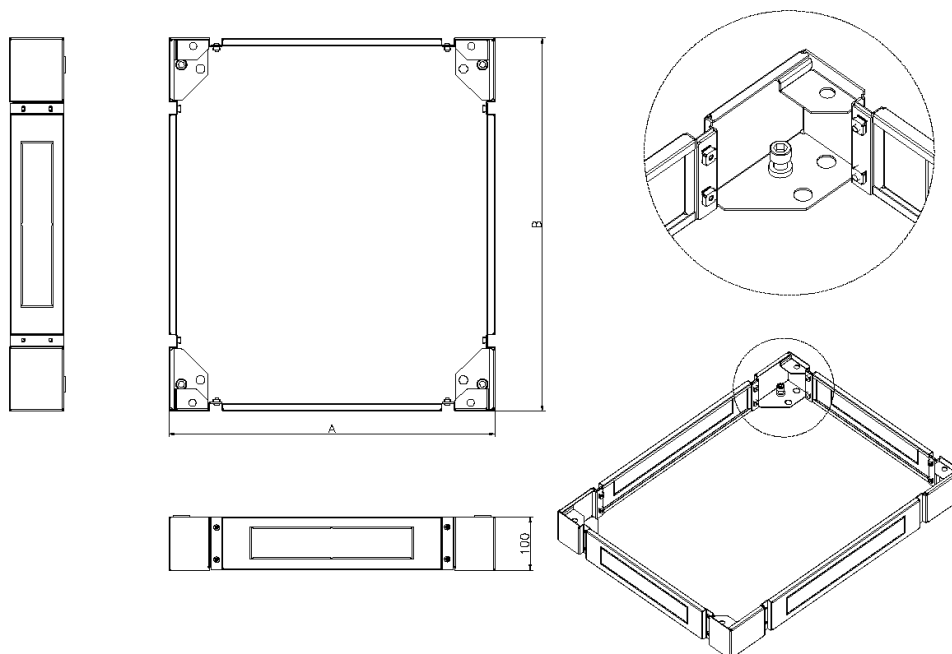

## Présentation du produit

Disponible en option pour toutes les tailles de baies Environ Excel, la plinthe augmente la hauteur totale d'environ 100 mm et permet d'accéder plus facilement aux câbles situés à la base.

Les côtés de la plinthe sont amovibles afin d'accroître encore l'accès au câblage et à des fins de mise à niveau.

## Caractéristiques du produit

Élément	Valeur
modèle	socle complet
matériau	acier
couleur	Grey White
adapté à un rangement de câbles	oui
largeur	600 mm
hauteur	100 mm
profondeur	600 mm

## Dessin de produit