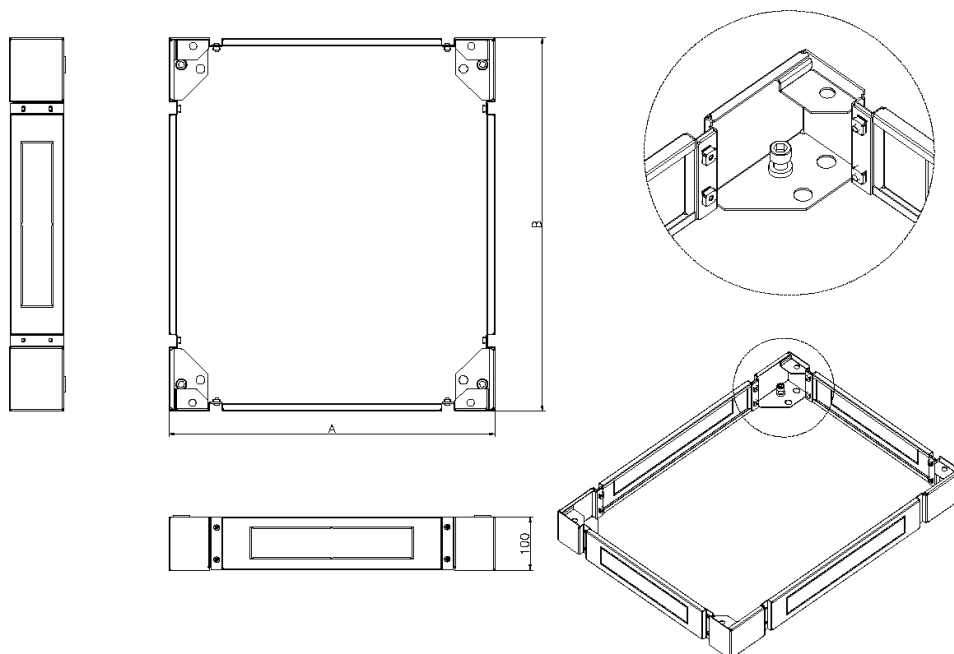

## Présentation du produit

Disponible en option pour toutes les tailles de baies Environ Excel, la plinthe augmente la hauteur totale d'environ 100 mm et permet d'accéder plus facilement aux câbles situés à la base.

Les côtés de la plinthe sont amovibles afin d'accroître encore l'accès au câblage et à des fins de mise à niveau.

## Caractéristiques du produit

| Élément                         | Valeur        |
|---------------------------------|---------------|
| modèle                          | socle complet |
| matériau                        | acier         |
| couleur                         | noir          |
| adapté à un rangement de câbles | oui           |
| largeur                         | 600 mm        |
| hauteur                         | 100 mm        |
| profondeur                      | 800 mm        |

## Dessin de produit