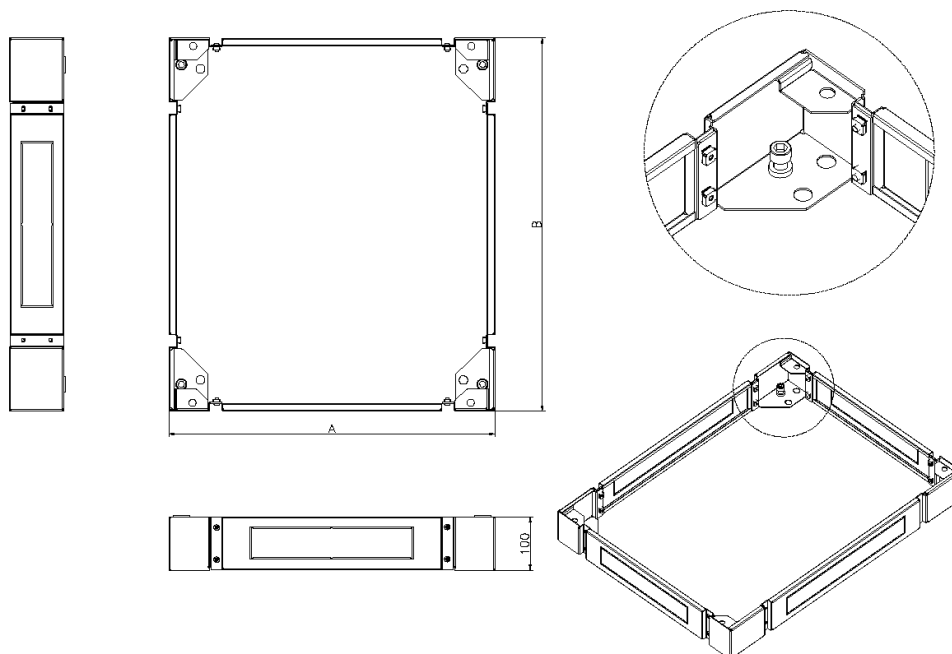

✕ 4 entrées de câble défonçables

✕ Capacité de charge

✕ Pieds de levage et roulettes compatibles

✕ Garantie système de 25ans

Présentation du produit

Disponible en option pour toutes les tailles de baies Environ Excel, la plinthe augmente la hauteur totale d'environ 100 mm et permet d'accéder plus facilement aux câbles situés à la base.

Les côtés de la plinthe sont amovibles afin d'accroître encore l'accès au câblage et à des fins de mise à niveau.

Caractéristiques du produit

| Élément | Valeur |
|---------------------------------|---------------|
| modèle | socle complet |
| matériau | acier |
| couleur | Grey White |
| adapté à un rangement de câbles | oui |
| largeur | 600 mm |
| hauteur | 100 mm |
| profondeur | 800 mm |

Plinthe Environ 600 mm de Large x 800 mm de Profondeur pour Baies CR et ER Gris Blanck

Référence du produit: 542-968-GE

excel
without compromise.

Dessin de produit

Informations concernant les références produits