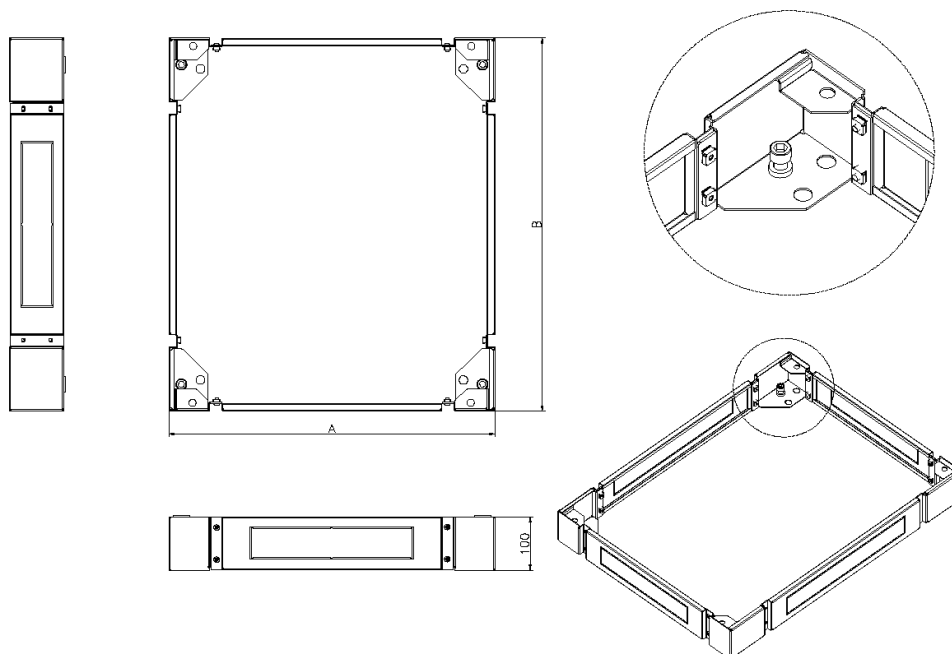

✕ 4 separadores para la entrada de cable

✕ Portante

✕ Incluye pies niveladores y ruedas

✕ Garantía de 25 años del sistema

Resumen del producto

Disponible como opción para todos los tamaños de racks Environ de Excel, el zócalo aumenta la altura total en aproximadamente 100 mm y facilita el acceso de los cables en la base.

El zócalo cuenta con laterales extraíbles para facilitar aún más el acceso a efectos de cableado y nivelación.

Detalles del producto

Elemento	Valor
Modelo	Base completa
Material	Acero
Color	Negro
Compatible para latiguillo	sí
Anchura	800 mm
Altura	100 mm
Profundidad	1000 mm

Zócalo Environ 800 mm de Ancho x 1000 mm de Fondo para Racks CR y ER Negro

Número de referencia: 542-980-BK

excel
without compromise.

Dibujo del producto

Información sobre el número de referencia

Número de referencia	Descripción
542-960-BK	Zócalo Environ 600 mm de Ancho x 1000 mm de Fondo para Racks CR y ER Negro
542-960-GE	Zócalo Environ 600 mm de Ancho x 1000 mm de Fondo para Racks CR y ER Blanco Grisáceo
542-962-GE	Zócalo Environ para racks CR/ER 600 mm ancho x 1200 mm fondo, blanco grisáceo
542-966-BK	Zócalo Environ 600 mm de Ancho x 600 mm de Fondo para Racks CR y ER Negro
542-966-GE	Zócalo Environ 600 mm de Ancho x 600 mm de Fondo para Racks CR y ER Blanco Grisáceo
542-968-BK	Zócalo Environ 600 mm de Ancho x 800 mm de Fondo para Racks CR y ER Negro
542-968-GE	Zócalo Environ 600 mm de Ancho x 800 mm de Fondo para Racks CR y ER Blanco Grisáceo
542-980-BK	Zócalo Environ 800 mm de Ancho x 1000 mm de Fondo para Racks CR y ER Negro
542-980-GE	Zócalo Environ 800 mm de Ancho x 1000 mm de Fondo para Racks CR y ER Blanco Grisáceo

Zócalo Environ 800 mm de Ancho x 1000 mm de Fondo para Racks CR y ER Negro

Número de referencia: 542-980-BK

Blanco Grisáceo

542-982-BK

Zócalo Environ 800 mm de ancho x 1200 mm de fondo para Racks CR y ER - Negro