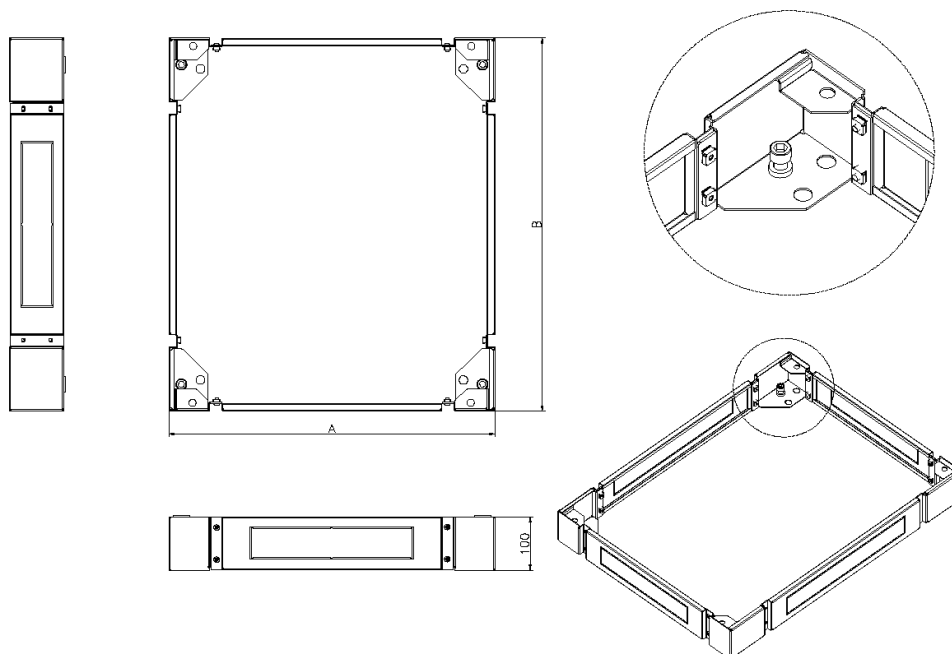

✕ 4 entrées de câble défonçables

✕ Capacité de charge

✕ Pieds de levage et roulettes compatibles

✕ Garantie système de 25ans

Présentation du produit

Disponible en option pour toutes les tailles de baies Environ Excel, la plinthe augmente la hauteur totale d'environ 100 mm et permet d'accéder plus facilement aux câbles situés à la base.

Les côtés de la plinthe sont amovibles afin d'accroître encore l'accès au câblage et à des fins de mise à niveau.

Caractéristiques du produit

Élément	Valeur
modèle	socle complet
matériau	acier
couleur	noir
adapté à un rangement de câbles	oui
largeur	800 mm
hauteur	100 mm
profondeur	1000 mm

Plinthe Environ 800 mm de Large x 1000 mm de Profondeur pour Baies CR et ER Noir

Référence du produit: 542-980-BK

excel
without compromise.

Dessin de produit

Informations concernant les références produits