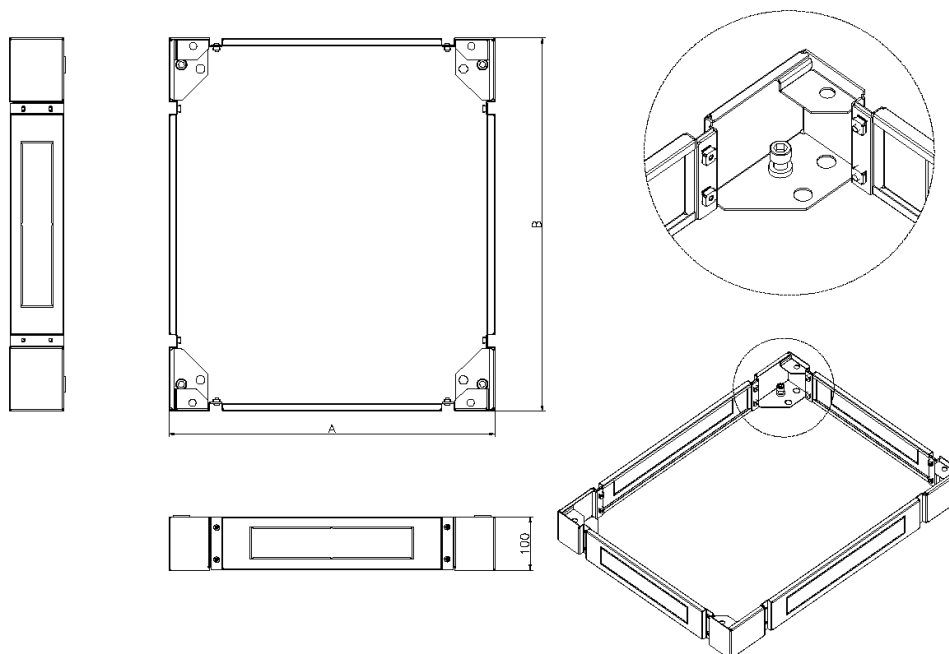

## Présentation du produit

Disponible en option pour toutes les tailles de baies Environ Excel, la plinthe augmente la hauteur totale d'environ 100 mm et permet d'accéder plus facilement aux câbles situés à la base.

Les côtés de la plinthe sont amovibles afin d'accroître encore l'accès au câblage et à des fins de mise à niveau.

## Caractéristiques du produit

Élément	Valeur
modèle	socle complet
matériau	acier
couleur	noir
adapté à un rangement de câbles	oui
largeur	800 mm
hauteur	100 mm
profondeur	1000 mm

Plinthe Environ 800 mm de Large x 1000 mm de Profondeur pour Baies CR et ER Noir

### Dessin de produit