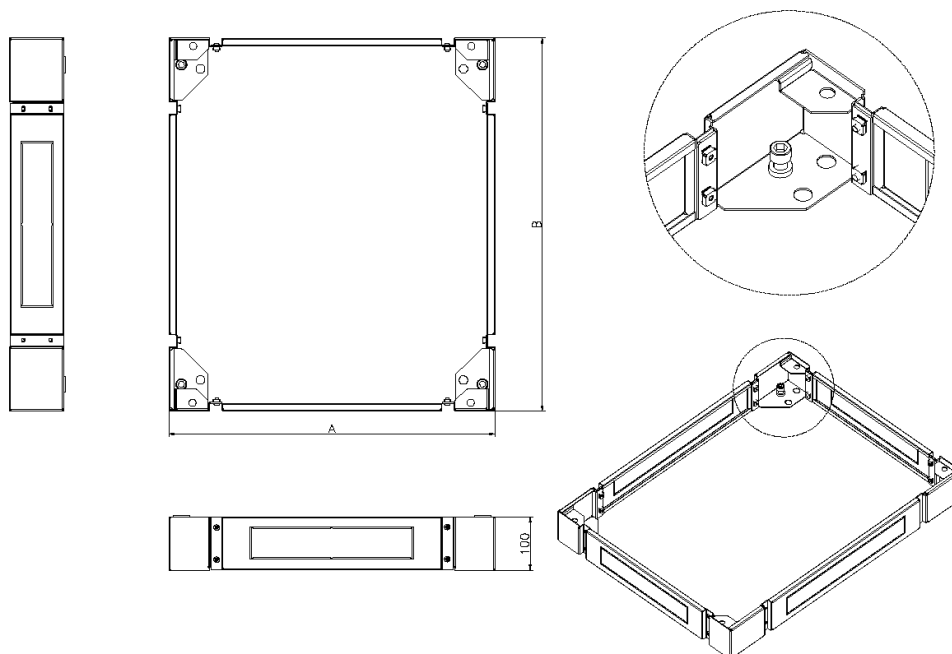

✕ Elemento portante

✕ Possibilità di applicare piedini di livellamento o rotelle

✕ Sistema garantito 25 anni

Panoramica del Prodotto

Disponibile come opzione adattabile a tutti i rack Environ di Excel, il piedistallo aumenta l'altezza complessiva di circa 100 mm e consente un facile accesso dei cavi nella base.

Il piedistallo è prodotto con lati removibili per aiutare ulteriormente l'accesso per scopi di cablaggio e livellamento.

Specifiche di Prodotto

Caratteristica	Valore
Modello	Zoccolo completo
Materiale	Acciaio
Colore	Nero
Adatto per alloggiamento cavi	sì
Larghezza	800 mm
Altezza	100 mm
Profondità	1000 mm

Piedistallo Environ 800 mm di Larghezza x 1000 mm di Profondità, per Rack CR/ER Nero

Codice articolo: 542-980-BK

excel
without compromise.

Disegno prodotto

Tabella dei numeri di parte

Numero di parte	Descrizione
542-960-BK	Piedistallo Environ 600 mm di Larghezza x 1000 mm di Profondità, per Rack CR/ER Nero
542-960-GE	Piedistallo Environ 600 mm di Larghezza x 1000 mm di Profondità, per Rack CR/ER Bianco Grigio
542-962-GE	Piedistallo Environ 600 mm di larghezza x 1200 mm di profondità, per rack CR/ER - bianco grigio
542-966-BK	Piedistallo Environ 600 mm di Larghezza x 600 mm di Profondità, per Rack CR/ER Nero
542-966-GE	Piedistallo Environ 600 mm di Larghezza x 600 mm di Profondità, per Rack CR/ER Bianco Grigio
542-968-BK	Piedistallo Environ 600 mm di Larghezza x 800 mm di Profondità, per Rack CR/ER Nero
542-968-GE	Piedistallo Environ 600 mm di Larghezza x 800 mm di Profondità, per Rack CR/ER Bianco Grigio
542-980-BK	Piedistallo Environ 800 mm di Larghezza x 1000 mm di Profondità, per Rack CR/ER Nero
542-980-GE	Piedistallo Environ 800 mm di Larghezza x 1000 mm di Profondità, per Rack

Piedistallo Environ 800 mm di Larghezza x 1000 mm di Profondità, per Rack CR/ER Nero

Codice articolo: 542-980-BK

CR/ER Bianco Grigio

542-982-BK

Piedistallo Environ 800 mm di larghezza x 1200 mm di profondità, per rack CR/ER - nero