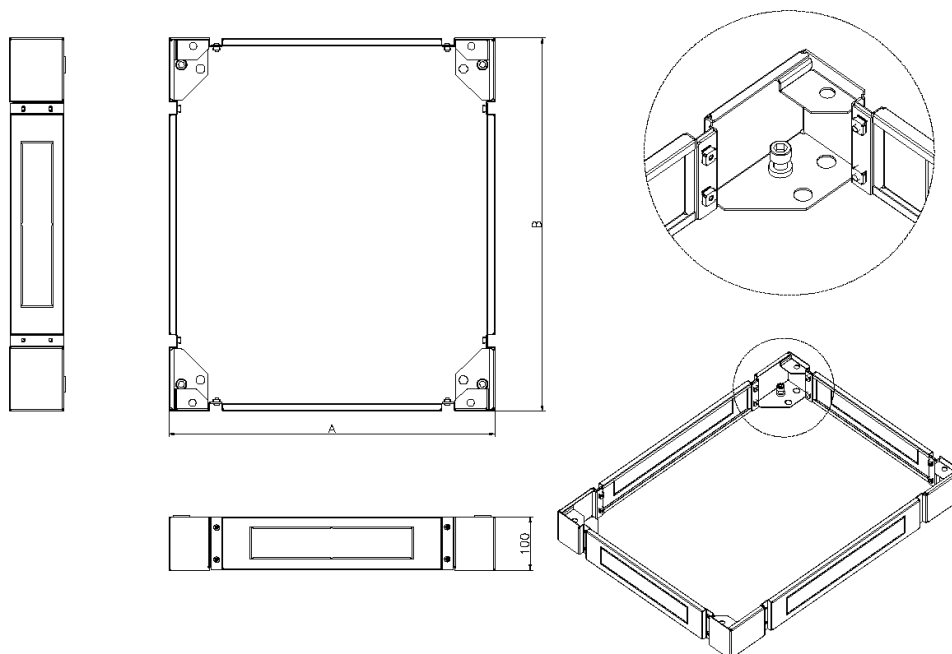

✕ 4 entrées de câble défonçables

✕ Capacité de charge

✕ Pieds de levage et roulettes compatibles

✕ Garantie système de 25ans

Présentation du produit

Disponible en option pour toutes les tailles de baies Environ Excel, la plinthe augmente la hauteur totale d'environ 100 mm et permet d'accéder plus facilement aux câbles situés à la base.

Les côtés de la plinthe sont amovibles afin d'accroître encore l'accès au câblage et à des fins de mise à niveau.

Caractéristiques du produit

Élément	Valeur
modèle	socle complet
matériau	acier
couleur	Grey White
adapté à un rangement de câbles	oui
largeur	800 mm
hauteur	100 mm
profondeur	1000 mm

Plinthe Environ 800 mm de Large x 1000 mm de Profondeur pour Baies CR et ER Gris Blanck

Référence du produit: 542-980-GE

excel
without compromise.

Dessin de produit

Informations concernant les références produits