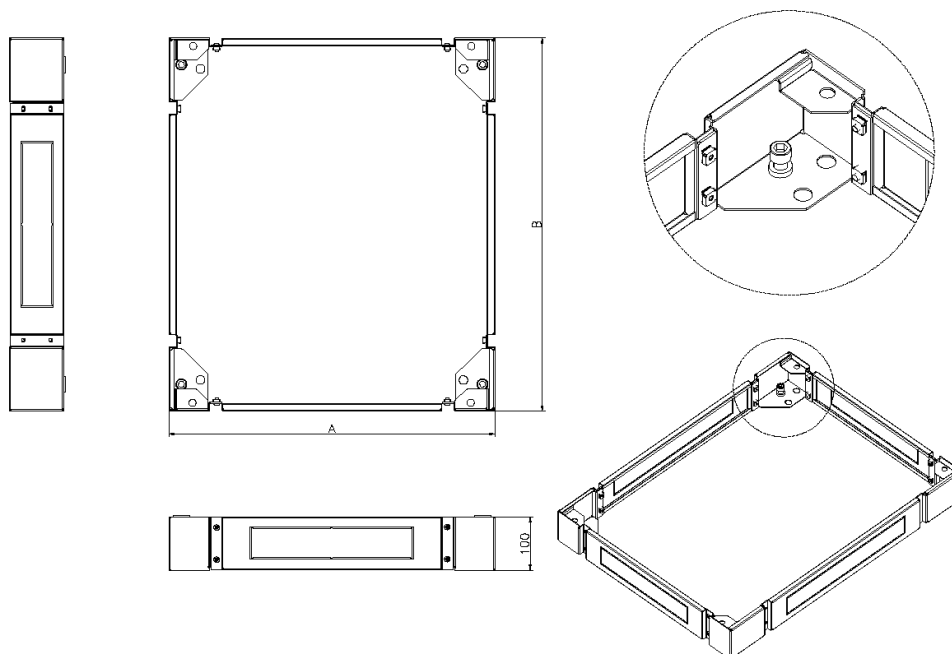

Environ Sockel für CR/ER Racks 800 mm breit x 600 mm tief - Schwarz

Teil-Nummer: 542-986-BK

excel
without compromise.

Produktzeichnung

Info Teilenummer

Teil-Nummer	Beschreibung
542-960-BK	Environ Sockel für CR/ER Racks 600 mm breit x 1000 mm tief - Schwarz
542-960-GE	Environ Sockel für CR/ER Racks 600 mm breit x 1000 mm - Grau-Weiß
542-962-GE	Environ Sockel 600 mm breit x 1200 mm tief für Kommunikations-Racks - Grau-Weiß
542-966-BK	Environ Sockel für CR/ER Racks 600 mm breit x 600 mm tief - Schwarz
542-966-GE	Environ Sockel für CR/ER Racks 600 mm breit x 600 mm - Grau-Weiß
542-968-BK	Environ Sockel für CR/ER Racks 600 mm breit x 800 mm tief - Schwarz
542-968-GE	Environ Sockel für CR/ER Racks 600 mm breit x 800 mm - Grau-Weiß
542-980-BK	Environ Sockel für CR/ER Racks 800 mm breit x 1000 mm tief - Schwarz
542-980-GE	Environ Sockel für CR/ER Racks 800 mm breit x 1000 mm - Grau-Weiß
542-982-BK	Environ Sockel für CR/ER Racks 800 mm breit x 1200 mm tief - Schwarz
542-986-BK	Environ Sockel für CR/ER Racks 800 mm breit x 600 mm tief - Schwarz
542-986-GE	Environ Sockel für CR/ER Racks 800 mm breit x 600 mm - Grau-Weiß
542-988-BK	Environ Sockel für CR/ER Racks 800 mm breit x 800 mm tief - Schwarz