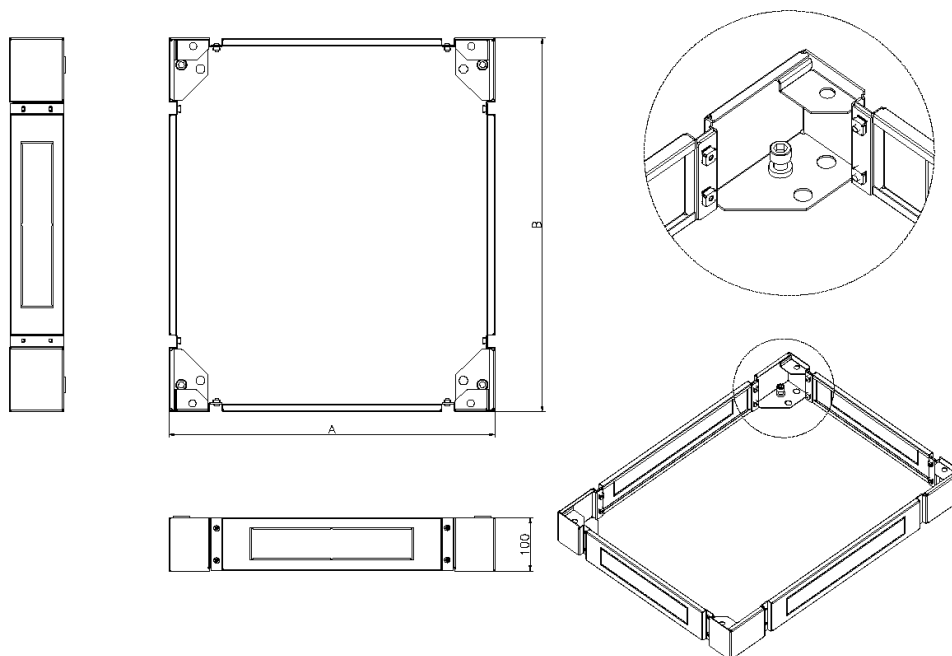

Environ Sockel für CR/ER Racks 800 mm breit x 600 mm tief - Schwarz

Teil-Nummer: 542-986-BK

sales@excel-networking.com
excel-networking.com

Artikel	Wert
Ausführung	Sockel komplett
Werkstoff	Stahl
Farbe	schwarz
Geeignet für Kabelrangierung	ja
Breite	800 mm
Höhe	100 mm
Tiefe	600 mm

Produktzeichnung