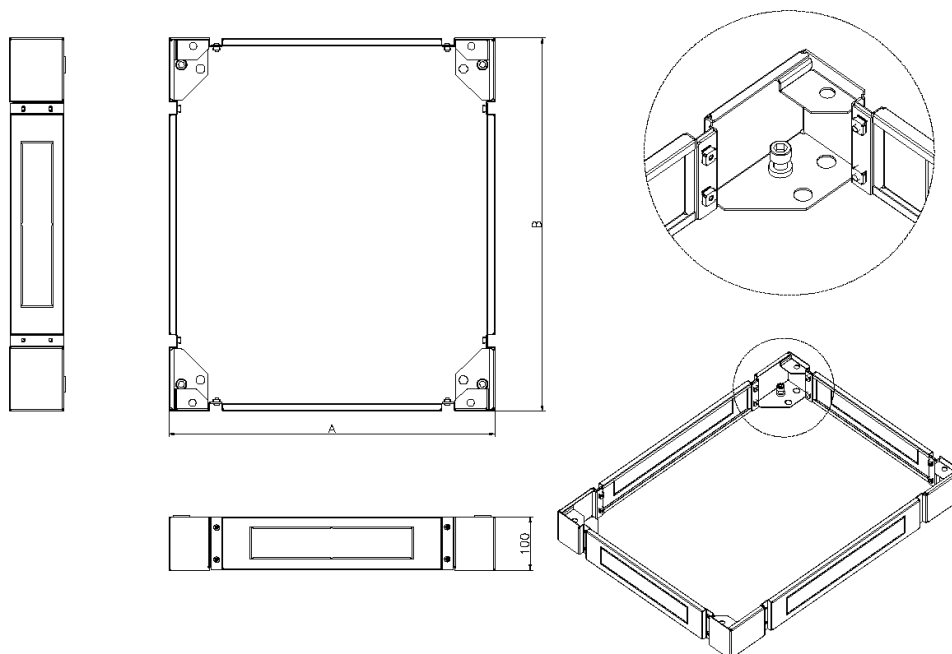

El zócalo cuenta con laterales extraíbles para facilitar aún más el acceso a efectos de cableado y nivelación.

## Detalles del producto

Elemento	Valor
Modelo	Base completa
Material	Acero
Color	Negro
Compatible para latiguillo	sí
Anchura	800 mm
Altura	100 mm
Profundidad	600 mm

# Zócalo Environ 800 mm de Ancho x 600 mm de Fondo para Racks CR y ER Negro

Número de referencia: 542-986-BK

**excel**  
without compromise.

## Dibujo del producto