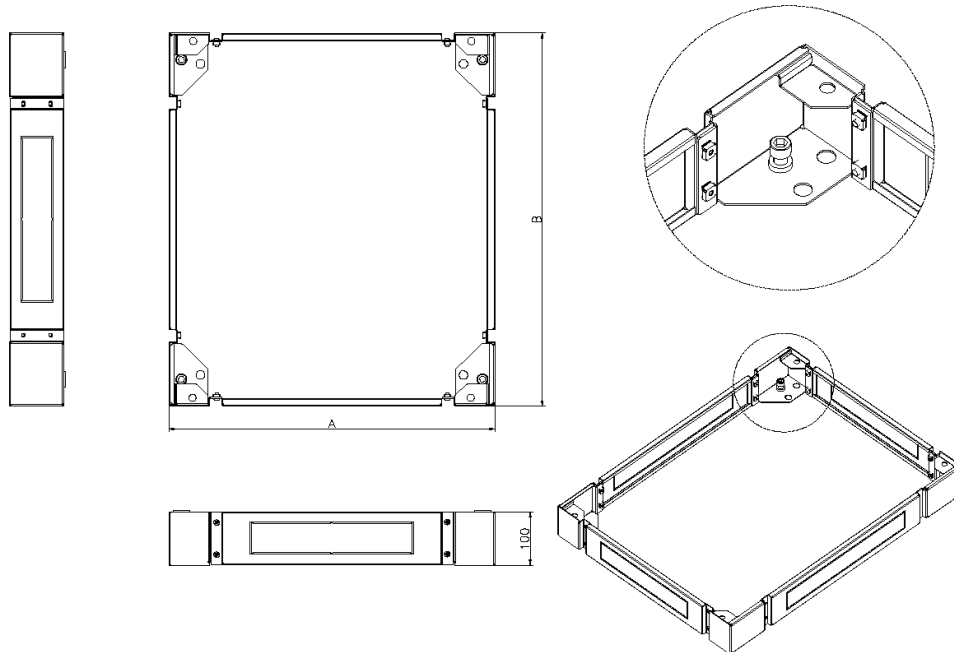

Resumen del producto

Disponible como opción para todos los tamaños de racks Environ de Excel, el zócalo aumenta la altura total en aproximadamente 100 mm y facilita el acceso de los cables en la base.

El zócalo cuenta con laterales extraíbles para facilitar aún más el acceso a efectos de cableado y nivelación.

Detalles del producto

Zócalo Environ 800 mm de Ancho x 600 mm de Fondo para Racks CR y ER Negro

Número de referencia: 542-986-BK

sales@excel-networking.com
excel-networking.com

Elemento	Valor
Modelo	Base completa
Material	Acero
Color	Negro
Compatible para latiguillo	sí
Anchura	800 mm
Altura	100 mm
Profundidad	600 mm

Dibujo del producto

Zócalo Environ 800 mm de Ancho x 600 mm de Fondo para Racks CR y ER Negro

Número de referencia: 542-986-BK

sales@excel-networking.com
excel-networking.com

Información sobre el número de referencia

Zócalo Environ 800 mm de Ancho x 600 mm de Fondo para Racks CR y ER Negro

Número de referencia: 542-986-BK

sales@excel-networking.com
excel-networking.com