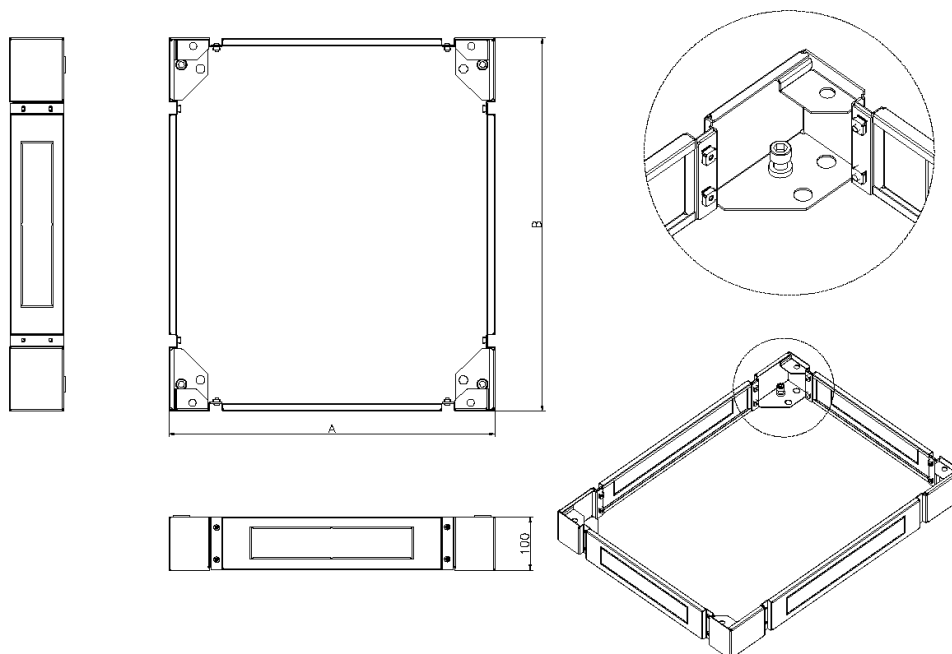

✕ 4 entrées de câble défonçables

✕ Capacité de charge

✕ Pieds de levage et roulettes compatibles

✕ Garantie système de 25ans

Présentation du produit

Disponible en option pour toutes les tailles de baies Environ Excel, la plinthe augmente la hauteur totale d'environ 100 mm et permet d'accéder plus facilement aux câbles situés à la base.

Les côtés de la plinthe sont amovibles afin d'accroître encore l'accès au câblage et à des fins de mise à niveau.

Caractéristiques du produit

Élément	Valeur
modèle	socle complet
matériau	acier
couleur	noir
adapté à un rangement de câbles	oui
largeur	800 mm
hauteur	100 mm
profondeur	600 mm

Plinthe Environ 800 mm de Large x 600 mm de Profondeur pour Baies CR et ER Noir

Référence du produit: 542-986-BK

excel
without compromise.

Dessin de produit

Informations concernant les références produits