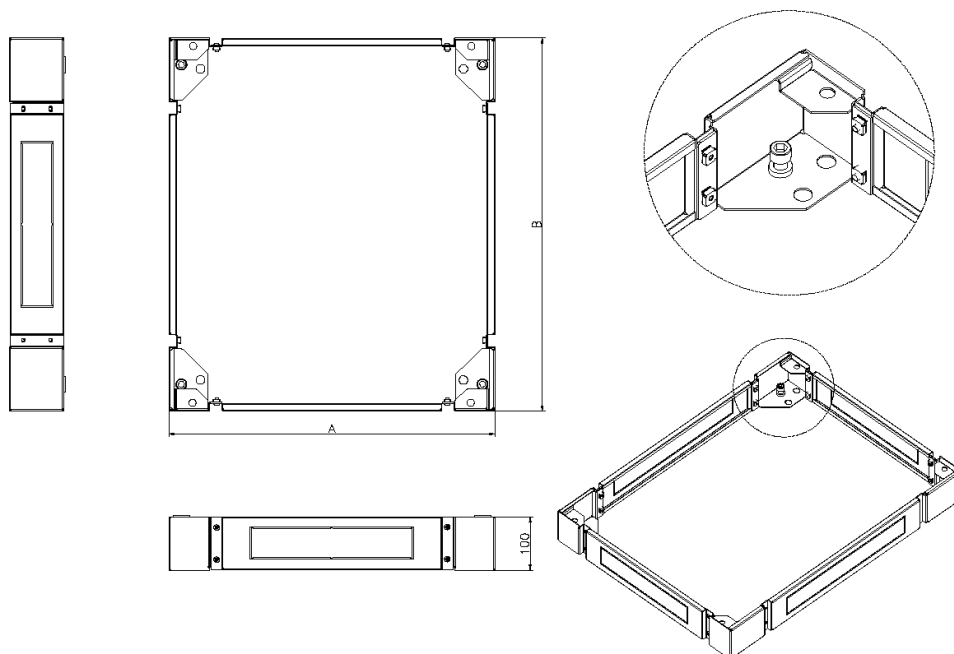

✕ 4 entrées de câble défonçables

✕ Capacité de charge

✕ Pieds de levage et roulettes compatibles

✕ Garantie système de 25ans

Présentation du produit

Disponible en option pour toutes les tailles de baies Environ Excel, la plinthe augmente la hauteur totale d'environ 100 mm et permet d'accéder plus facilement aux câbles situés à la base.

Les côtés de la plinthe sont amovibles afin d'accroître encore l'accès au câblage et à des fins de mise à niveau.

Caractéristiques du produit

Élément	Valeur
modèle	socle complet
matériau	acier
couleur	noir
adapté à un rangement de câbles	oui
largeur	800 mm
hauteur	100 mm
profondeur	600 mm

Plinthe Environ 800 mm de Large x 600 mm de Profondeur pour Baies CR et ER Noir

Référence du produit: 542-986-BK

excel
without compromise.

Dessin de produit

Informations concernant les références produits