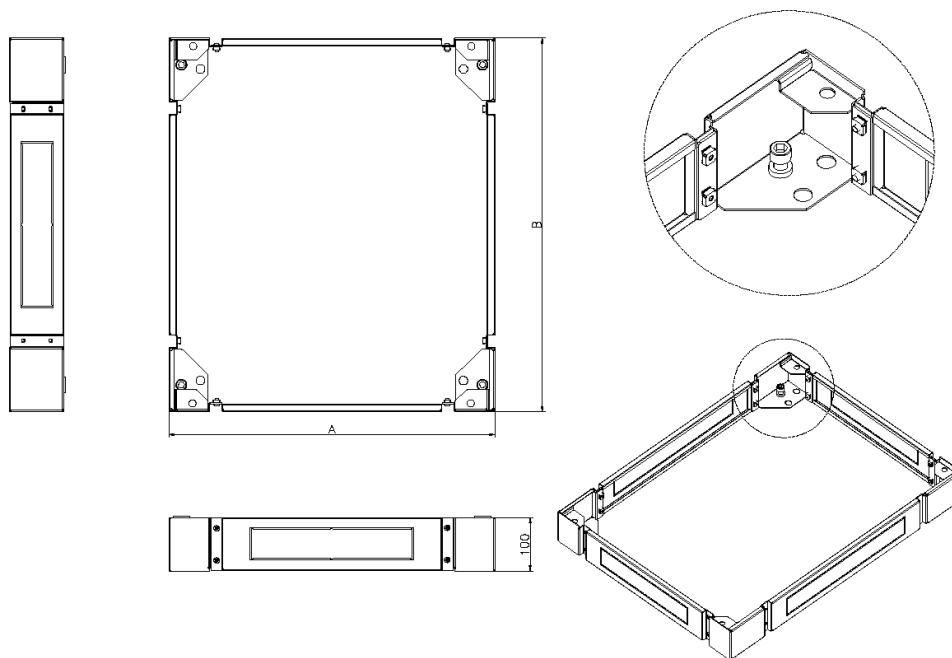

Présentation du produit

Disponible en option pour toutes les tailles de baies Environ Excel, la plinthe augmente la hauteur totale d'environ 100 mm et permet d'accéder plus facilement aux câbles situés à la base.

Les côtés de la plinthe sont amovibles afin d'accroître encore l'accès au câblage et à des fins de mise à niveau.

Caractéristiques du produit

Plinthe Environ 800 mm de Large x 600 mm de Profondeur pour Baies CR et ER Noir

Référence du produit: 542-986-BK

sales@excel-networking.com
excel-networking.com

Élément	Valeur
modèle	socle complet
matériau	acier
couleur	noir
adapté à un rangement de câbles	oui
largeur	800 mm
hauteur	100 mm
profondeur	600 mm

Dessin de produit

Plinthe Environ 800 mm de Large x 600 mm de Profondeur pour Baies CR et ER Noir

Référence du produit: 542-986-BK

sales@excel-networking.com
excel-networking.com

Informations concernant les références produits