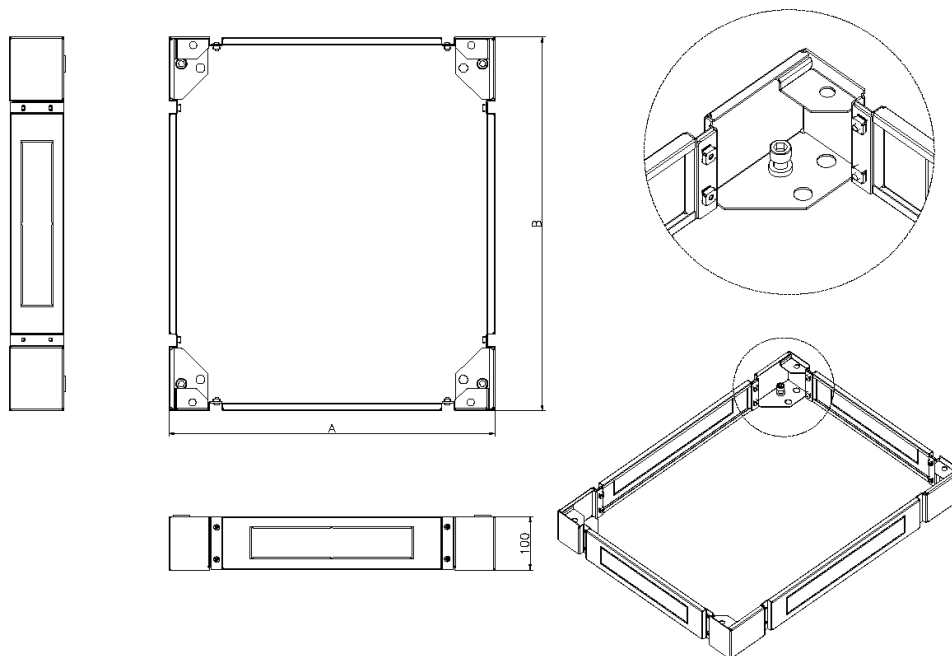

Il piedistallo è prodotto con lati removibili per aiutare ulteriormente l'accesso per scopi di cablaggio e livellamento.

## Specifiche di Prodotto

# Piedistallo Environ 800 mm di Larghezza x 600 mm di Profondità, per Rack CR/ER Nero

Codice articolo: 542-986-BK

sales@excel-networking.com  
excel-networking.com

Caratteristica	Valore
Tipologia	<b>Base completa</b>
Materiale	<b>Acciaio</b>
Colore	<b>Nero</b>
Adatto per sistemazione cavi	<b>sì</b>
Larghezza	<b>800 mm</b>
Altezza	<b>100 mm</b>
Profondità	<b>600 mm</b>

## Disegno prodotto