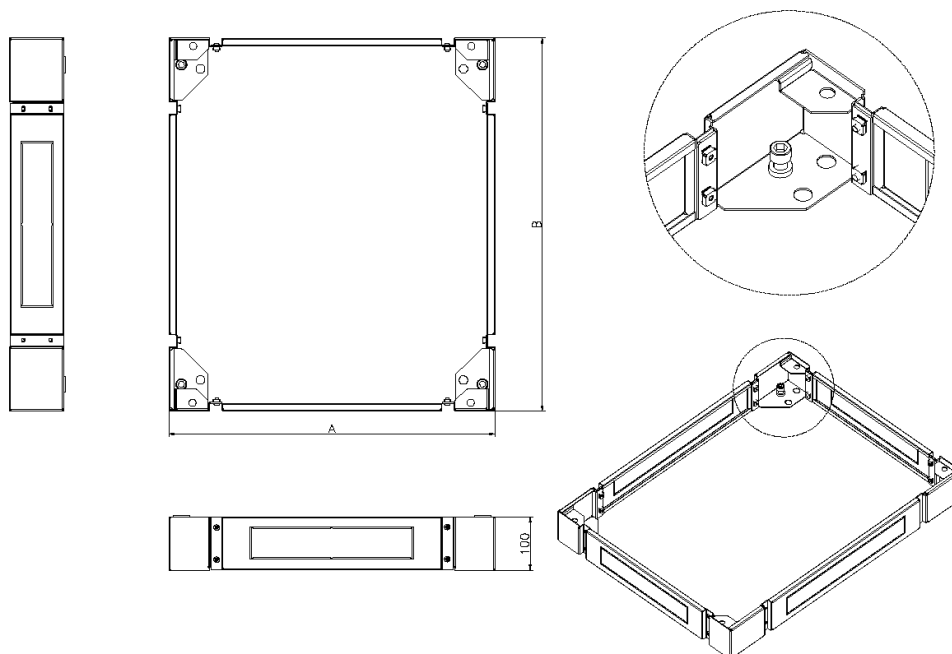

✕ Elemento portante

✕ Possibilità di applicare piedini di livellamento o rotelle

✕ Sistema garantito 25 anni

Panoramica del Prodotto

Disponibile come opzione adattabile a tutti i rack Environ di Excel, il piedistallo aumenta l'altezza complessiva di circa 100 mm e consente un facile accesso dei cavi nella base.

Il piedistallo è prodotto con lati removibili per aiutare ulteriormente l'accesso per scopi di cablaggio e livellamento.

Specifiche di Prodotto

Caratteristica	Valore
Modello	Zoccolo completo
Materiale	Acciaio
Colore	Nero
Adatto per alloggiamento cavi	sì
Larghezza	800 mm
Altezza	100 mm
Profondità	600 mm

Piedistallo Environ 800 mm di Larghezza x 600 mm di Profondità, per Rack CR/ER Nero

Codice articolo: 542-986-BK

excel
without compromise.

Disegno prodotto

Tabella dei numeri di parte

Numero di parte	Descrizione
542-960-BK	Piedistallo Environ 600 mm di Larghezza x 1000 mm di Profondità, per Rack CR/ER Nero
542-960-GE	Piedistallo Environ 600 mm di Larghezza x 1000 mm di Profondità, per Rack CR/ER Bianco Grigio
542-962-GE	Piedistallo Environ 600 mm di larghezza x 1200 mm di profondità, per rack CR/ER - bianco grigio
542-966-BK	Piedistallo Environ 600 mm di Larghezza x 600 mm di Profondità, per Rack CR/ER Nero
542-966-GE	Piedistallo Environ 600 mm di Larghezza x 600 mm di Profondità, per Rack CR/ER Bianco Grigio
542-968-BK	Piedistallo Environ 600 mm di Larghezza x 800 mm di Profondità, per Rack CR/ER Nero
542-968-GE	Piedistallo Environ 600 mm di Larghezza x 800 mm di Profondità, per Rack CR/ER Bianco Grigio
542-980-BK	Piedistallo Environ 800 mm di Larghezza x 1000 mm di Profondità, per Rack CR/ER Nero
542-980-GE	Piedistallo Environ 800 mm di Larghezza x 1000 mm di Profondità, per Rack

Piedistallo Environ 800 mm di Larghezza x 600 mm di Profondità, per Rack CR/ER Nero

Codice articolo: 542-986-BK

CR/ER Bianco Grigio

542-982-BK

Piedistallo Environ 800 mm di larghezza x 1200 mm di profondità, per rack CR/ER - nero