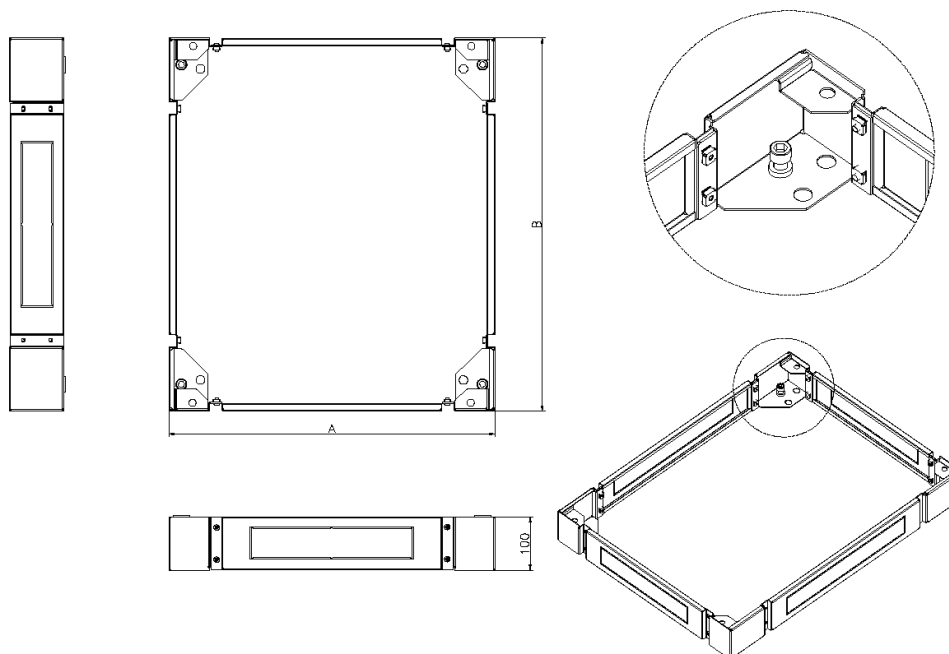

✕ 4 entrées de câble défonçables

✕ Capacité de charge

✕ Pieds de levage et roulettes compatibles

✕ Garantie système de 25ans

Présentation du produit

Disponible en option pour toutes les tailles de baies Environ Excel, la plinthe augmente la hauteur totale d'environ 100 mm et permet d'accéder plus facilement aux câbles situés à la base.

Les côtés de la plinthe sont amovibles afin d'accroître encore l'accès au câblage et à des fins de mise à niveau.

Caractéristiques du produit

Élément	Valeur
modèle	socle complet
matériau	acier
couleur	Grey White
adapté à un rangement de câbles	oui
largeur	800 mm
hauteur	100 mm
profondeur	600 mm

Plinthe Environ 800 mm de Large x 600 mm de Profondeur pour Baies CR et ER Gris Blanck

Référence du produit: 542-986-GE

excel
without compromise.

Dessin de produit

Informations concernant les références produits