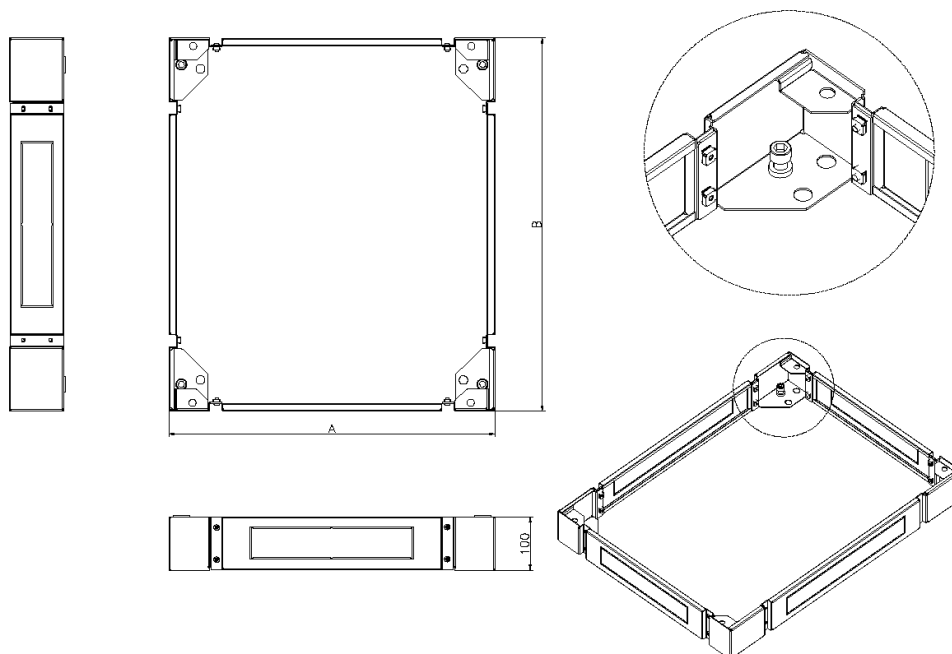

## Présentation du produit

Disponible en option pour toutes les tailles de baies Environ Excel, la plinthe augmente la hauteur totale d'environ 100 mm et permet d'accéder plus facilement aux câbles situés à la base.

Les côtés de la plinthe sont amovibles afin d'accroître encore l'accès au câblage et à des fins de mise à niveau.

## Caractéristiques du produit

Élément	Valeur
modèle	socle complet
matériau	acier
couleur	noir
adapté à un rangement de câbles	oui
largeur	800 mm
hauteur	100 mm
profondeur	800 mm

## Dessin de produit