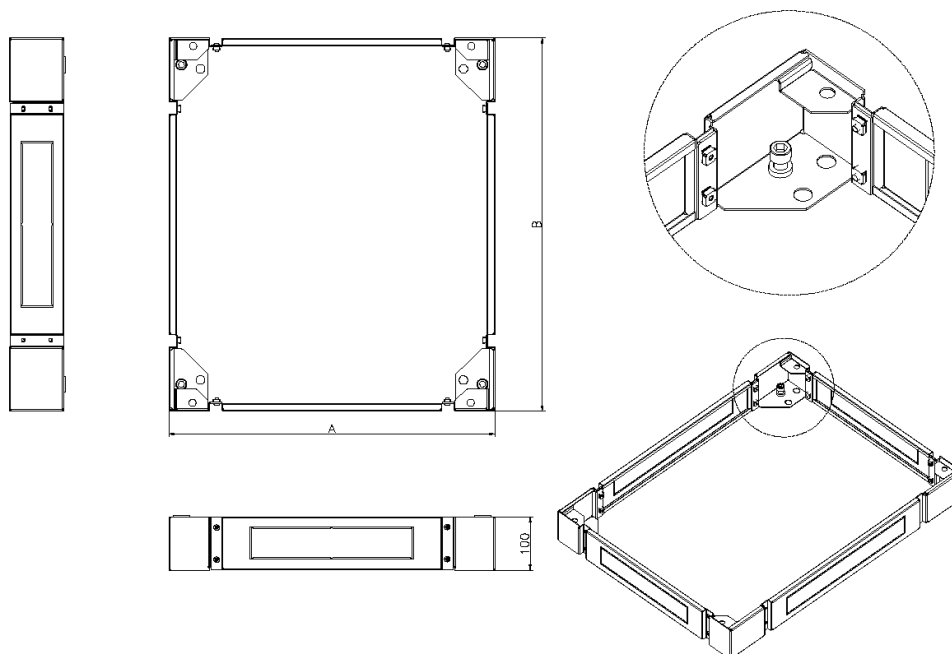

Piedistallo Environ 800 mm di Larghezza x 800 mm di Profondità, per Rack CR/ER Nero

Codice articolo: 542-988-BK

excel
without compromise.

✕ Ingresso cavi attraverso piastre di chiusura su tutti i lati

✕ 4 x fori incompleti di ingresso cavi

Il piedistallo è prodotto con lati removibili per aiutare ulteriormente l'accesso per scopi di cablaggio e livellamento.

Specifiche di Prodotto

Caratteristica	Valore
Tipologia	Base completa
Materiale	Acciaio
Colore	Nero
Adatto per sistemazione cavi	sì
Larghezza	800 mm
Altezza	100 mm
Profondità	800 mm

Piedistallo Environ 800 mm di Larghezza x 800 mm di Profondità, per Rack CR/ER Nero

Codice articolo: 542-988-BK

excel
without compromise.

Disegno prodotto

Tabella dei numeri di parte

Numero di parte	Descrizione
542-960-BK	Piedistallo Environ 600 mm di Larghezza x 1000 mm di Profondità, per Rack CR/ER Nero
542-960-GE	Piedistallo Environ 600 mm di Larghezza x 1000 mm di Profondità, per Rack CR/ER Bianco Grigio
542-962-GE	Piedistallo Environ 600 mm di larghezza x 1200 mm di profondità, per rack CR/ER - bianco grigio
542-966-BK	Piedistallo Environ 600 mm di Larghezza x 600 mm di Profondità, per Rack CR/ER Nero
542-966-GE	Piedistallo Environ 600 mm di Larghezza x 600 mm di Profondità, per Rack CR/ER Bianco Grigio
542-968-BK	Piedistallo Environ 600 mm di Larghezza x 800 mm di Profondità, per Rack CR/ER Nero
542-968-GE	Piedistallo Environ 600 mm di Larghezza x 800 mm di Profondità, per Rack CR/ER Bianco Grigio
542-980-BK	Piedistallo Environ 800 mm di Larghezza x 1000 mm di Profondità, per Rack CR/ER Nero
542-980-GE	Piedistallo Environ 800 mm di Larghezza x 1000 mm di Profondità, per Rack

Piedistallo Environ 800 mm di Larghezza x 800 mm di Profondità, per Rack CR/ER Nero

Codice articolo: 542-988-BK

CR/ER Bianco Grigio

542-982-BK

Piedistallo Environ 800 mm di larghezza x 1200 mm di profondità, per rack CR/ER - nero