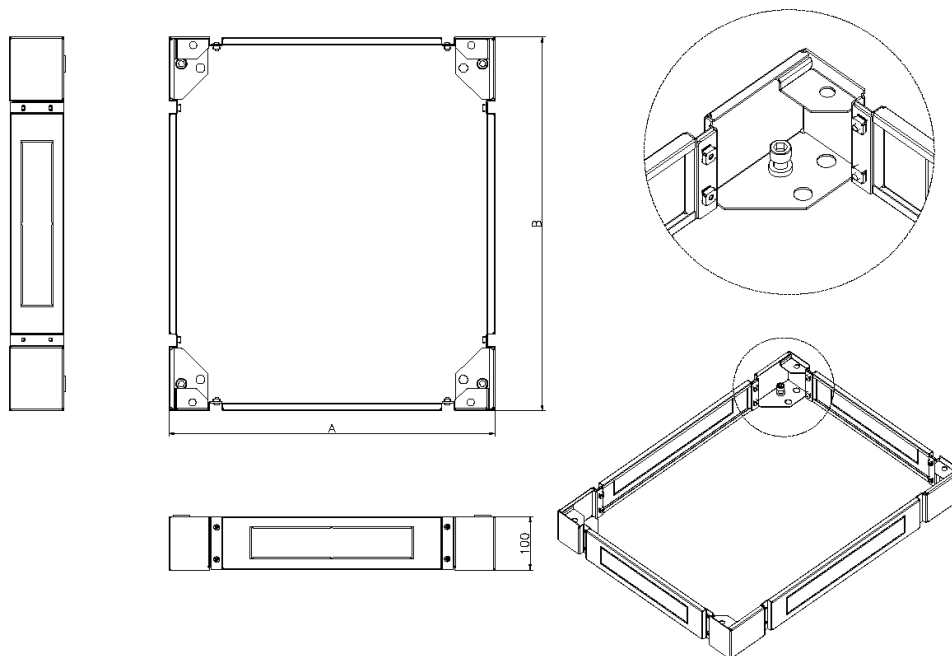

Panoramica del Prodotto

Disponibile come opzione adattabile a tutti i rack Environ di Excel, il piedistallo aumenta l'altezza complessiva di circa 100 mm e consente un facile accesso dei cavi nella base.

Il piedistallo è prodotto con lati removibili per aiutare ulteriormente l'accesso per scopi di cablaggio e livellamento.

Specifiche di Prodotto

Piedistallo Environ 800 mm di Larghezza x 800 mm di Profondità, per Rack CR/ER Nero

Codice articolo: 542-988-BK

sales@excel-networking.com
excel-networking.com

Caratteristica	Valore
Tipologia	Base completa
Materiale	Acciaio
Colore	Nero
Adatto per sistemazione cavi	sì
Larghezza	800 mm
Altezza	100 mm
Profondità	800 mm

Disegno prodotto

Piedistallo Environ 800 mm di Larghezza x 800 mm di Profondità, per Rack CR/ER Nero

Codice articolo: 542-988-BK

sales@excel-networking.com
excel-networking.com

Tabella dei numeri di parte