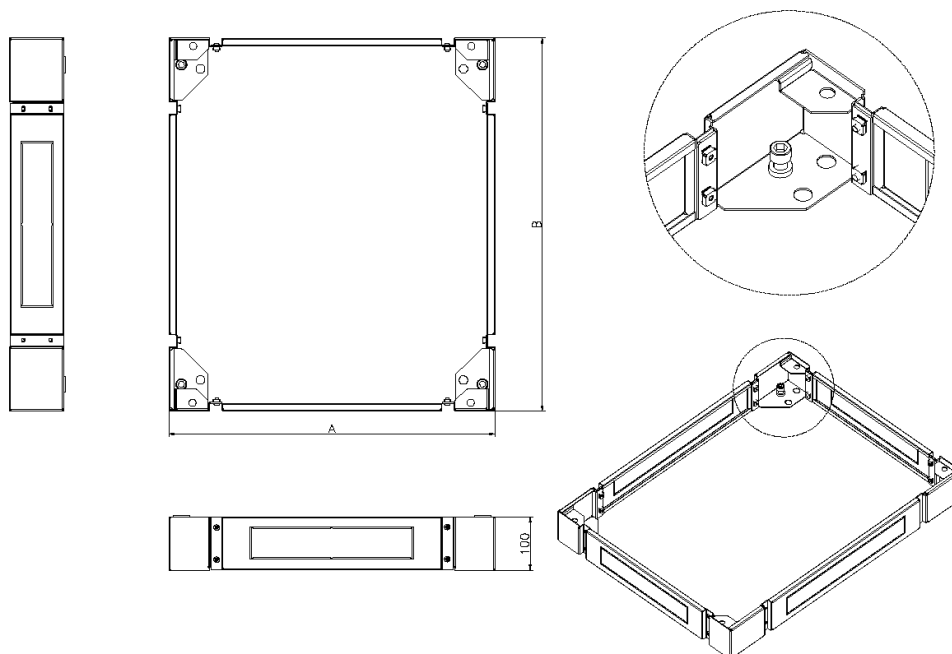

## Présentation du produit

Disponible en option pour toutes les tailles de baies Environ Excel, la plinthe augmente la hauteur totale d'environ 100 mm et permet d'accéder plus facilement aux câbles situés à la base.

Les côtés de la plinthe sont amovibles afin d'accroître encore l'accès au câblage et à des fins de mise à niveau.

## Caractéristiques du produit

Élément	Valeur
modèle	socle complet
matériau	acier
couleur	Grey White
adapté à un rangement de câbles	oui
largeur	800 mm
hauteur	100 mm
profondeur	800 mm

## Dessin de produit