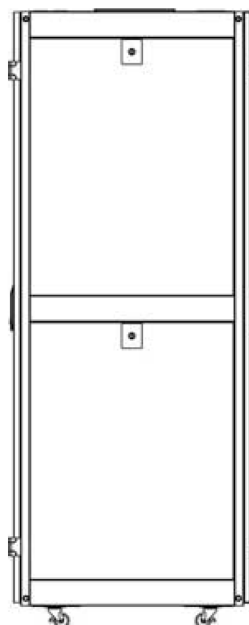

### Vue éclatée

Environ SR800 Baie 29U 800x1000 mm Porte Ondulé et Ventilé (A) Double Porte Ventilée (F), De...

**excel**  
without compromise.

Référence du produit: 544-29810-WDBR-BK

### Dessins de produits

Front

Side

Rear

Roof

Base

#### Overall Dimensions

##### Width

800 mm Wide