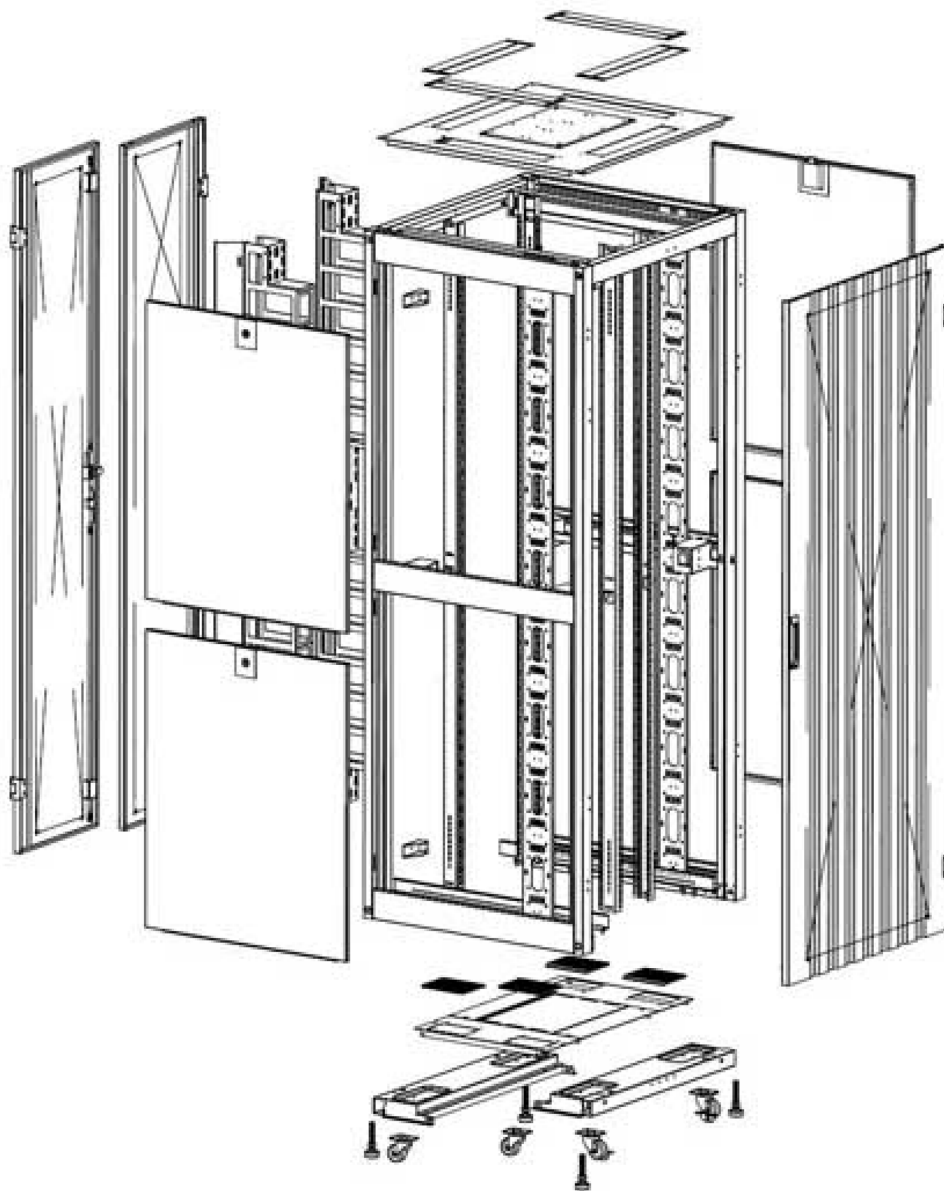

Environ SR800 Baie 29U 800x1000 mm Porte
Ondulé et Ventilé (A) Double Porte Ventilée (F),
De...

Référence du produit: 544-29810-WDBR-BK

excel
without compromise.

Vue éclatée