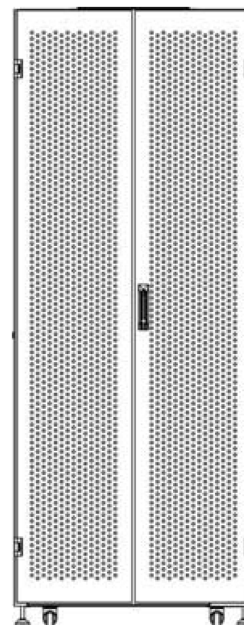

### Vue éclatée

Environ SR800 Baie 29U 800x1000 mm Porte Ondulé et Ventilé (A) Double Porte Ventilée (F), De...

**excel**  
without compromise.

Référence du produit: 544-29810-WDBR-BK

### Dessins de produits

Front

Side

Rear

Roof

Base

#### Overall Dimensions

##### Width

800 mm Wide