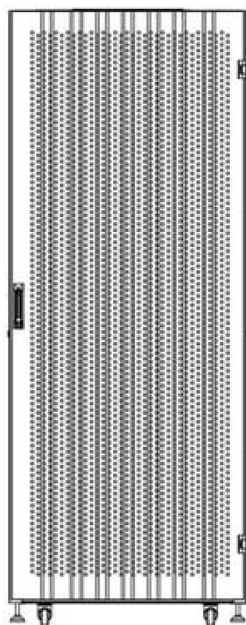

### Spécifications supplémentaires

Caractéristiques	Valeurs
Matériau	Acier laminé à froid SPCC
Profilés de montage de 19 pouces	2,0 mm d'épaisseur
Barre supérieure	1,5 mm d'épaisseur
Porte, panneau supérieur et cadre latéral	1,2 mm d'épaisseur
Autre	1,0 mm d'épaisseur
Porte avant	Système de verrouillage à 2 points
Porte arrière	Système de verrouillage à 3 points
Verrouillage des panneaux latéraux	Serrure à fouillot
Hauteur supplémentaire pieds de levage	20-80 mm
Hauteur supplémentaire de roulettes	70 mm

### Vue éclatée

Environ SR800 Baie 29U 800x1000 mm Porte Ondulé et Ventilé (A) Double Porte Ventilée (F), De...

**excel**  
without compromise.

Référence du produit: 544-29810-WDBR-BK

### Dessins de produits

Front

Side

Rear

Roof

Base

#### Overall Dimensions