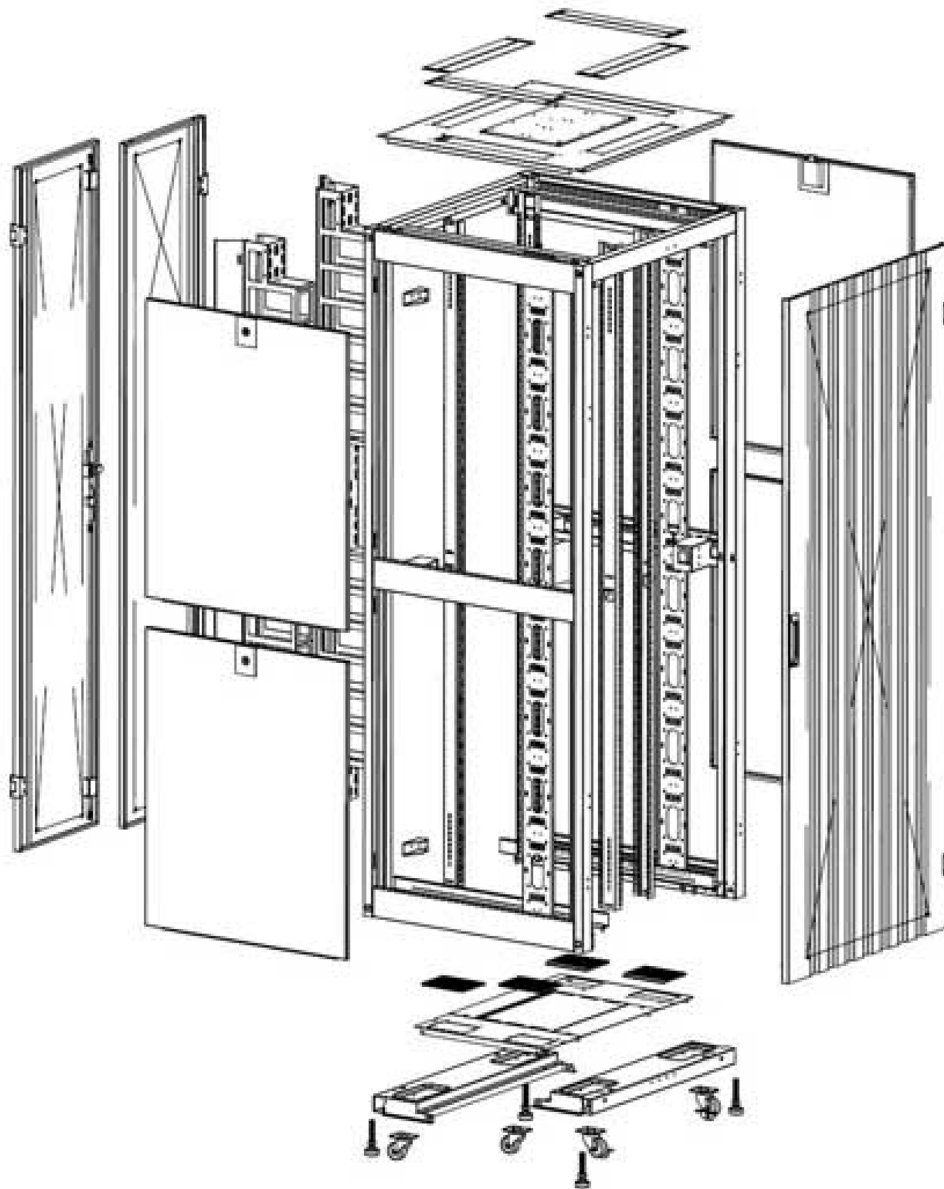

Environ SR800 Baie 42U 800x1200mm Porte ondulé
et ventilé (A) Double porte ventilée (F), Deu...

excel
without compromise.

Référence du produit: 544-42812-WDBR-BK-FP

Vue éclatée