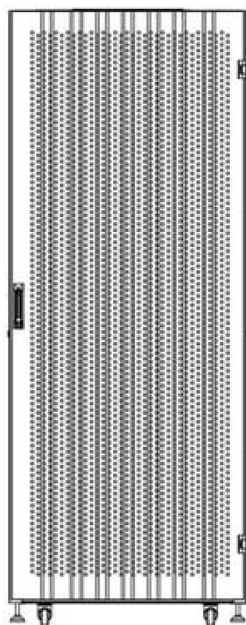

Dessins de produits

Front