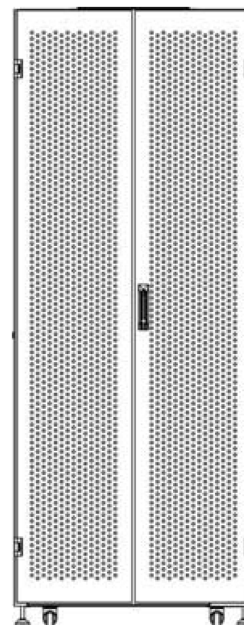

### Vue éclatée

### Dessins de produits

Front

Side

Rear

Roof

Base

#### Overall Dimensions

##### Width

800 mm Wide