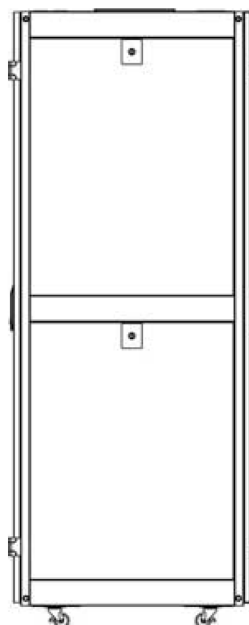

Dessins de produits

Side

Overall Dimensions

Heights

29U = 1422 mm High

42U = 2000 mm High

47U = 2223 mm High

the casters add 72 mm to the height

Width

800 mm Wide

Depths

1000 mm Deep

1200 mm Deep

Informations concernant les références produits

Référence du produit	Description
544-29810-WDBR-BK	Environ SR800 Baie 29U 800x1000 mm Porte Ondulé et Ventilé (A) Double Porte Ventilée (F), Deux Panneaux, Arriere/Management, Noir
544-29810-WDBR-BK-FP	Environ SR800 Baie 29U 800x1000mm Porte ondulé et ventilé (A) Double porte ventilée (F), Deux panneaux, Arriere/Management, Blanc - En Kit