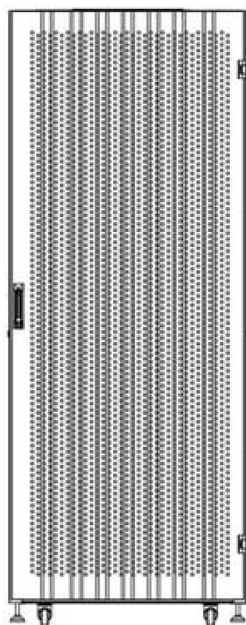

Spécifications supplémentaires

Caractéristiques	Valeurs
Matériau	Acier laminé à froid SPCC
Profilés de montage de 19 pouces	2,0 mm d'épaisseur
Barre supérieure	1,5 mm d'épaisseur
Porte, panneau supérieur et cadre latéral	1,2 mm d'épaisseur
Autre	1,0 mm d'épaisseur
Porte avant	Système de verrouillage à 2 points
Porte arrière	Système de verrouillage à 3 points
Verrouillage des panneaux latéraux	Serrure à fouillot
Hauteur supplémentaire pieds de levage	20-80 mm
Hauteur supplémentaire de roulettes	70 mm

Quick-slam latch side panels

2-point lock wave vented front door

3-point wardrobe vented rear doors

Large brush strip entry

High-density vertical cable management

Environ SR800 Baie 47U 800x1000mm Porte ondulé
et ventilé (A) Double porte ventilée (F), Deu...

excel
without compromise.

Référence du produit: 544-47810-WDBR-BK-FP

Vue éclatée

Dessins de produits

Front

Side

Rear

Roof

Base

Overall Dimensions

Heights

29U = 1422 mm High

42U = 2000 mm High

47U = 2223 mm High

the casters add 72 mm to the height

Width