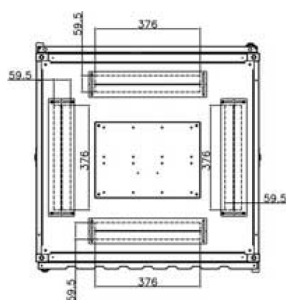

Dessins de produits

Roof

Overall Dimensions

Heights

29U = 1422 mm High

42U = 2000 mm High

47U = 2223 mm High

the casters add 72 mm to the height

Width

800 mm Wide

Depths

1000 mm Deep

1200 mm Deep

Informations concernant les références produits

Référence du produit	Description
544-29810-WDBR-BK	Environ SR800 Baie 29U 800x1000 mm Porte Ondulé et Ventilé (A) Double Porte Ventilée (F), Deux Panneaux, Arriere/Management, Noir
544-29810-WDBR-BK-FP	Environ SR800 Baie 29U 800x1000mm Porte ondulé et ventilé (A) Double porte ventilée (F), Deux panneaux, Arriere/Management, Blanc - En Kit