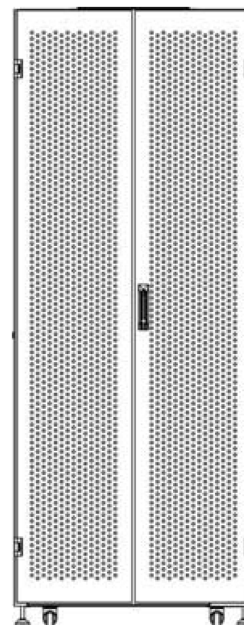

Spécifications supplémentaires

Caractéristiques	Valeurs
Matériau	Acier laminé à froid SPCC
Profilés de montage de 19 pouces	2,0 mm d'épaisseur
Barre supérieure	1,5 mm d'épaisseur
Porte, panneau supérieur et cadre latéral	1,2 mm d'épaisseur
Autre	1,0 mm d'épaisseur
Porte avant	Système de verrouillage à 2 points
Porte arrière	Système de verrouillage à 3 points
Verrouillage des panneaux latéraux	Serrure à fouillot
Hauteur supplémentaire pieds de levage	20-80 mm
Hauteur supplémentaire de roulettes	70 mm

Quick-slam latch side panels

2-point lock wave vented front door

3-point wardrobe vented rear doors

Large brush strip entry

High-density vertical cable management

Environ SR800 Baie 47U 800x1000mm Porte ondulé
et ventilé (A) Double porte ventilée (F), Deu...

excel
without compromise.

Référence du produit: 544-47810-WDBR-BK-FP

Vue éclatée

Dessins de produits

Front

Side

Rear

Roof

Base

Overall Dimensions

Heights

29U = 1422 mm High

42U = 2000 mm High

47U = 2223 mm High

the casters add 72 mm to the height

Width