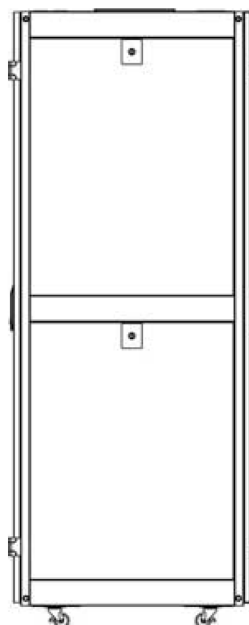

Caractéristiques du produit

Élément	Valeur
niveau de montage	avant et arrière
finition de la barre profilée	en forme de L
nombre de portes	2
type d'aération	passif
largeur	800 mm
hauteur	2223 mm
profondeur	1000 mm
dimension (modulaire)	482,6 mm (19 pouces)

Quick-slam latch side panels

2-point lock wave vented front door

3-point wardrobe vented rear doors

Large brush strip entry

High-density vertical cable management

Environ SR800 Baie 47U 800x1000mm Porte ondulé
et ventilé (A) Double porte ventilée (F), Deu...

excel
without compromise.

Référence du produit: 544-47810-WDBR-BK-FP

Vue éclatée

Dessins de produits

Front

Side

Rear

Roof

Base

Overall Dimensions

Heights

29U = 1422 mm High

42U = 2000 mm High

47U = 2223 mm High

the casters add 72 mm to the height

Width