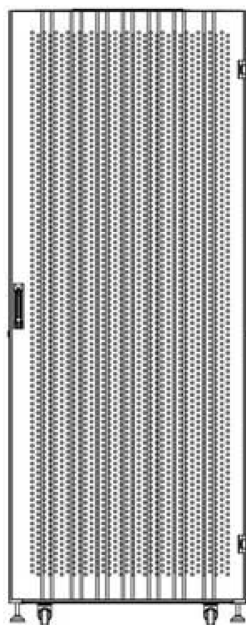

Spécifications supplémentaires

Caractéristiques	Valeurs
Matériau	Acier laminé à froid SPCC
Profilés de montage de 19 pouces	2,0 mm d'épaisseur
Barre supérieure	1,5 mm d'épaisseur
Porte, panneau supérieur et cadre latéral	1,2 mm d'épaisseur
Autre	1,0 mm d'épaisseur
Porte avant	Système de verrouillage à 2 points
Porte arrière	Système de verrouillage à 3 points
Verrouillage des panneaux latéraux	Serrure à fouillot
Hauteur supplémentaire pieds de levage	20-80 mm
Hauteur supplémentaire de roulettes	70 mm

Référence du produit: 544-47812-WDBR-GW

excel
without compromise.

Vue éclatée

Environ SR800 Baie 47U 800x1200 mm Porte Ondulé et Ventilé (A) Double Porte Ventilée (F), De...

Référence du produit: 544-47812-WDBR-GW

excel
without compromise.

Dessins de produits

Front

Side

Rear

Roof

Base

Overall Dimensions

Heights

29U = 1422 mm High

42U = 2000 mm High

47U = 2223 mm High

the casters add 72 mm to the height

Width

800 mm Wide

Depths