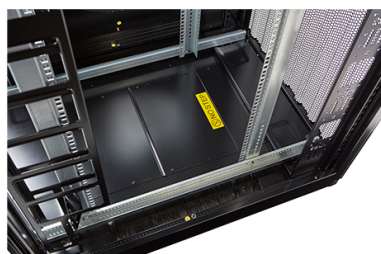

Environ SR800 Baie 47U 800x1200 mm Porte
Ondulé et Ventilé (A) Double Porte Ventilée (F),
De...

excel
without compromise.

Référence du produit: 544-47812-WDBR-GW

Images du produit

Four-way brush entry roof panel

Quick-slam latch side panels

2-point lock wave vented front door

3-point wardrobe vented rear doors

Large brush strip entry

High-density vertical cable management

Environ SR800 Baie 47U 800x1200 mm Porte
Ondulé et Ventilé (A) Double Porte Ventilée (F),
De...