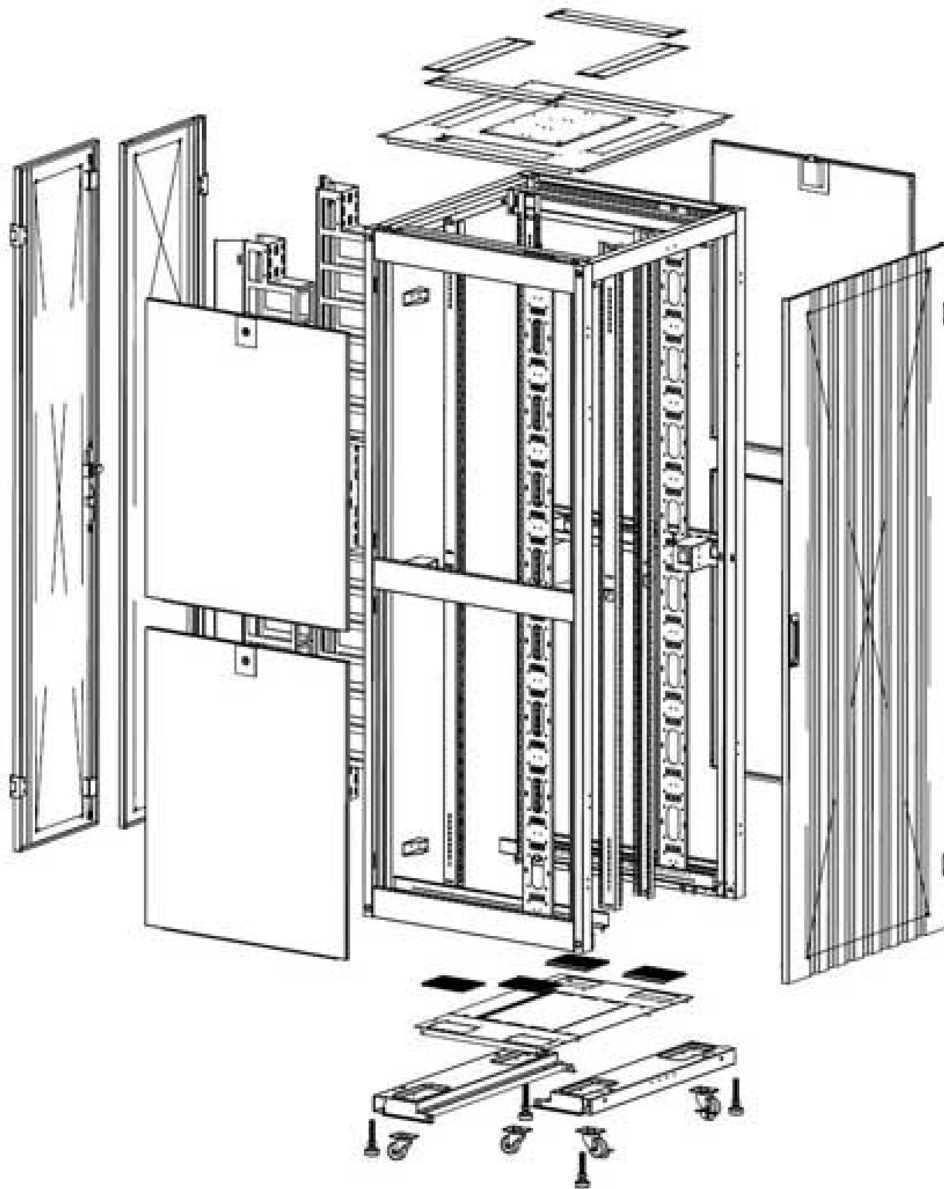

Quick-slam latch side panels

2-point lock wave vented front door

3-point wardrobe vented rear doors

Large brush strip entry

High-density vertical cable management

Environ SR800 Baie 47U 800x1200 mm Porte
Ondulé et Ventilé (A) Double Porte Ventilée (F),
De...

Référence du produit: 544-47812-WDBR-GW

excel
without compromise.

Vue éclatée

Environ SR800 Baie 47U 800x1200 mm Porte Ondulé et Ventilé (A) Double Porte Ventilée (F), De...

Référence du produit: 544-47812-WDBR-GW

excel
without compromise.

Dessins de produits

Front

Side

Rear

Roof

Base

Overall Dimensions