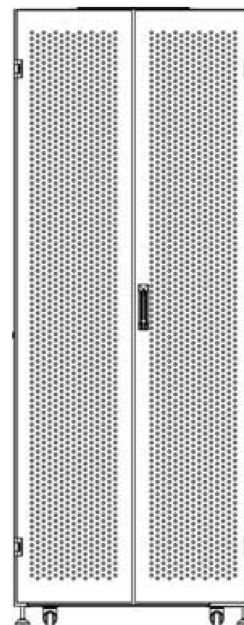

Référence du produit: 544-47812-WDBR-GW

excel
without compromise.

Vue éclatée

Environ SR800 Baie 47U 800x1200 mm Porte Ondulé et Ventilé (A) Double Porte Ventilée (F), De...

Référence du produit: 544-47812-WDBR-GW

excel
without compromise.

Dessins de produits

Front

Side

Rear

Roof

Base

Overall Dimensions

Heights

29U = 1422 mm High

42U = 2000 mm High

47U = 2223 mm High

the casters add 72 mm to the height

Width

800 mm Wide

Depths