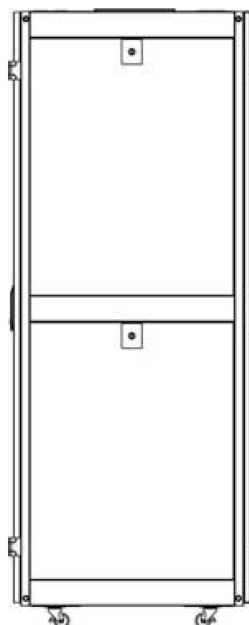

Quick-slam latch side panels

2-point lock wave vented front door

3-point wardrobe vented rear doors

Large brush strip entry

High-density vertical cable management

Environ SR800 Baie 47U 800x1200 mm Porte
Ondulé et Ventilé (A) Double Porte Ventilée (F),
De...

Référence du produit: 544-47812-WDBR-GW

excel
without compromise.

Vue éclatée

Environ SR800 Baie 47U 800x1200 mm Porte Ondulé et Ventilé (A) Double Porte Ventilée (F), De...

Référence du produit: 544-47812-WDBR-GW

excel
without compromise.

Dessins de produits

Front

Side

Rear

Roof

Base

Overall Dimensions

Heights

29U = 1422 mm High

42U = 2000 mm High

47U = 2223 mm High

the casters add 72 mm to the height

Width

800 mm Wide

Depths