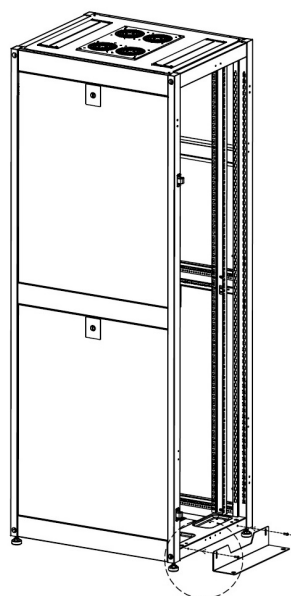

Caractéristiques du produit

Élément	Valeur
modèle	profil de renforcement de socle
matériau	acier
couleur	noir
largeur	600 mm

Kit de Blocage Environ SR 600 mm de Large Noir

Référence du produit: 544-506-BK

excel
without compromise.

Dessin de produit

Anti tilt Fixing Kit

1X

M6X12
Screws

2X

Anti tilt Fixing Kit

Dessins de produits