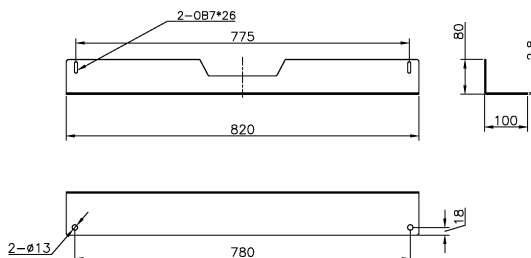

Caractéristiques du produit

Élément	Valeur
modèle	profil de renforcement de socle
matériau	acier
couleur	noir
largeur	600 mm

Kit de Blocage Environ SR 600 mm de Large Noir

Référence du produit: 544-506-BK

excel
without compromise.

Dessin de produit

Anti tilt Fixing Kit

1X

M6X12
Screws

2X

Anti tilt Fixing Kit

Dessins de produits