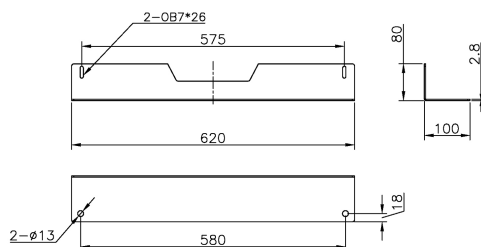

Caractéristiques du produit

Élément	Valeur
modèle	profil de renforcement de socle
matériau	acier
couleur	noir
largeur	600 mm

Kit de Blocage Environ SR 600 mm de Large Noir

Référence du produit: 544-506-BK

excel
without compromise.

Dessin de produit

Anti tilt Fixing Kit

1X

M6X12
Screws

2X

Anti tilt Fixing Kit

Dessins de produits