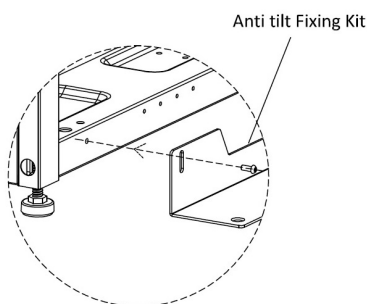

Caractéristiques du produit

Élément	Valeur
modèle	profil de renforcement de socle
matériau	acier
couleur	gris
largeur	800 mm

Kit de Blocage Environ SR 800 mm de Large Gris Blanc

Référence du produit: 544-508-GE

excel
without compromise.

Dessin de produit

Anti tilt Fixing Kit
1X

M6X12
Screws
2X

Dessins de produits

Informations concernant les références produits

Référence du produit	Description
544-506-BK	Kit de Blocage Environ SR 600 mm de Large Noir
544-506-GE	Kit de Blocage Environ SR 600 mm de Large Gris Blanc
544-508-BK	Kit de Blocage Environ SR 800 mm de Large Noir
544-508-GE	Kit de Blocage Environ SR 800 mm de Large Gris Blanc