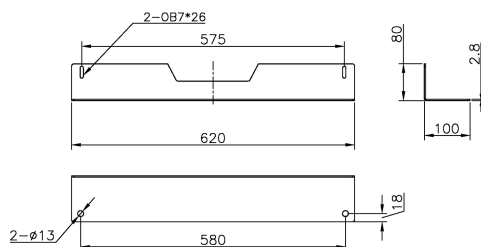

Caractéristiques du produit

Élément	Valeur
modèle	profil de renforcement de socle
matériau	acier
couleur	gris
largeur	800 mm

Kit de Blocage Environ SR 800 mm de Large Gris Blanc

Référence du produit: 544-508-GE

excel
without compromise.

Dessin de produit

Anti tilt Fixing Kit
1X

M6X12
Screws
2X

Dessins de produits

Informations concernant les références produits

Référence du produit	Description
544-506-BK	Kit de Blocage Environ SR 600 mm de Large Noir
544-506-GE	Kit de Blocage Environ SR 600 mm de Large Gris Blanc
544-508-BK	Kit de Blocage Environ SR 800 mm de Large Noir
544-508-GE	Kit de Blocage Environ SR 800 mm de Large Gris Blanc