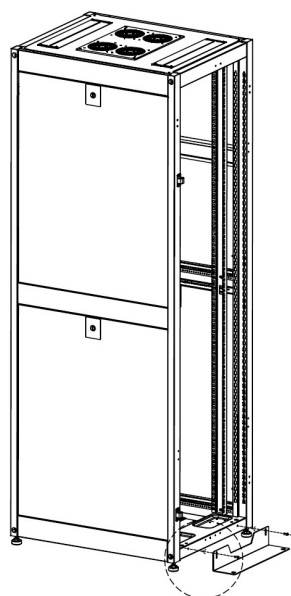

Caractéristiques du produit

Élément	Valeur
modèle	profil de renforcement de socle
matériau	acier
couleur	gris
largeur	800 mm

Kit de Blocage Environ SR 800 mm de Large Gris Blanc

Référence du produit: 544-508-GE

excel
without compromise.

Dessin de produit

Anti tilt Fixing Kit
1X

M6X12
Screws
2X

Dessins de produits

Informations concernant les références produits

Référence du produit	Description
544-506-BK	Kit de Blocage Environ SR 600 mm de Large Noir
544-506-GE	Kit de Blocage Environ SR 600 mm de Large Gris Blanc
544-508-BK	Kit de Blocage Environ SR 800 mm de Large Noir
544-508-GE	Kit de Blocage Environ SR 800 mm de Large Gris Blanc