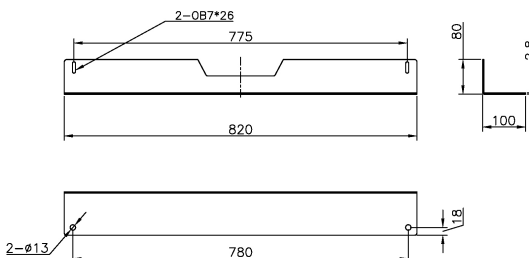

Caractéristiques du produit

Élément	Valeur
modèle	profil de renforcement de socle
matériau	acier
couleur	gris
largeur	800 mm

Kit de Blocage Environ SR 800 mm de Large Gris Blanc

Référence du produit: 544-508-GE

excel
without compromise.

Dessin de produit

Anti tilt Fixing Kit
1X

M6X12
Screws
2X

Dessins de produits

Informations concernant les références produits

Référence du produit	Description
544-506-BK	Kit de Blocage Environ SR 600 mm de Large Noir
544-506-GE	Kit de Blocage Environ SR 600 mm de Large Gris Blanc
544-508-BK	Kit de Blocage Environ SR 800 mm de Large Noir
544-508-GE	Kit de Blocage Environ SR 800 mm de Large Gris Blanc