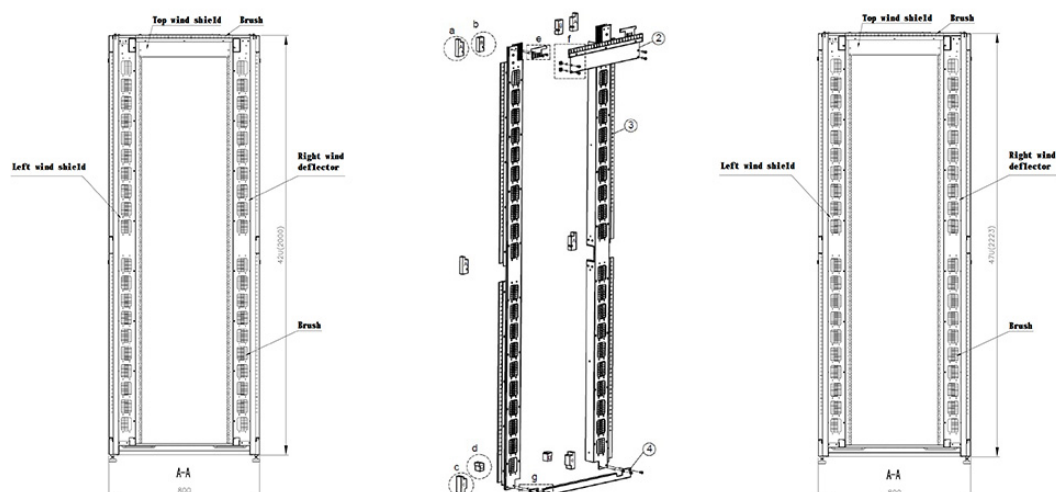

Dispositif de gestion à joint brosse Environ SR 42U vertical - noir (1 paire)

Référence du produit: 544-910-BK

excel
without compromise.

Dessin de produit

Normes applicables

Norme applicable	Détails
RoHS-II/-III (2011/65/EU & 2015/863): 2023	Our products, demonstrate full adherence to the regulatory stipulations of the EU Directive 2011/65/EU (RoHS-II) and its corresponding delegated directive 2015/863 (RoHS-III).
WFD: 2023	Compliant to Waste Framework Directive
SCIP: 2023	Compliant - Does Not Contain Substances of Concern In articles as such or in complex objects (Products)
POPs (EU) No 2019/1021	EU Regulation for the restriction of Persistent Organic Pollutants.

Informations concernant les références produits

Référence du produit	Description
544-910-BK	Dispositif de gestion à joint brosse Environ SR 42U vertical - noir (1 paire)
544-911-BK	Dispositif de gestion à joint brosse Environ SR 47U vertical - noir (1 paire)

Excel est une solution d'infrastructure globale aux performances internationales de premier plan - conception, fabrication, support et livraison - sans compromis.

Contactez-nous à l'adresse sales@excel-networking.com

excel
without compromise.

E&OE. Excel is a registered trade name of Mayflex Holdings Ltd.