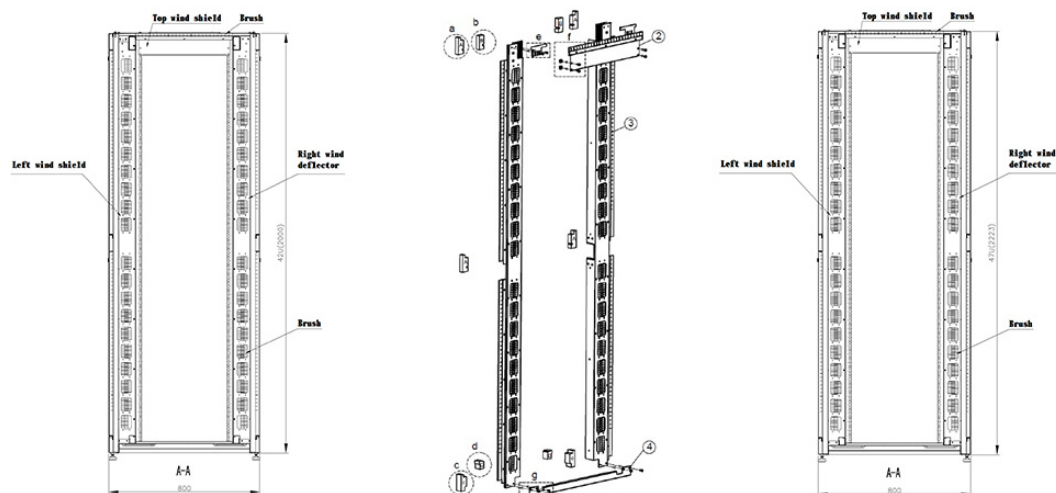

Dispositif de gestion à joint brosse Environ SR 42U vertical - noir (1 paire)

Référence du produit: 544-910-BK

excel
without compromise.

Dessin de produit

Normes applicables

Norme applicable	Détails
RoHS-II/-III (2011/65/EU & 2015/863): 2023	Our products, demonstrate full adherence to the regulatory stipulations of the EU Directive 2011/65/EU (RoHS-II) and its corresponding delegated directive 2015/863 (RoHS-III).
WFD: 2023	Compliant to Waste Framework Directive
SCIP: 2023	Compliant - Does Not Contain Substances of Concern In articles as such or in complex objects (Products)
POPs (EU) No 2019/1021	EU Regulation for the restriction of Persistent Organic Pollutants.

Informations concernant les références produits

Référence du produit	Description
544-910-BK	Dispositif de gestion à joint brosse Environ SR 42U vertical - noir (1 paire)
544-911-BK	Dispositif de gestion à joint brosse Environ SR 47U vertical - noir (1 paire)

Excel est une solution d'infrastructure globale aux performances internationales de premier plan - conception, fabrication, support et livraison - sans compromis.

Contactez-nous à l'adresse sales@excel-networking.com

excel
without compromise.

E&OE. Excel is a registered trade name of Mayflex Holdings Ltd.