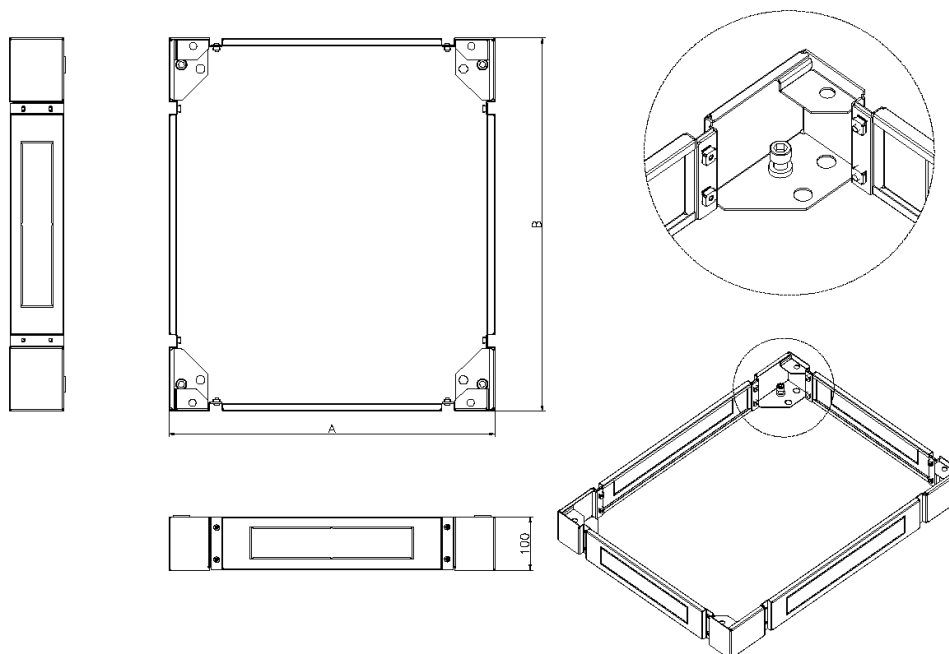

✕ 4 entrées de câble défonçables

✕ Capacité de charge

✕ Pieds de levage et roulettes compatibles

✕ Garantie système de 25ans

Présentation du produit

Disponible en option pour toutes les tailles de baies Environ Excel, la plinthe augmente la hauteur totale d'environ 100 mm et permet d'accéder plus facilement aux câbles situés à la base.

Les côtés de la plinthe sont amovibles afin d'accroître encore l'accès au câblage et à des fins de mise à niveau.

Caractéristiques du produit

Élément	Valeur
modèle	socle complet
matériau	acier
couleur	noir
adapté à un rangement de câbles	oui
largeur	600 mm
hauteur	100 mm
profondeur	1000 mm

Plinthe Environ 600 mm de Large x 1000 mm de Profondeur pour Baies SR Noir

Référence du produit: 544-960-BK

excel
without compromise.

Dessin de produit

Normes applicables

Norme applicable	Détails
RoHS-II/-III (2011/65/EU & 2015/863): 2023	Our products, demonstrate full adherence to the regulatory stipulations of the EU Directive 2011/65/EU (RoHS-II) and its corresponding delegated directive 2015/863 (RoHS-III).
WFD: 2023	Compliant to Waste Framework Directive
SCIP: 2023	Compliant - Does Not Contain Substances of Concern In articles as such or in complex objects (Products)
POPs (EU) No 2019/1021	EU Regulation for the restriction of Persistent Organic Pollutants.