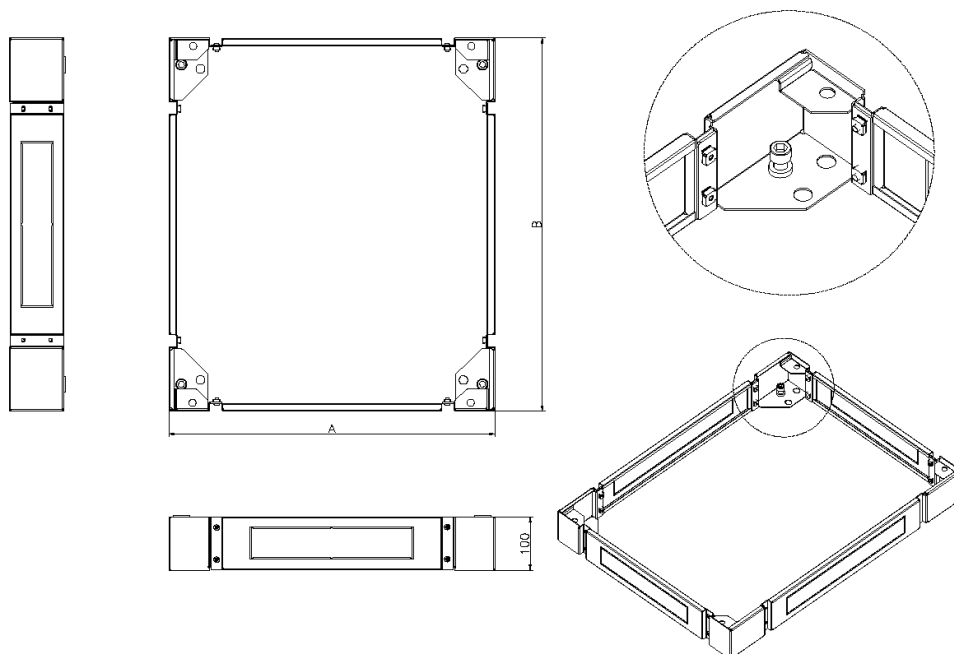

## Présentation du produit

Disponible en option pour toutes les tailles de baies Environ Excel, la plinthe augmente la hauteur totale d'environ 100 mm et permet d'accéder plus facilement aux câbles situés à la base.

Les côtés de la plinthe sont amovibles afin d'accroître encore l'accès au câblage et à des fins de mise à niveau.

## Caractéristiques du produit

| Élément                         | Valeur        |
|---------------------------------|---------------|
| modèle                          | socle complet |
| matériau                        | acier         |
| couleur                         | noir          |
| adapté à un rangement de câbles | oui           |
| largeur                         | 600 mm        |
| hauteur                         | 100 mm        |
| profondeur                      | 1200 mm       |

## Dessin de produit