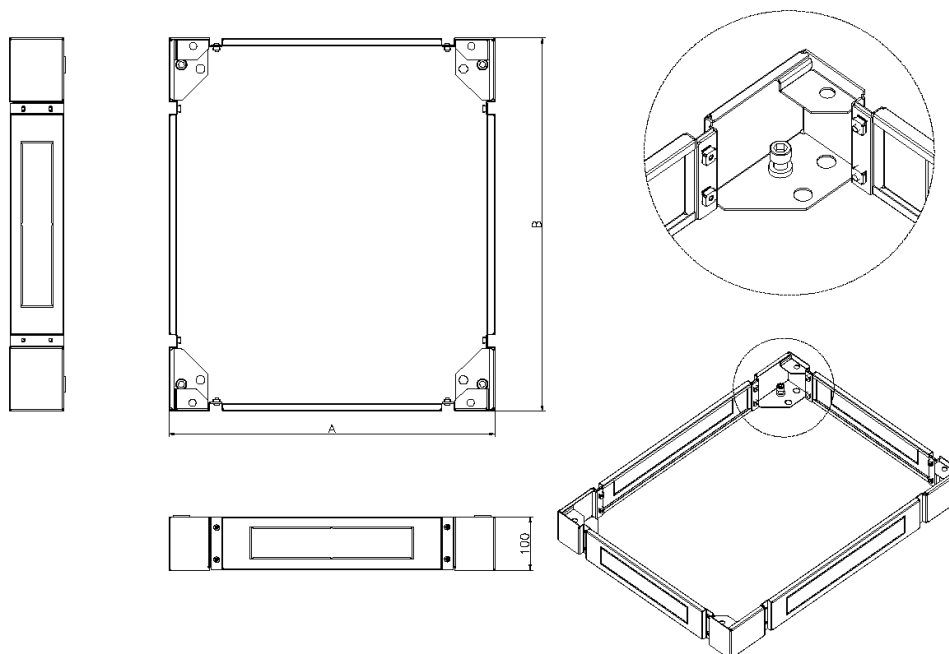

Plinthe Environ 600 mm de large x 600 mm de profondeur pour Baies SR - Noir

Référence du produit: 544-966-BK

excel
without compromise.

✕ Entrée des câbles par des plaques d'obturation situées sur chaque côté de la baie

✕ 4 entrées de câble défonçables

✕ Capacité de charge

✕ Pieds de levage et roulettes compatibles

✕ Garantie système de 25ans

Présentation du produit

Disponible en option pour toutes les tailles de baies Environ Excel, la plinthe augmente la hauteur totale d'environ 100 mm et permet d'accéder plus facilement aux câbles situés à la base.

Les côtés de la plinthe sont amovibles afin d'accroître encore l'accès au câblage et à des fins de mise à niveau.

Caractéristiques du produit

Élément	Valeur
modèle	socle complet
matériau	acier
couleur	noir
adapté à un rangement de câbles	oui
largeur	600 mm
hauteur	100 mm
profondeur	600 mm

Plinthe Environ 600 mm de large x 600 mm de profondeur pour Baies SR - Noir

Référence du produit: 544-966-BK

excel
without compromise.

Dessin de produit

Normes applicables

Norme applicable	Détails
RoHS-II/-III (2011/65/EU & 2015/863): 2023	Our products, demonstrate full adherence to the regulatory stipulations of the EU Directive 2011/65/EU (RoHS-II) and its corresponding delegated directive 2015/863 (RoHS-III).
WFD: 2023	Compliant to Waste Framework Directive
SCIP: 2023	Compliant - Does Not Contain Substances of Concern In articles as such or in complex objects (Products)
POPs (EU) No 2019/1021	EU Regulation for the restriction of Persistent Organic Pollutants.