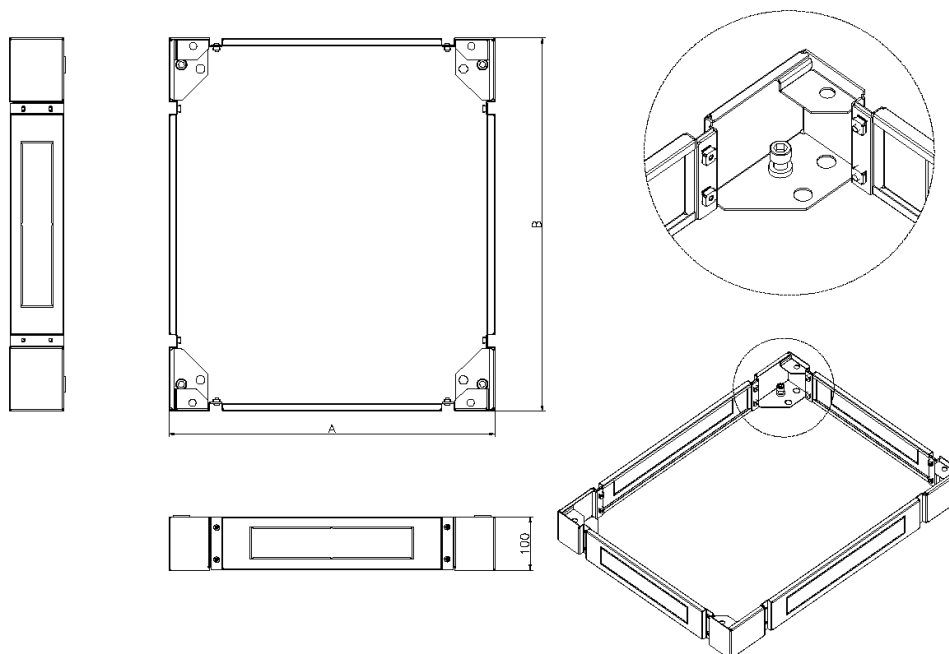

Plinthe Environ 600 mm de large x 800 mm de profondeur pour Baies SR - Noir

Référence du produit: 544-968-BK

excel
without compromise.

✕ Entrée des câbles par des plaques d'obturation situées sur chaque côté de la baie

✕ 4 entrées de câble défonçables

✕ Capacité de charge

✕ Pieds de levage et roulettes compatibles

✕ Garantie système de 25ans

Présentation du produit

Disponible en option pour toutes les tailles de baies Environ Excel, la plinthe augmente la hauteur totale d'environ 100 mm et permet d'accéder plus facilement aux câbles situés à la base.

Les côtés de la plinthe sont amovibles afin d'accroître encore l'accès au câblage et à des fins de mise à niveau.

Caractéristiques du produit

Élément	Valeur
modèle	socle complet
matériau	acier
couleur	noir
adapté à un rangement de câbles	oui
largeur	600 mm
hauteur	100 mm
profondeur	800 mm

Plinthe Environ 600 mm de large x 800 mm de profondeur pour Baies SR - Noir

Référence du produit: 544-968-BK

excel
without compromise.

Dessin de produit

Normes applicables

Norme applicable	Détails
RoHS-II/-III (2011/65/EU & 2015/863): 2023	Our products, demonstrate full adherence to the regulatory stipulations of the EU Directive 2011/65/EU (RoHS-II) and its corresponding delegated directive 2015/863 (RoHS-III).
WFD: 2023	Compliant to Waste Framework Directive
SCIP: 2023	Compliant - Does Not Contain Substances of Concern In articles as such or in complex objects (Products)
POPs (EU) No 2019/1021	EU Regulation for the restriction of Persistent Organic Pollutants.