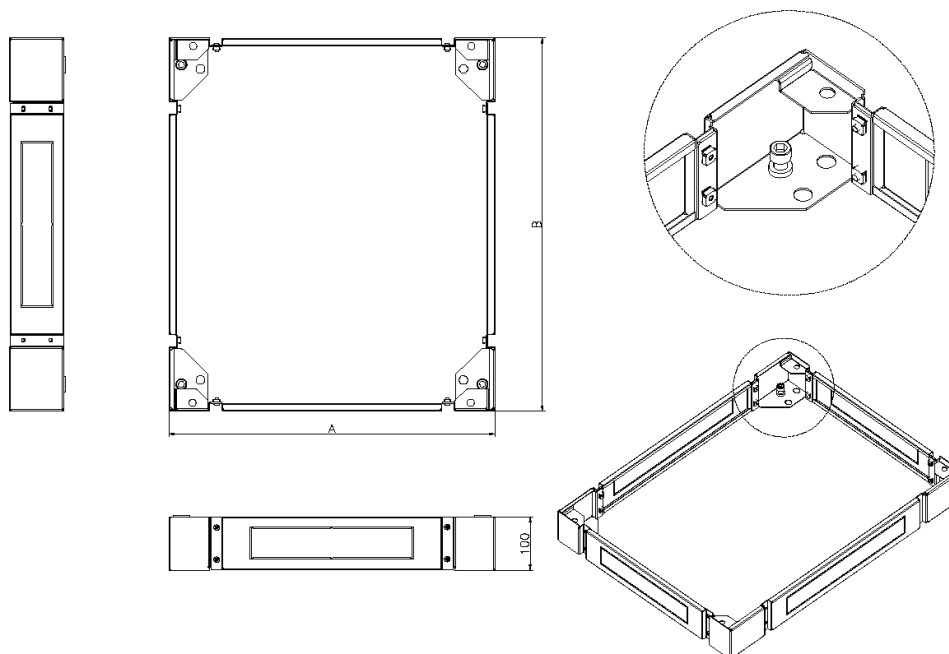

✕ 4 entrées de câble défonçables

✕ Capacité de charge

✕ Pieds de levage et roulettes compatibles

✕ Garantie système de 25ans

Présentation du produit

Disponible en option pour toutes les tailles de baies Environ Excel, la plinthe augmente la hauteur totale d'environ 100 mm et permet d'accéder plus facilement aux câbles situés à la base.

Les côtés de la plinthe sont amovibles afin d'accroître encore l'accès au câblage et à des fins de mise à niveau.

Caractéristiques du produit

Élément	Valeur
modèle	socle complet
matériau	acier
couleur	noir
adapté à un rangement de câbles	oui
largeur	800 mm
hauteur	100 mm
profondeur	1000 mm

Plinthe Environ 800 mm de Large x 1000 mm de Profondeur pour Baies SR Noir

Référence du produit: 544-980-BK

excel
without compromise.

Dessin de produit

Normes applicables

Norme applicable	Détails
RoHS-II/-III (2011/65/EU & 2015/863): 2023	Our products, demonstrate full adherence to the regulatory stipulations of the EU Directive 2011/65/EU (RoHS-II) and its corresponding delegated directive 2015/863 (RoHS-III).
WFD: 2023	Compliant to Waste Framework Directive
SCIP: 2023	Compliant - Does Not Contain Substances of Concern In articles as such or in complex objects (Products)
POPs (EU) No 2019/1021	EU Regulation for the restriction of Persistent Organic Pollutants.